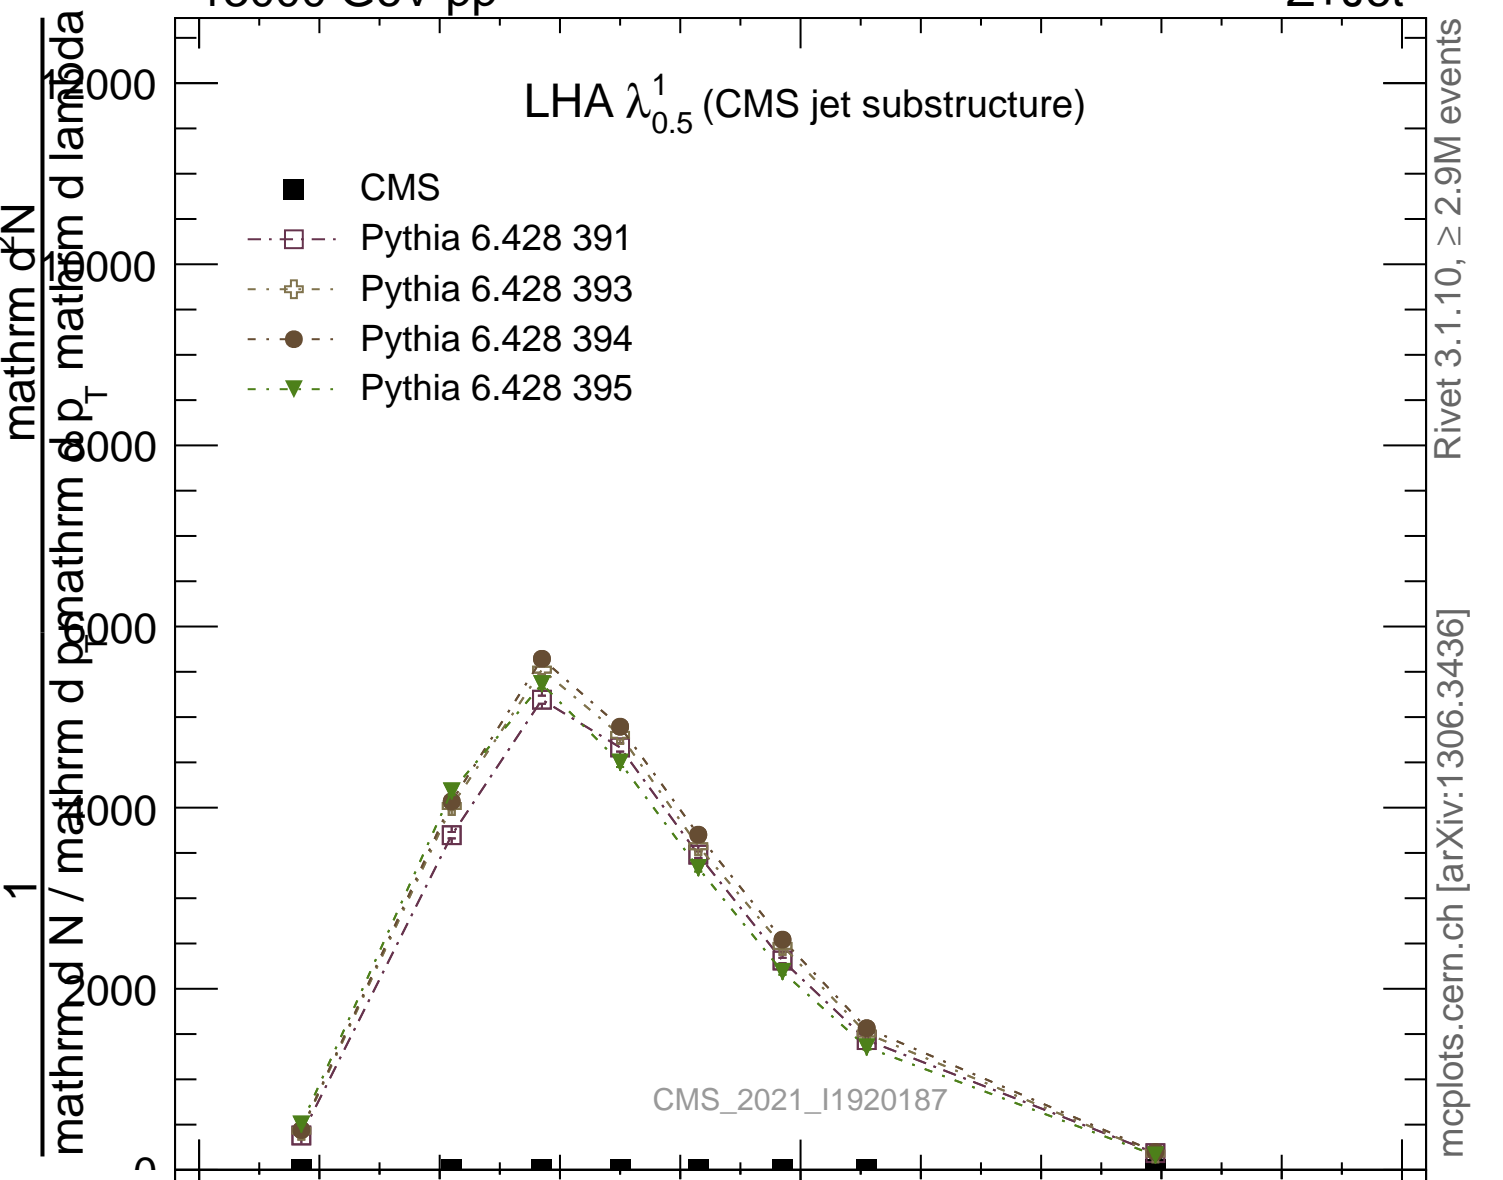

LHA $\lambda_{0.5}^1$ (CMS jet substructure)

- CMS
- Pythia 6.428 391
- ⊕ Pythia 6.428 393
- Pythia 6.428 394
- ▼ Pythia 6.428 395

mcplots.cern.ch [arXiv:1306.3436]

Rivet 3.1.10, $\geq 2.9M$ events