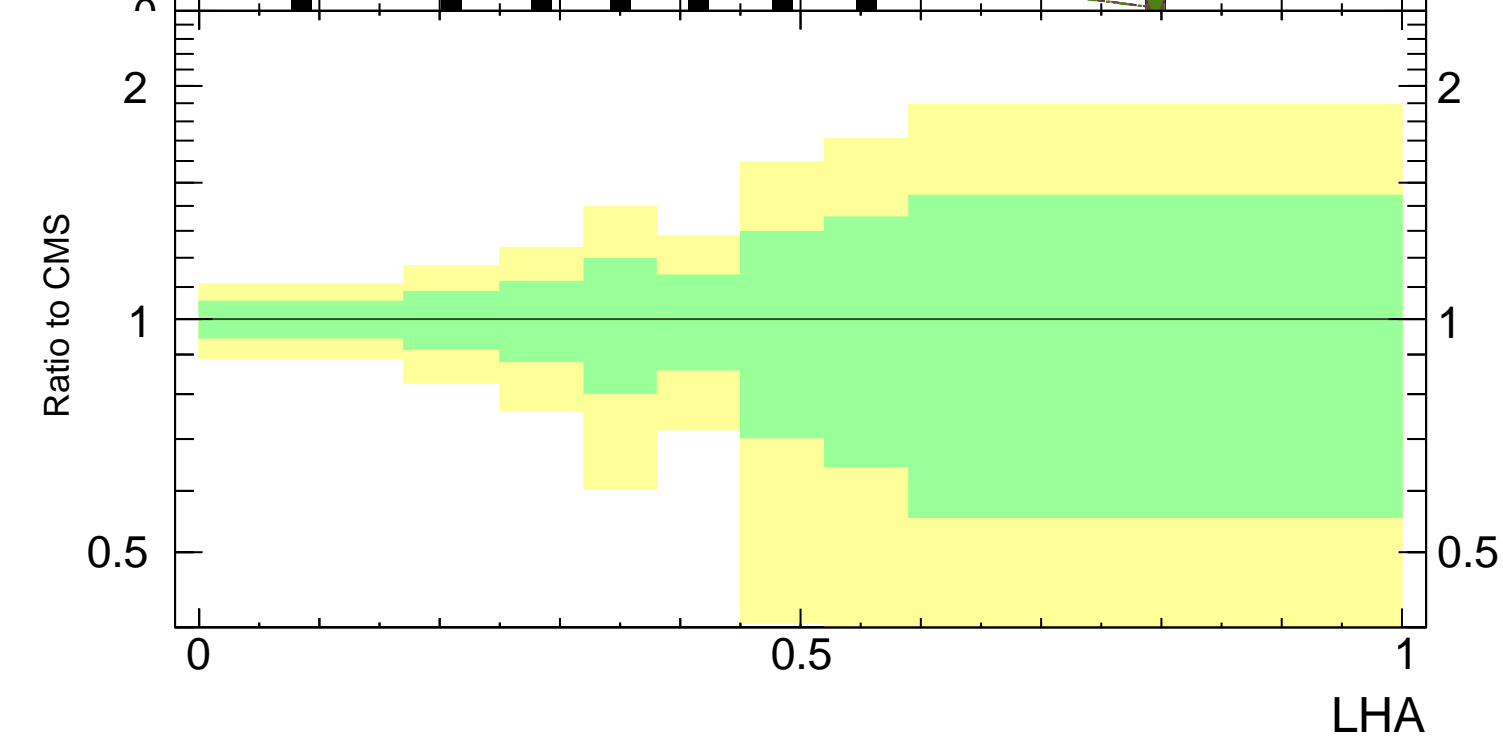

LHA $\lambda_{0.5}^1$ (CMS jet substructure)

- CMS
- Pythia 6.428 391
- ⊕ Pythia 6.428 393
- Pythia 6.428 394
- ▼ Pythia 6.428 395

mcplots.cern.ch [arXiv:1306.3436]

Rivet 3.1.10, ≥ 3.3M events