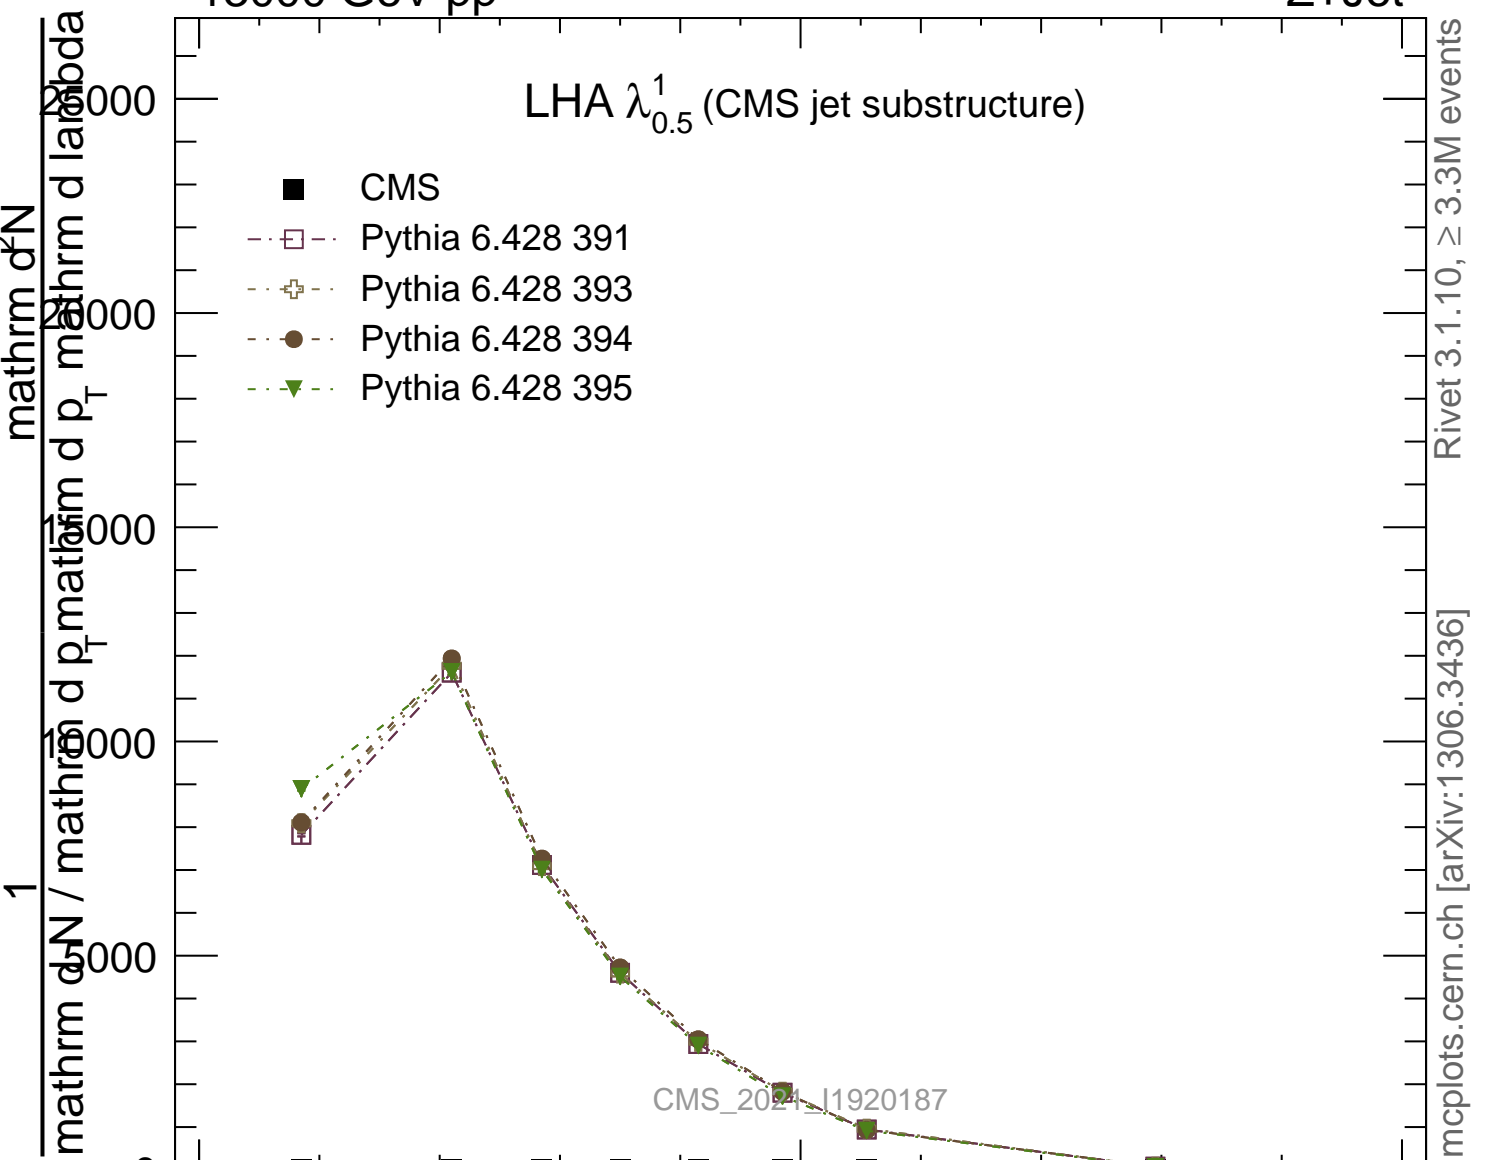

LHA $\lambda_{0.5}^1$ (CMS jet substructure)

- CMS
- Pythia 6.428 391
- ⊕ Pythia 6.428 393
- Pythia 6.428 394
- ▼ Pythia 6.428 395

mcplots.cern.ch [arXiv:1306.3436]

Rivet 3.1.10, ≥ 3.3M events