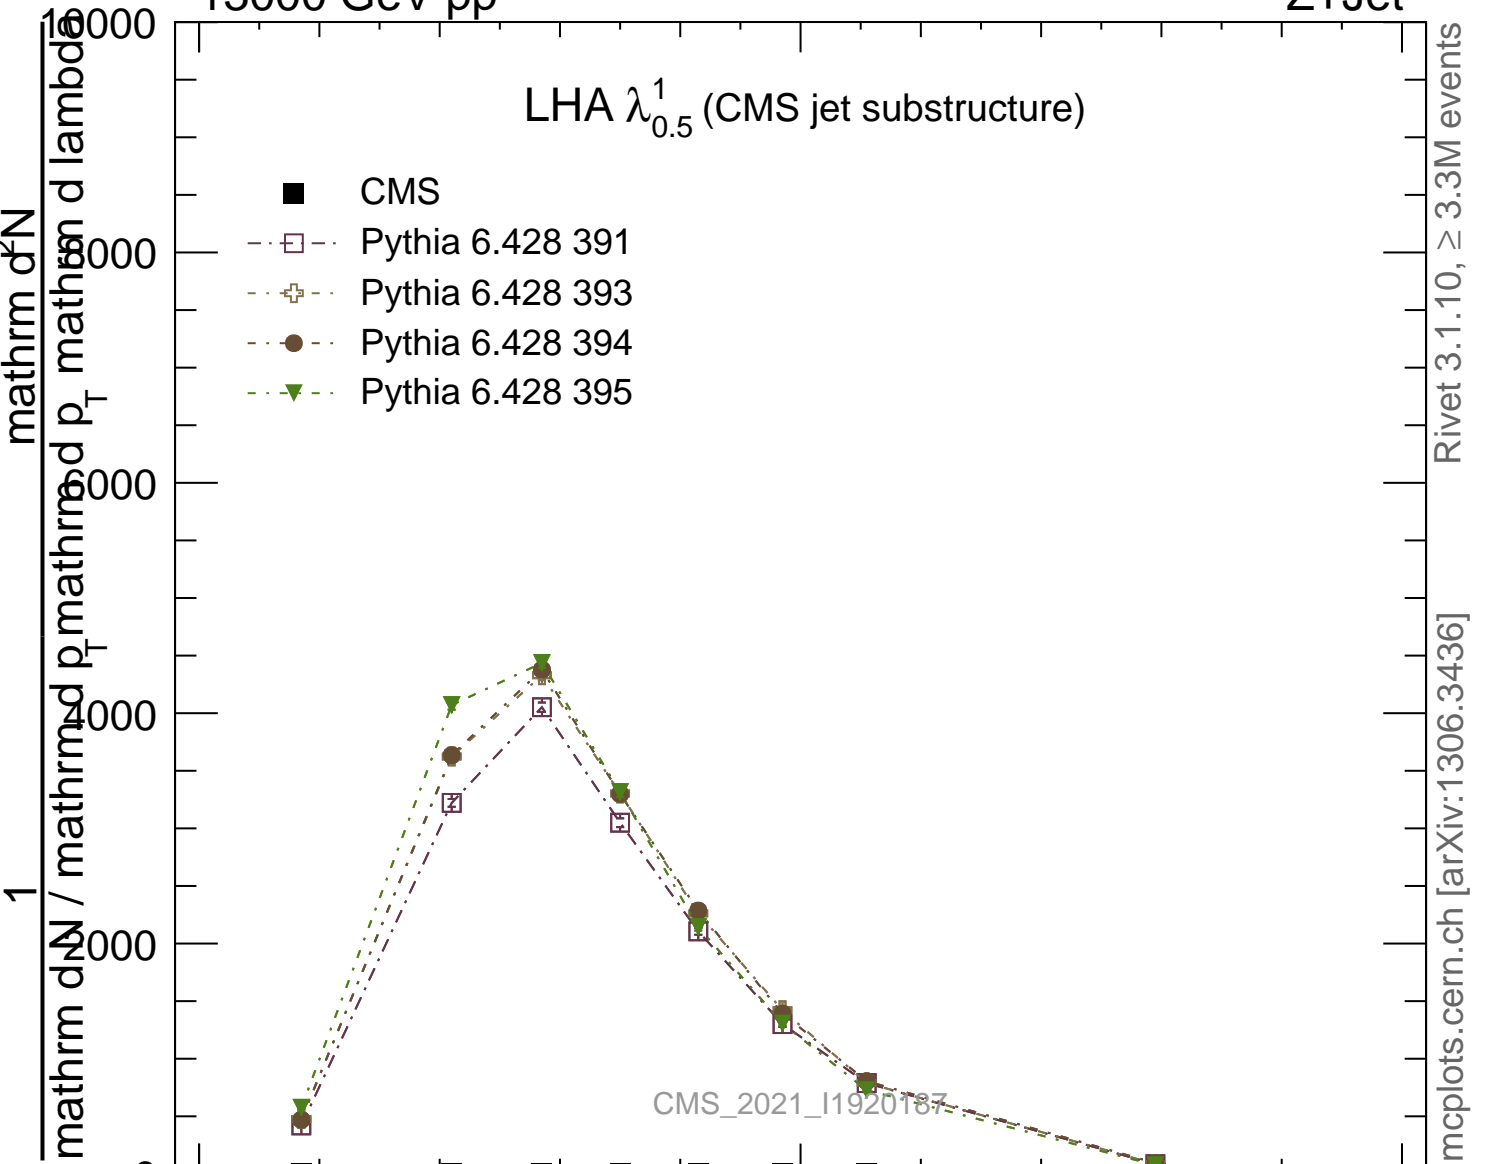

LHA $\lambda_{0.5}^1$ (CMS jet substructure)

- CMS
- Pythia 6.428 391
- ⊕ Pythia 6.428 393
- Pythia 6.428 394
- ▼ Pythia 6.428 395

mcplots.cern.ch [arXiv:1306.3436]

Rivet 3.1.10, $\geq 3.3M$ events