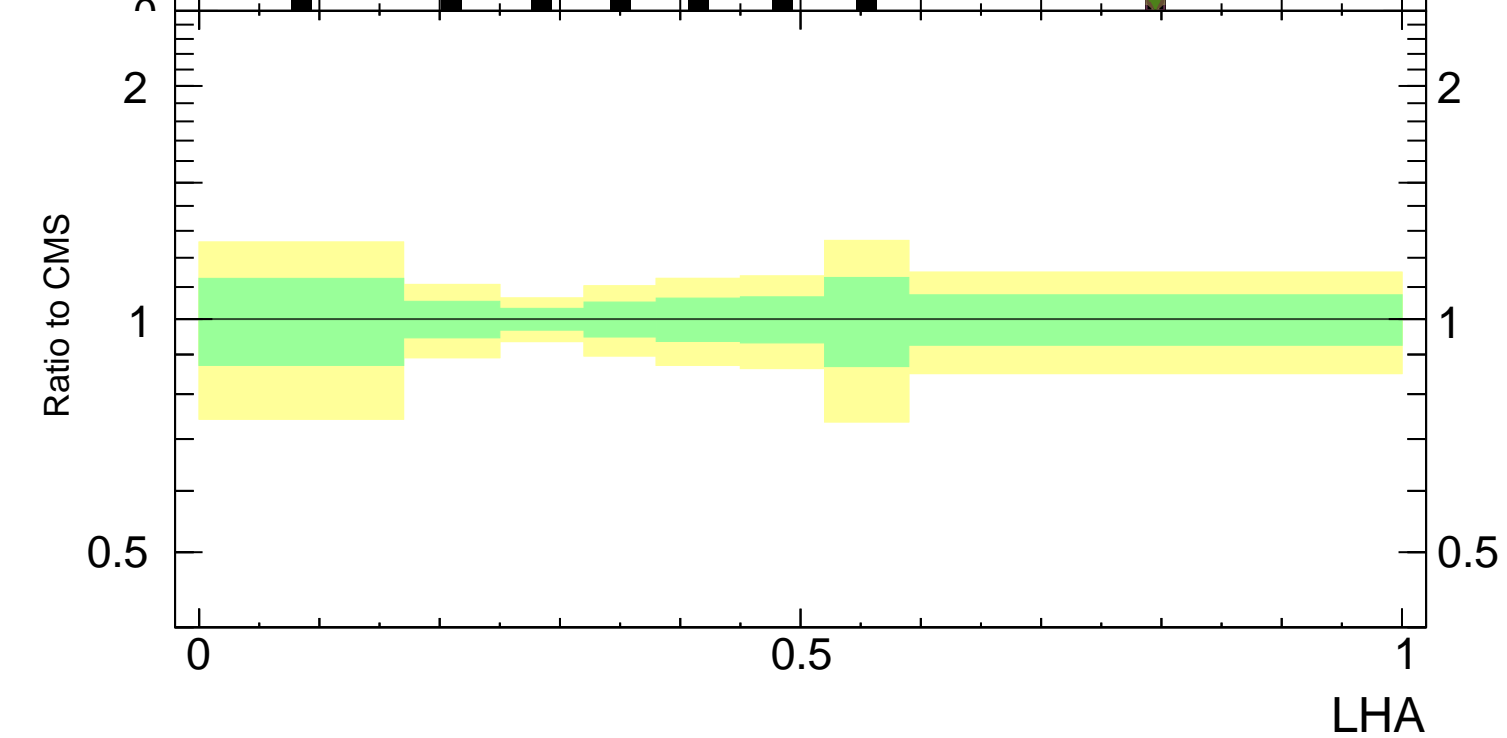

LHA $\lambda_{0.5}^1$ (CMS jet substructure)

- CMS
- Pythia 6.428 391
- ⊕ Pythia 6.428 393
- Pythia 6.428 394
- ▼ Pythia 6.428 395

mcplots.cern.ch [arXiv:1306.3436]

Rivet 3.1.10, $\geq 3.3M$ events