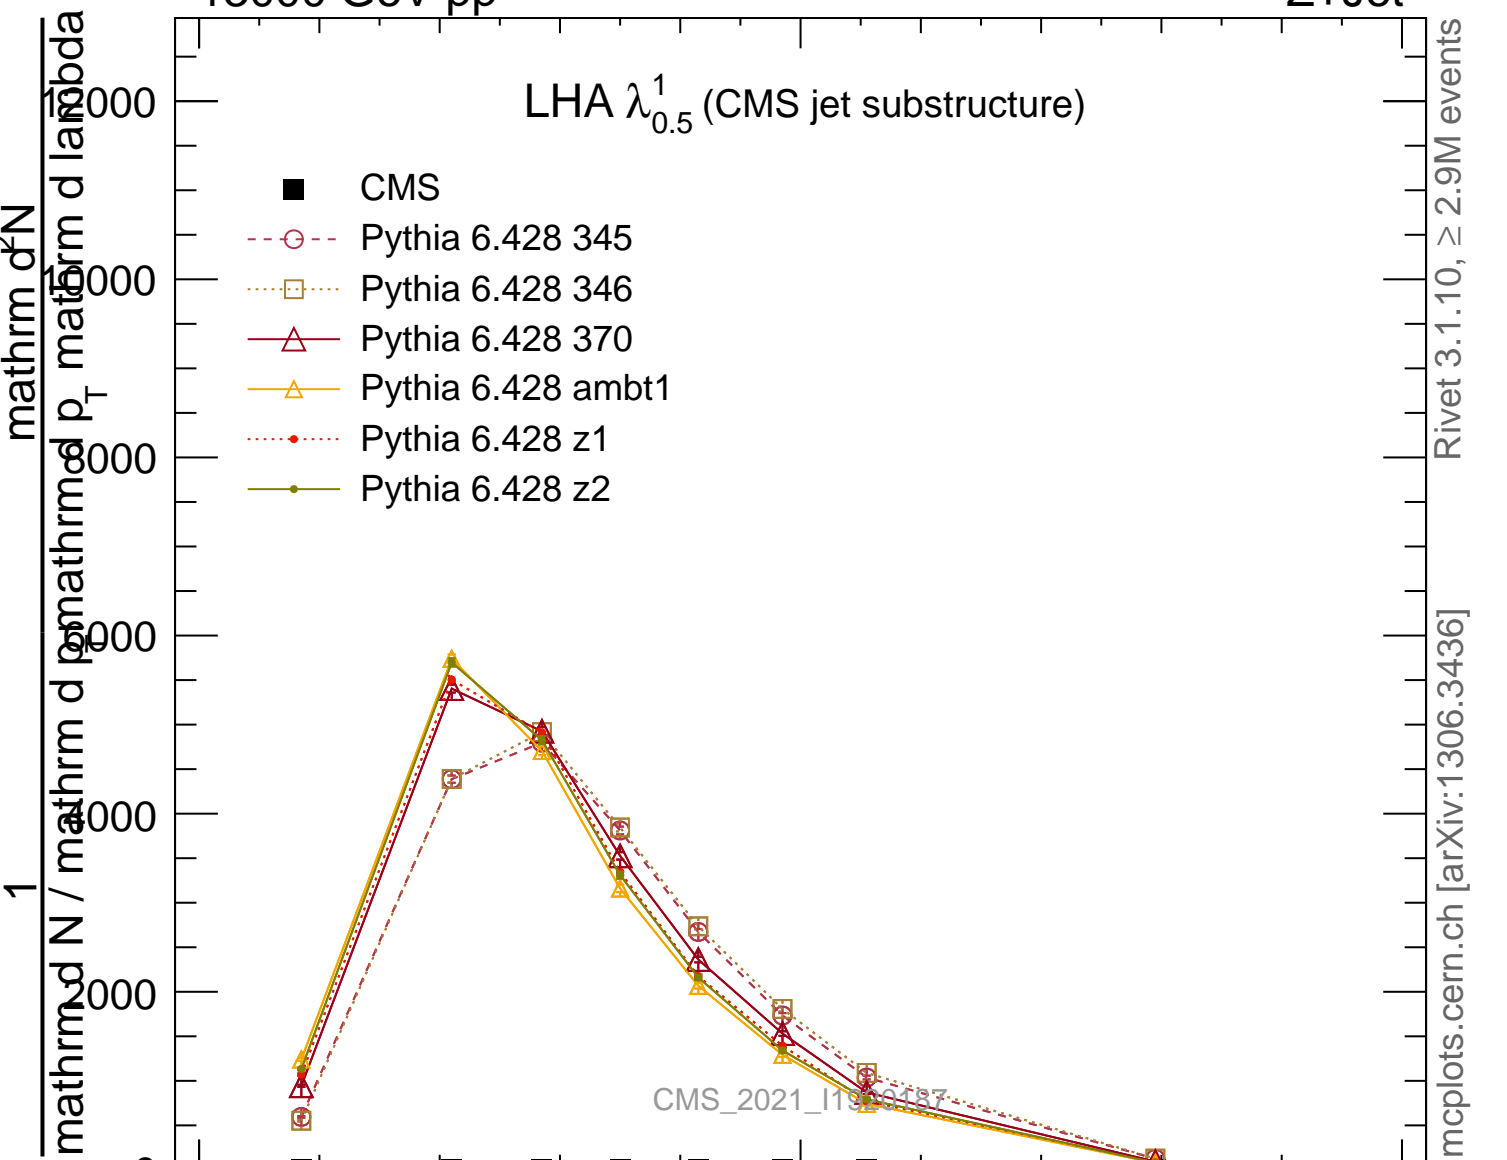

LHA $\lambda_{0.5}^1$ (CMS jet substructure)

- CMS
- Pythia 6.428 345
- Pythia 6.428 346
- △- Pythia 6.428 370
- △- Pythia 6.428 ambt1
- Pythia 6.428 z1
- Pythia 6.428 z2

mcplots.cern.ch [arXiv:1306.3436]

Rivet 3.1.10, ≥ 2.9M events

CMS_2021_11926187