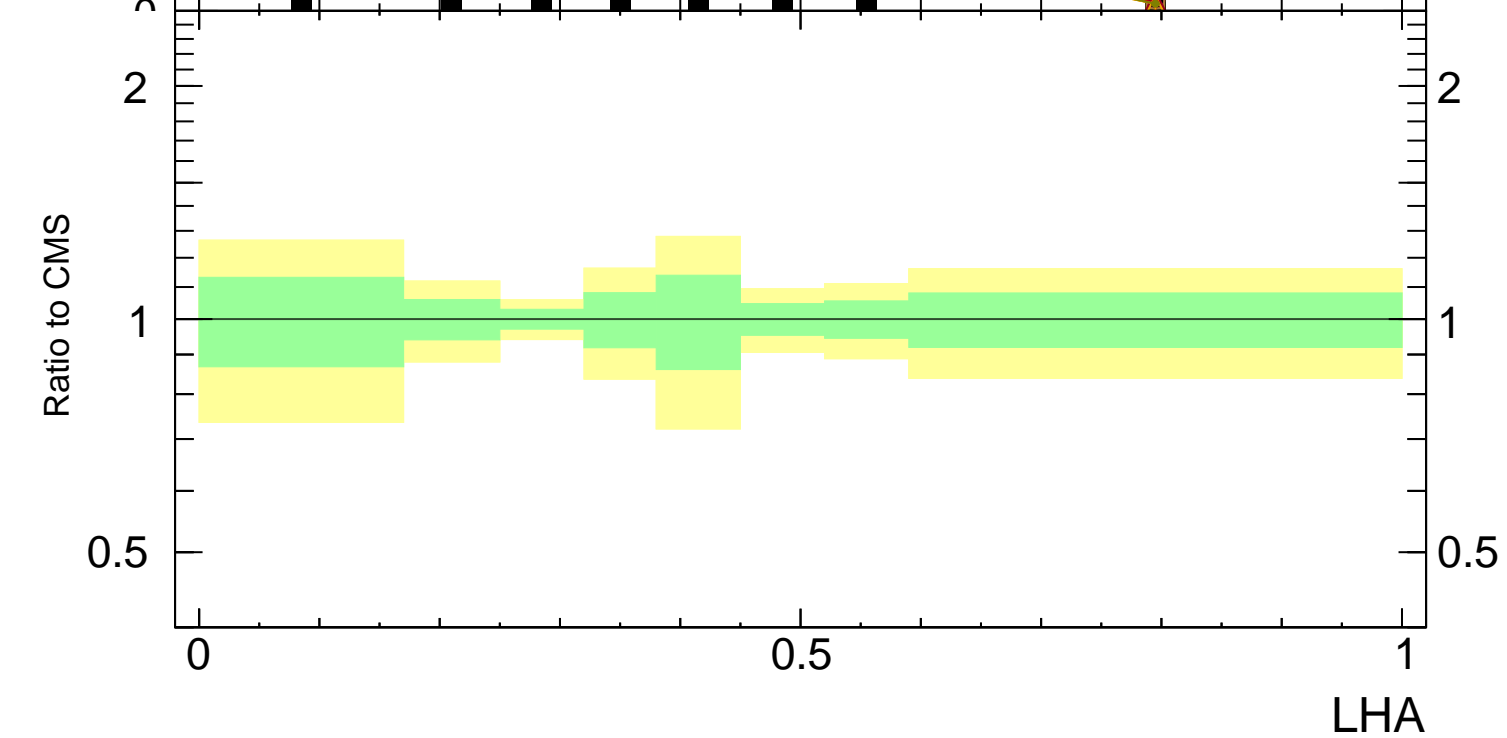

LHA $\lambda_{0.5}^1$ (CMS jet substructure)

- CMS
- Pythia 6.428 345
- Pythia 6.428 346
- △- Pythia 6.428 370
- △- Pythia 6.428 ambt1
- Pythia 6.428 z1
- Pythia 6.428 z2

mcplots.cern.ch [arXiv:1306.3436]