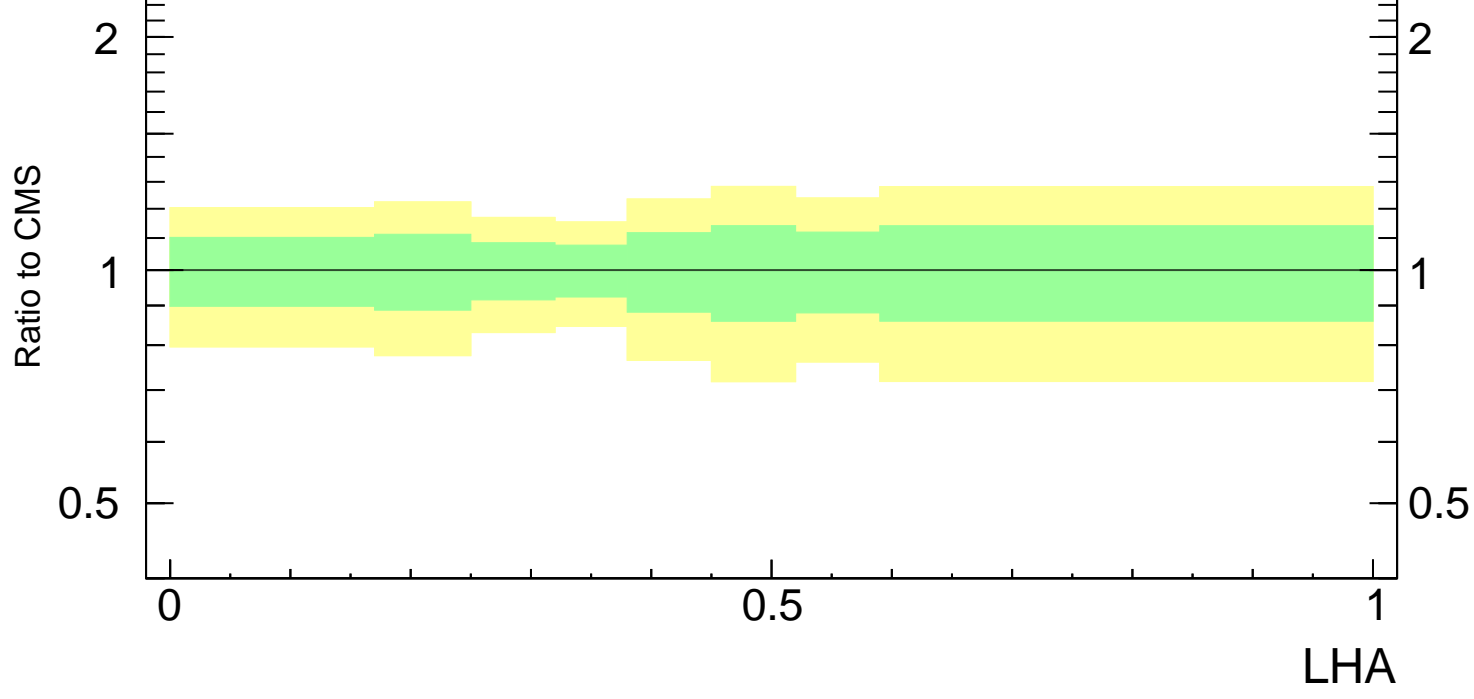

LHA $\lambda_{0.5}^1$ (CMS jet substructure)

- CMS
- Pythia 6.428 345
- Pythia 6.428 346
- △- Pythia 6.428 370
- △- Pythia 6.428 ambt1
- Pythia 6.428 z1
- Pythia 6.428 z2

Rivet 3.1.10, ≥ 2.6M events
mcplots.cern.ch [arXiv:1306.3436]