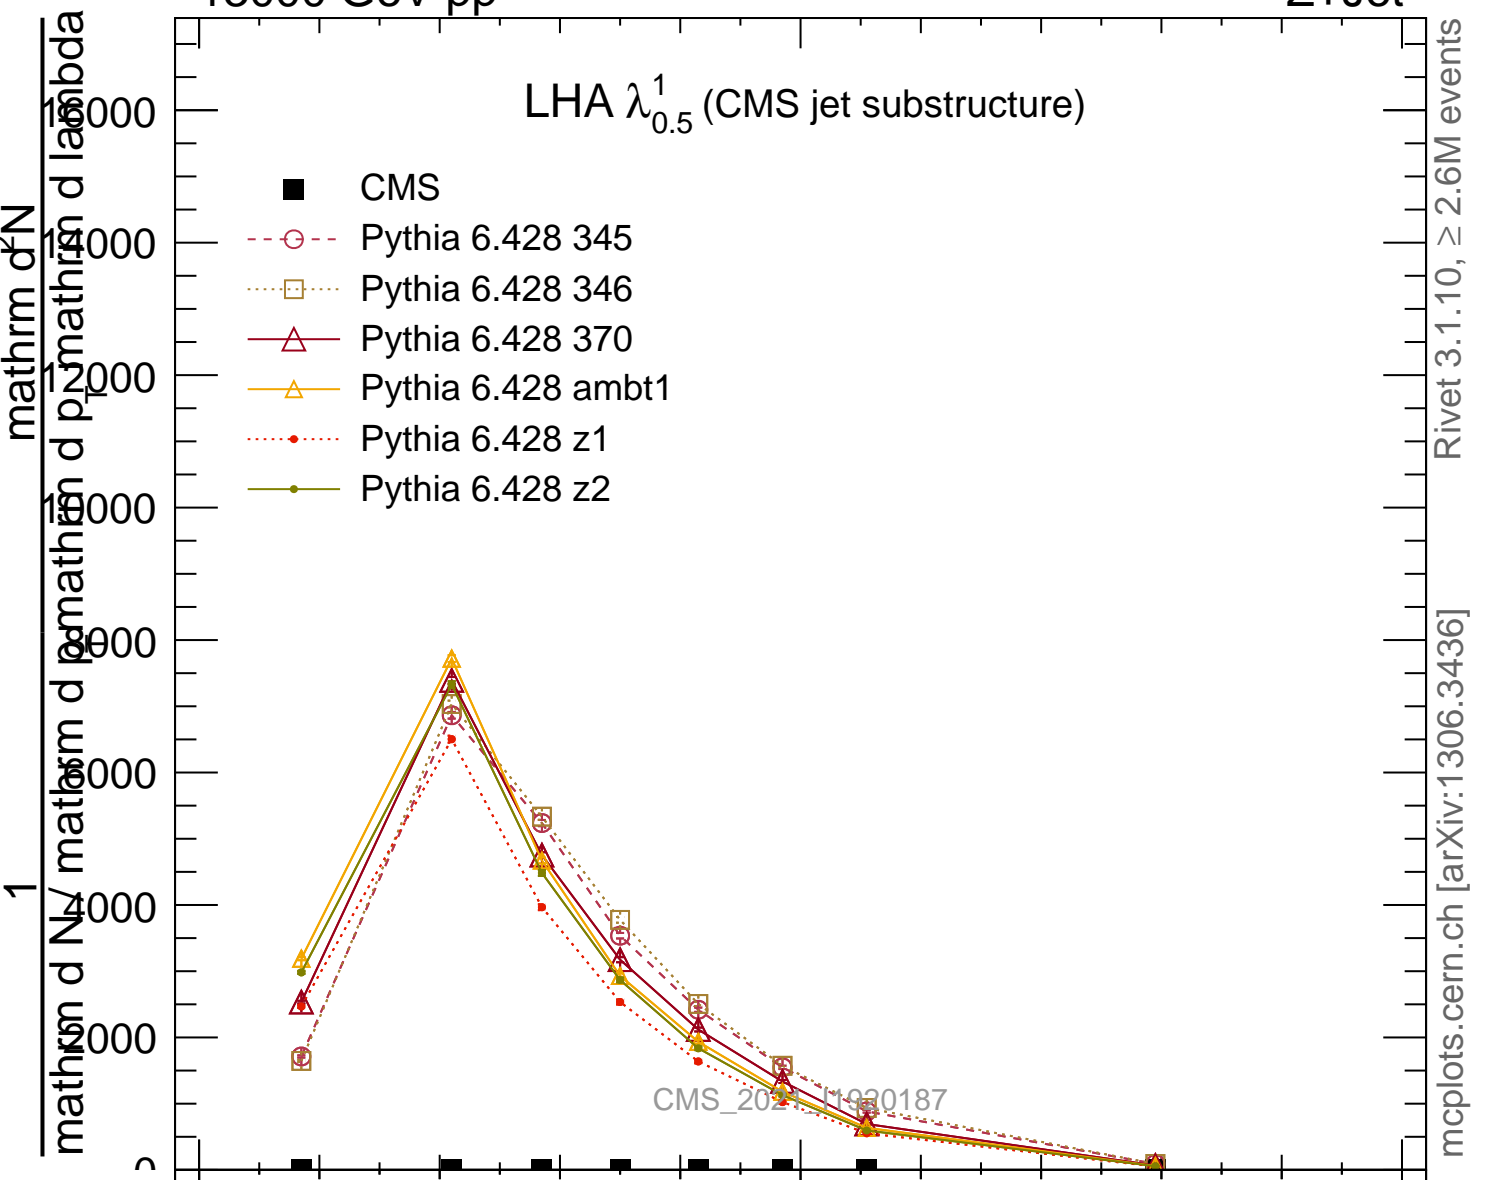

LHA $\lambda_{0.5}^1$ (CMS jet substructure)

- CMS
- Pythia 6.428 345
- Pythia 6.428 346
- △- Pythia 6.428 370
- △- Pythia 6.428 ambt1
- Pythia 6.428 z1
- Pythia 6.428 z2

Rivet 3.1.10, ≥ 2.6M events
mcplots.cern.ch [arXiv:1306.3436]