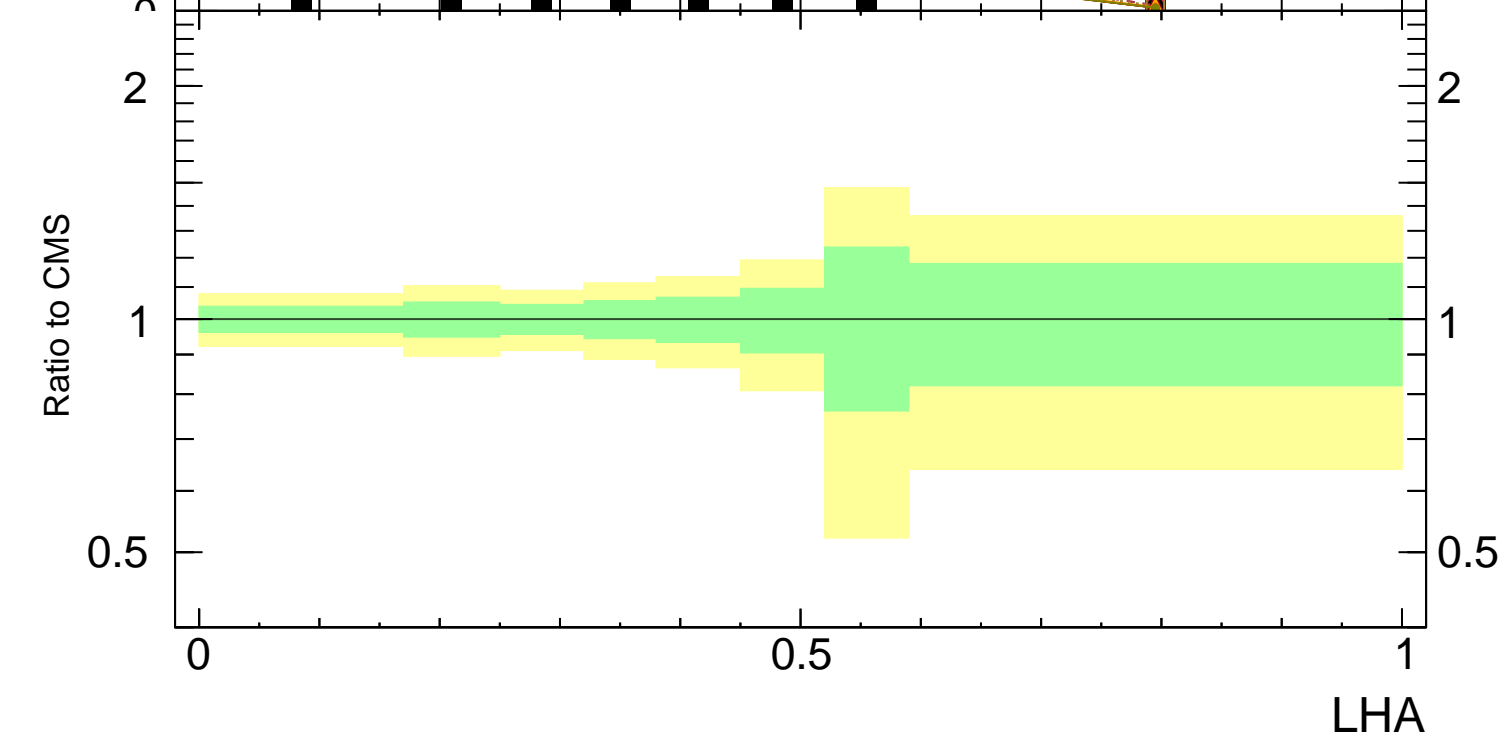

LHA $\lambda_{0.5}^1$ (CMS jet substructure)

- CMS
- Pythia 6.428 345
- Pythia 6.428 346
- △- Pythia 6.428 370
- △- Pythia 6.428 ambt1
- Pythia 6.428 z1
- Pythia 6.428 z2

CMS_2021-11920187

mcplots.cern.ch [arXiv:1306.3436]

Rivet 3.1.10, ≥ 2.6M events