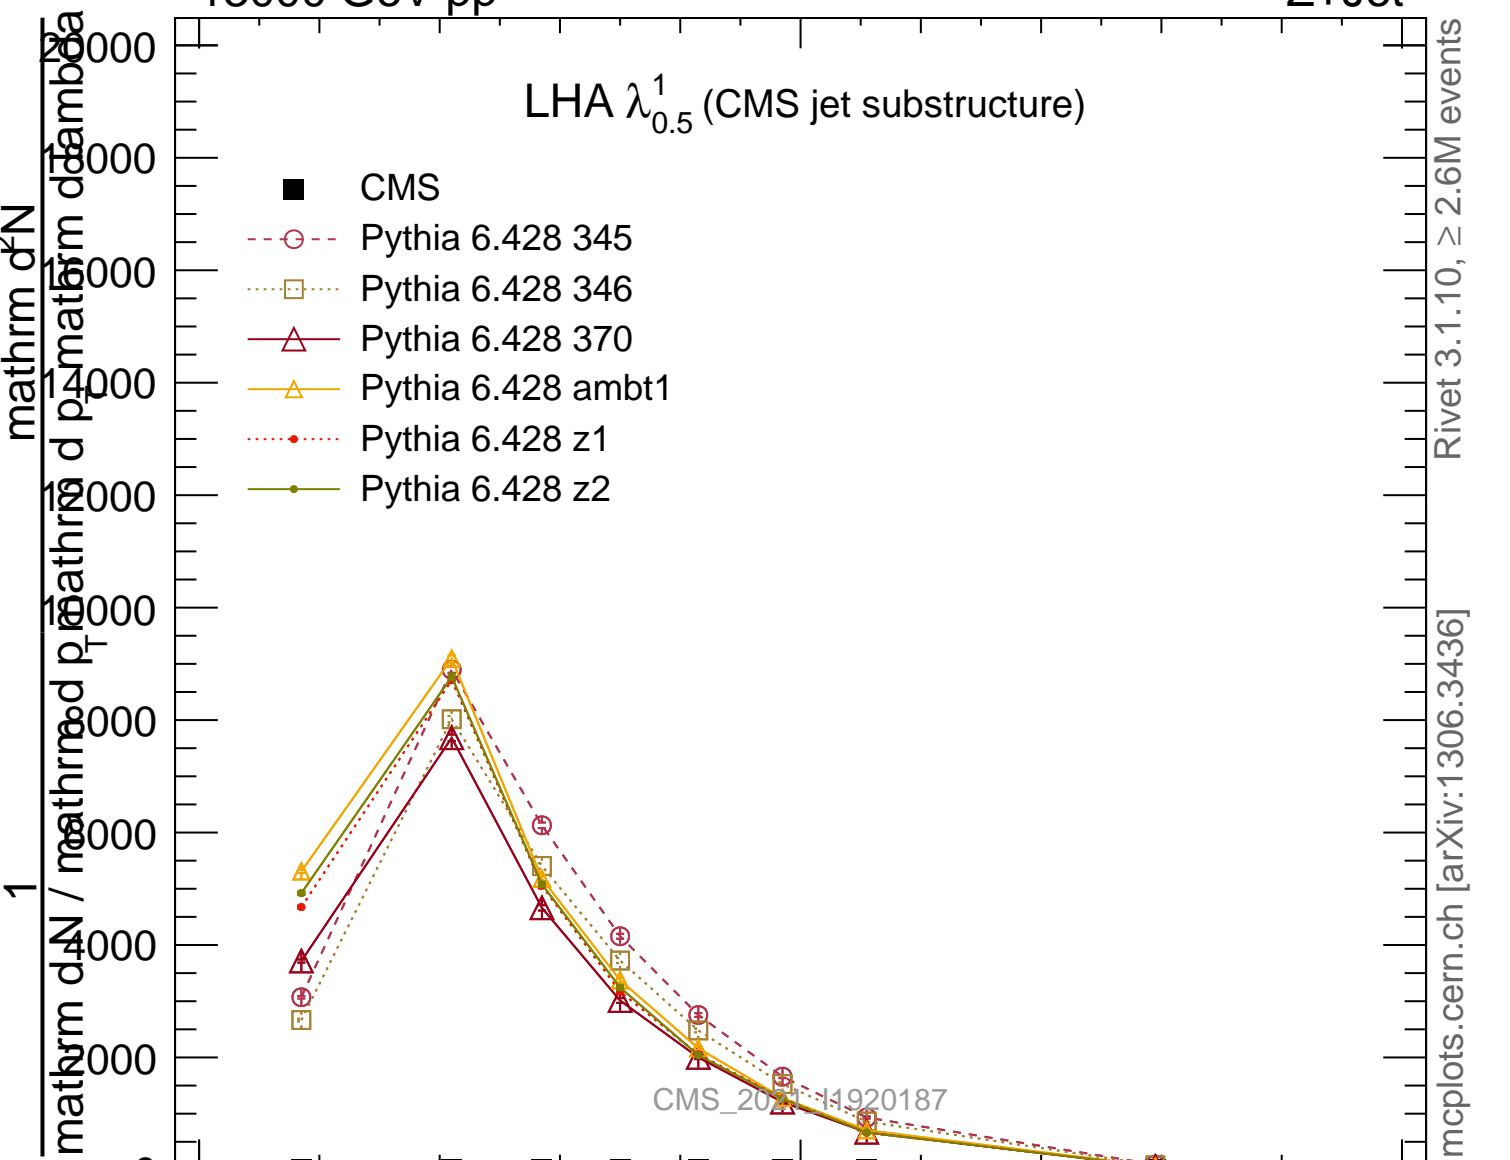

LHA $\lambda_{0.5}^1$ (CMS jet substructure)

- CMS
- Pythia 6.428 345
- Pythia 6.428 346
- △- Pythia 6.428 370
- △- Pythia 6.428 ambt1
- Pythia 6.428 z1
- Pythia 6.428 z2

CMS_2021-11920187

mcplots.cern.ch [arXiv:1306.3436]

Rivet 3.1.10, ≥ 2.6M events