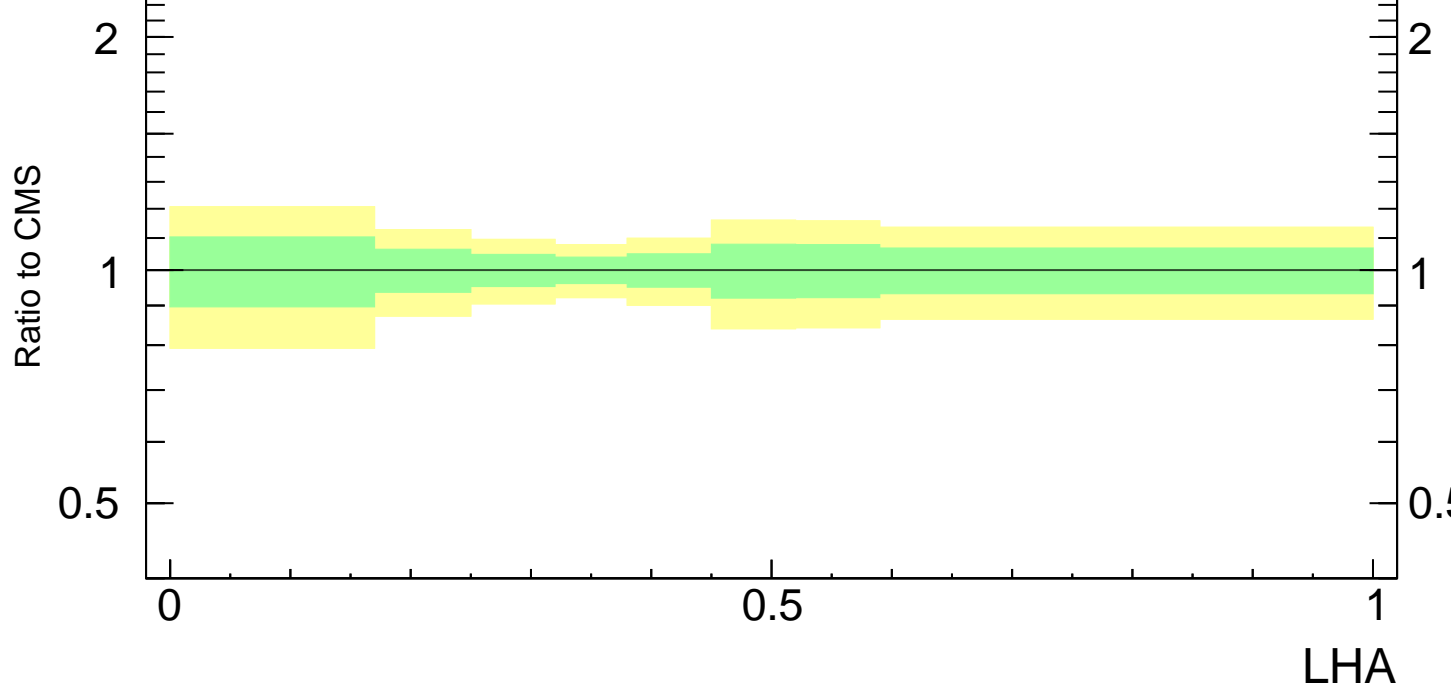

LHA $\lambda_{0.5}^1$ (CMS jet substructure)

- CMS
- Pythia 6.428 345
- Pythia 6.428 346
- △- Pythia 6.428 370
- △- Pythia 6.428 ambt1
- Pythia 6.428 z1
- Pythia 6.428 z2

Rivet 3.1.10, ≥ 3.2M events

mcplots.cern.ch [arXiv:1306.3436]