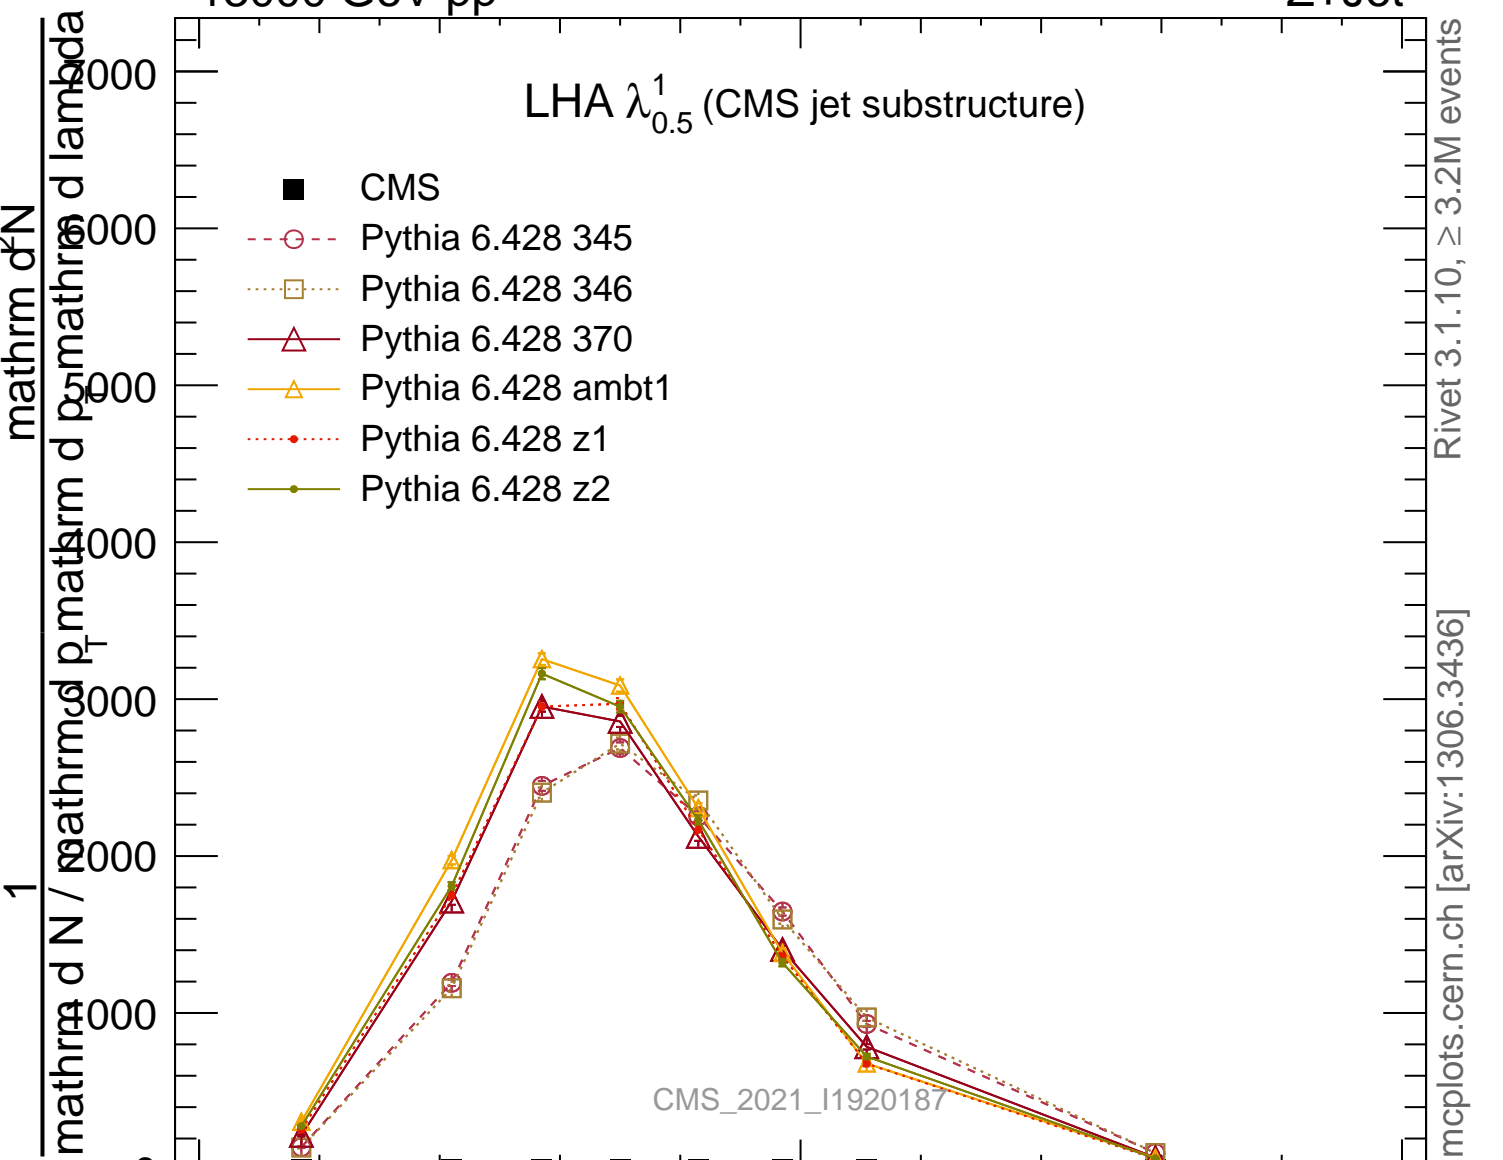

LHA $\lambda_{0.5}^1$ (CMS jet substructure)

- CMS
- Pythia 6.428 345
- Pythia 6.428 346
- △- Pythia 6.428 370
- △- Pythia 6.428 ambt1
- Pythia 6.428 z1
- Pythia 6.428 z2

Rivet 3.1.10, ≥ 3.2M events

mcplots.cern.ch [arXiv:1306.3436]