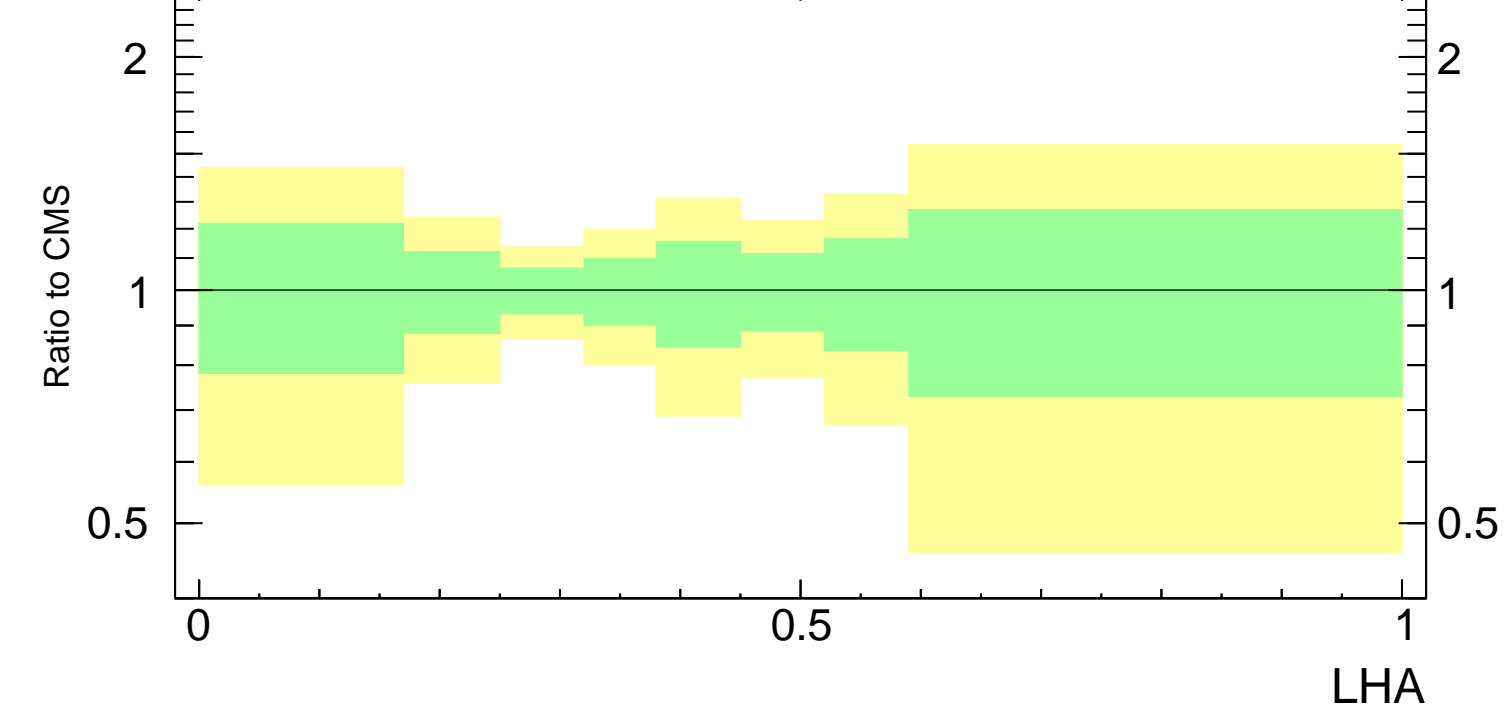

LHA $\lambda_{0.5}^1$ (CMS jet substructure)

- CMS
- Pythia 6.428 345
- Pythia 6.428 346
- △- Pythia 6.428 370
- △- Pythia 6.428 ambt1
- Pythia 6.428 z1
- Pythia 6.428 z2

Rivet 3.1.10, ≥ 2.6M events
mcplots.cern.ch [arXiv:1306.3436]