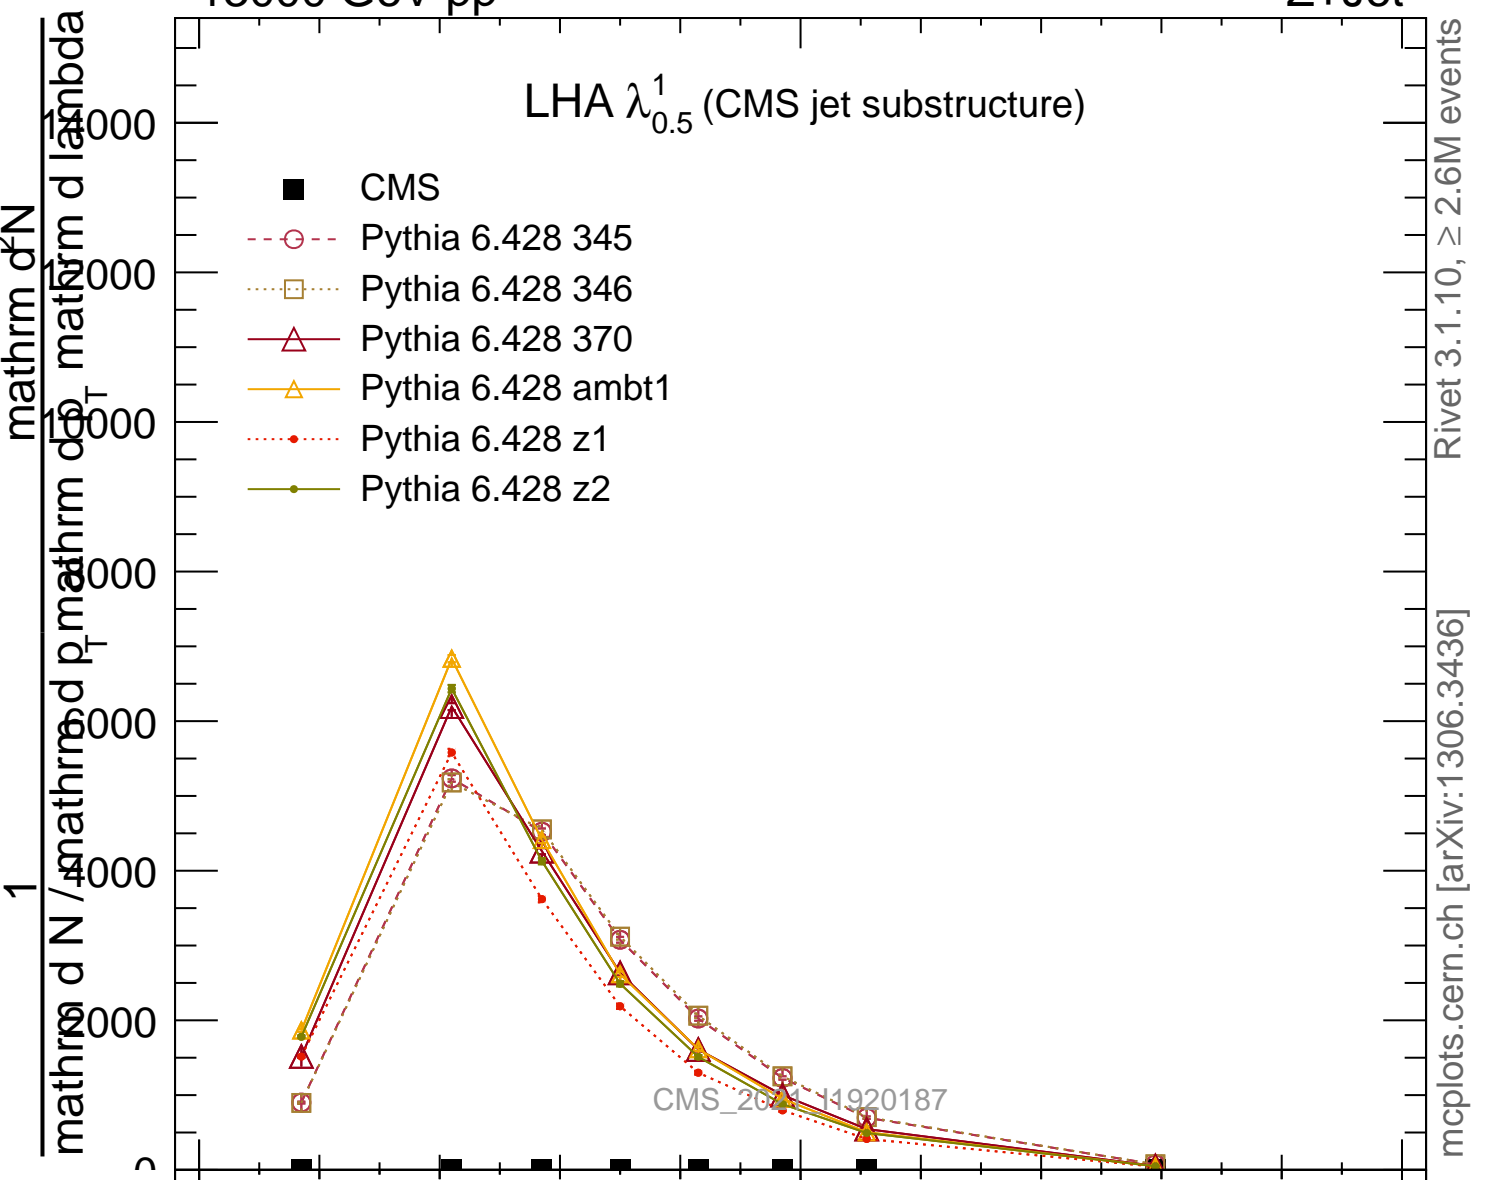

LHA $\lambda_{0.5}^1$ (CMS jet substructure)

- CMS
- Pythia 6.428 345
- Pythia 6.428 346
- △- Pythia 6.428 370
- △- Pythia 6.428 ambt1
- Pythia 6.428 z1
- Pythia 6.428 z2

Rivet 3.1.10, ≥ 2.6M events
mcplots.cern.ch [arXiv:1306.3436]