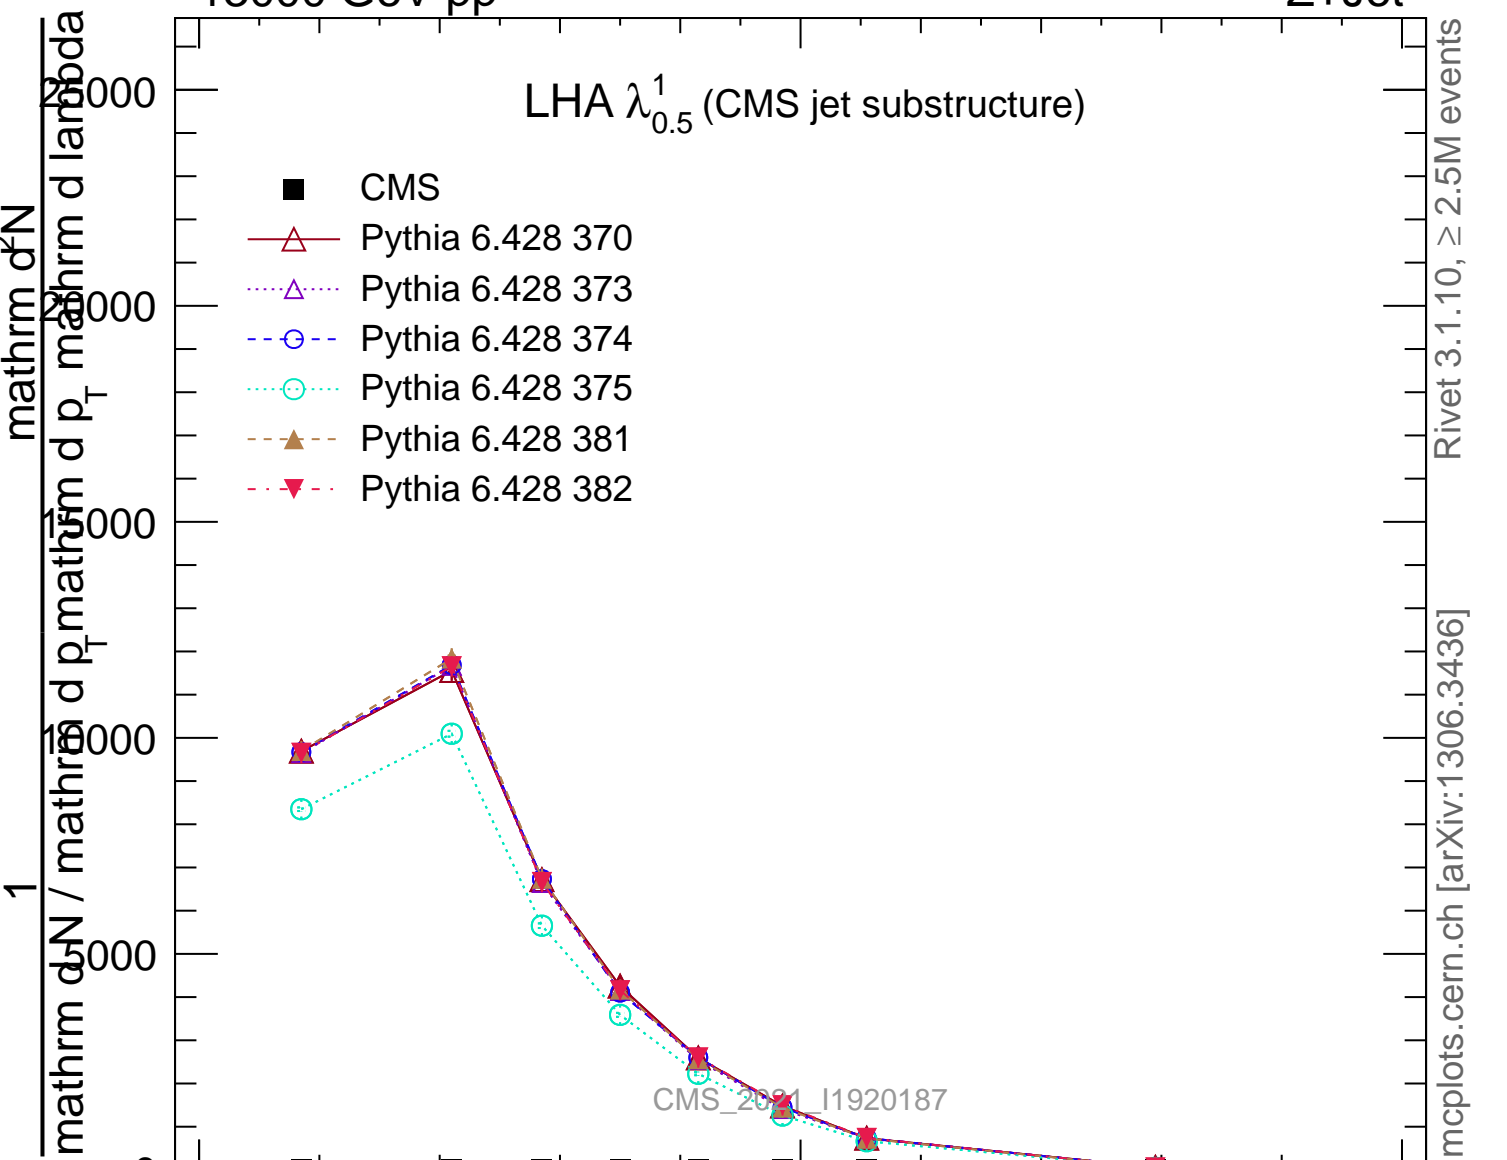

LHA  $\lambda_{0.5}^1$  (CMS jet substructure)

- CMS
- △— Pythia 6.428 370
- ⋯△⋯ Pythia 6.428 373
- Pythia 6.428 374
- ⋯○⋯ Pythia 6.428 375
- ▲— Pythia 6.428 381
- ▼— Pythia 6.428 382

mcplots.cern.ch [arXiv:1306.3436]

Rivet 3.1.10, ≥ 2.5M events