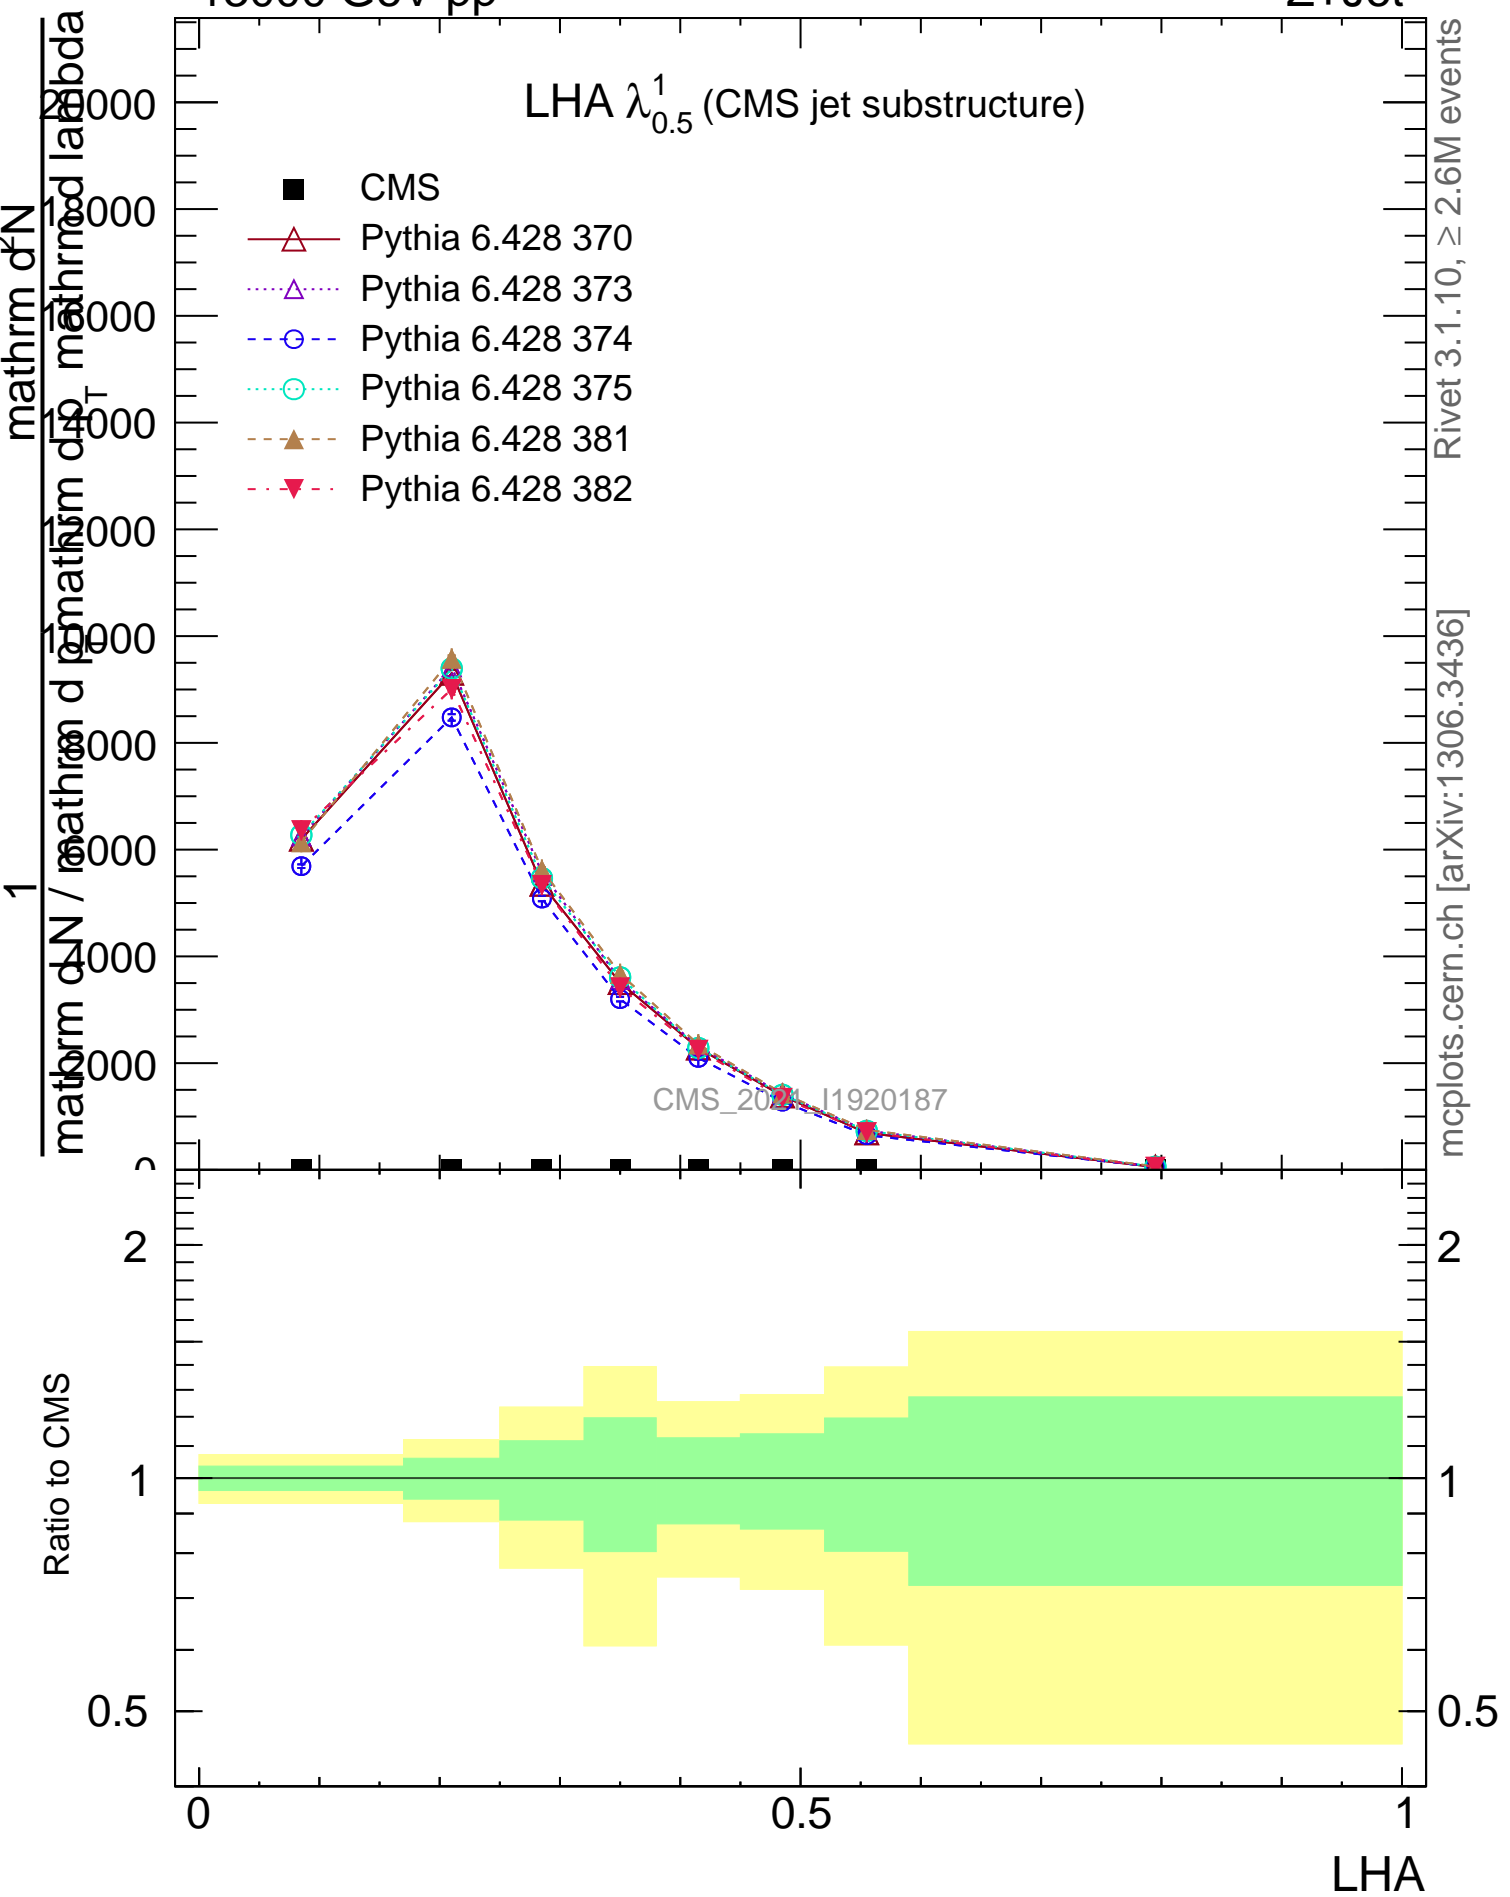

LHA $\lambda_{0.5}^1$ (CMS jet substructure)

- CMS
- △ Pythia 6.428 370
- ⋯△ Pythia 6.428 373
- -○ Pythia 6.428 374
- ⋯○ Pythia 6.428 375
- -△ Pythia 6.428 381
- -▽ Pythia 6.428 382

CMS_2021_11920187

mcplots.cern.ch [arXiv:1306.3436]

Rivet 3.1.10, ≥ 2.6M events

LHA