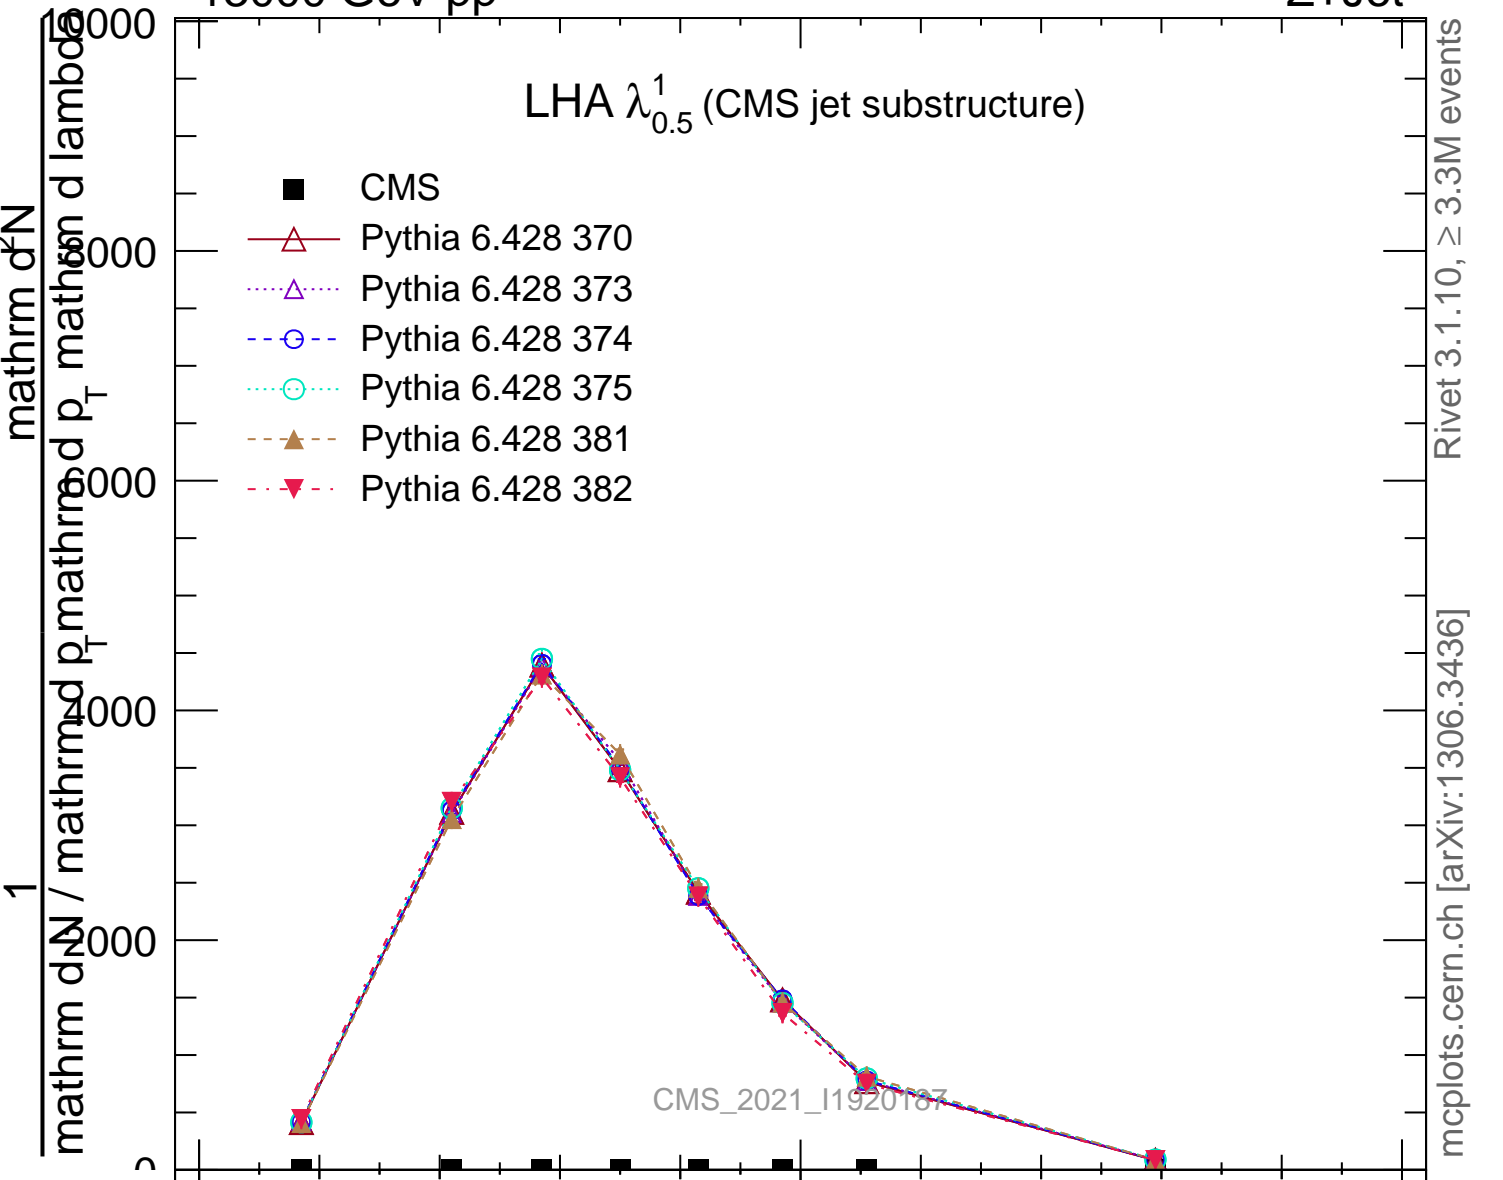

LHA $\lambda_{0.5}^1$ (CMS jet substructure)

- CMS
- △— Pythia 6.428 370
- ⋯△⋯ Pythia 6.428 373
- -○- - Pythia 6.428 374
- ⋯○⋯ Pythia 6.428 375
- -△- - Pythia 6.428 381
- -▽- - Pythia 6.428 382

mcplots.cern.ch [arXiv:1306.3436]

Rivet 3.1.10, ≥ 3.3M events