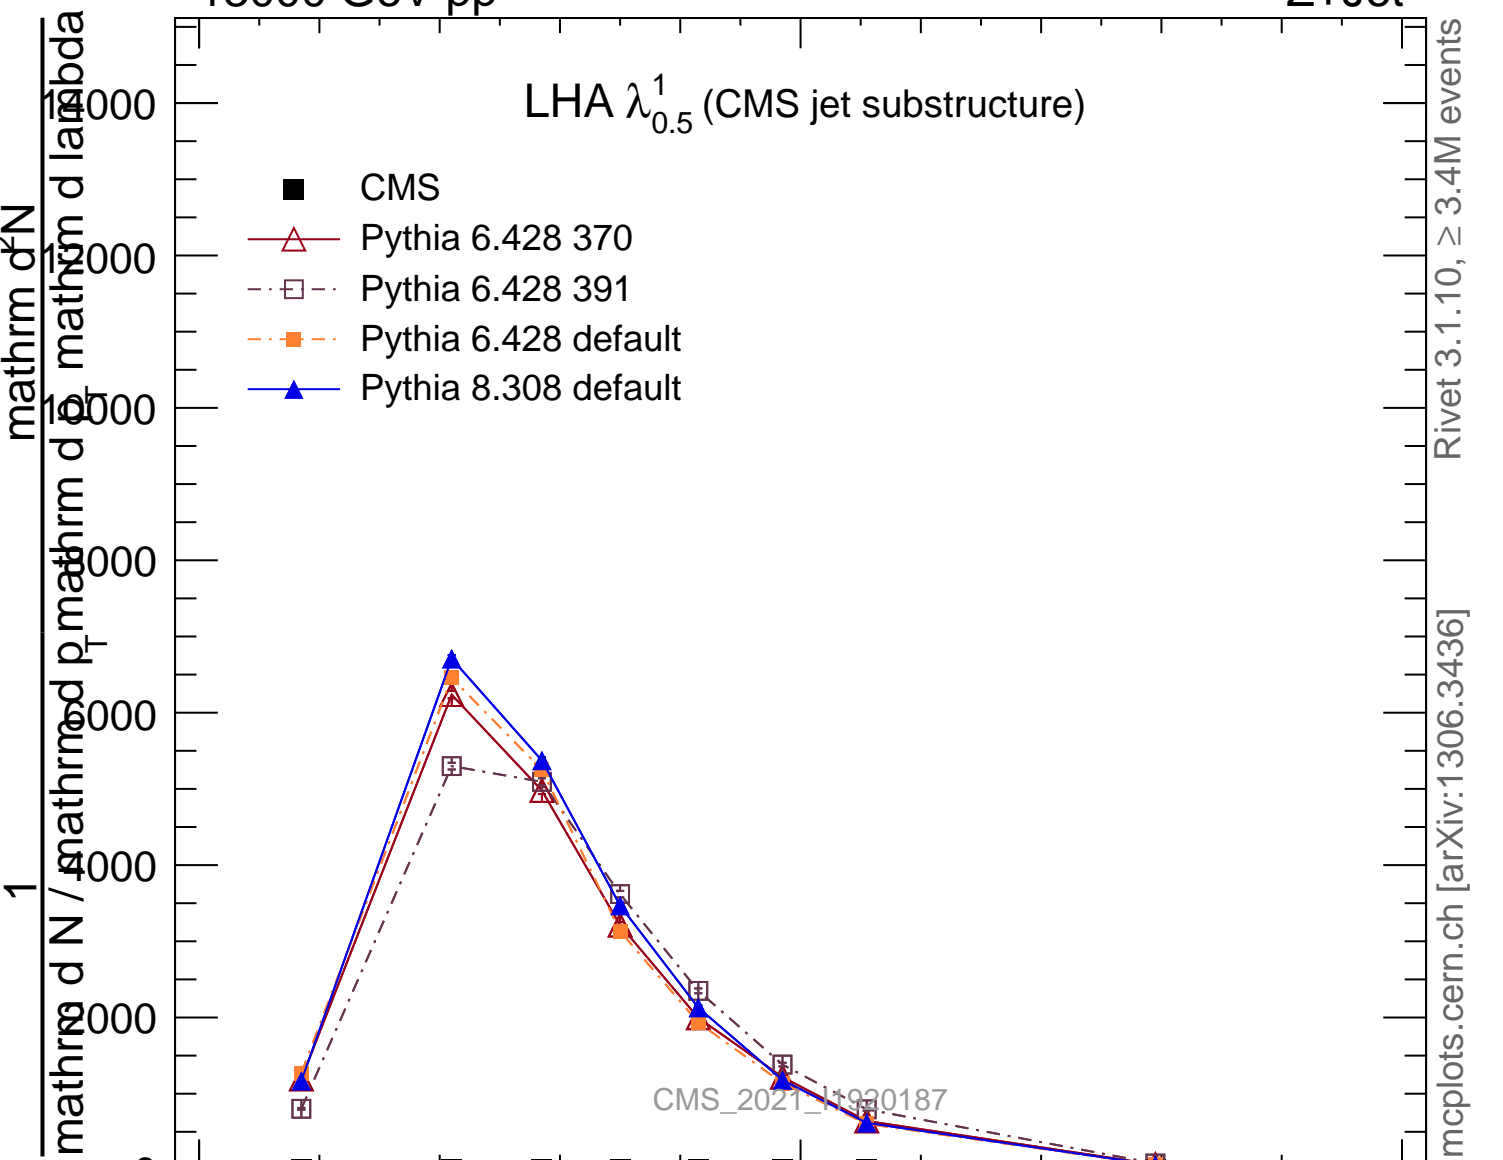

LHA  $\lambda_{0.5}^1$  (CMS jet substructure)

- CMS
- △ Pythia 6.428 370
- Pythia 6.428 391
- Pythia 6.428 default
- ▲ Pythia 8.308 default

Rivet 3.1.10, ≥ 3.4M events

mcplots.cern.ch [arXiv:1306.3436]