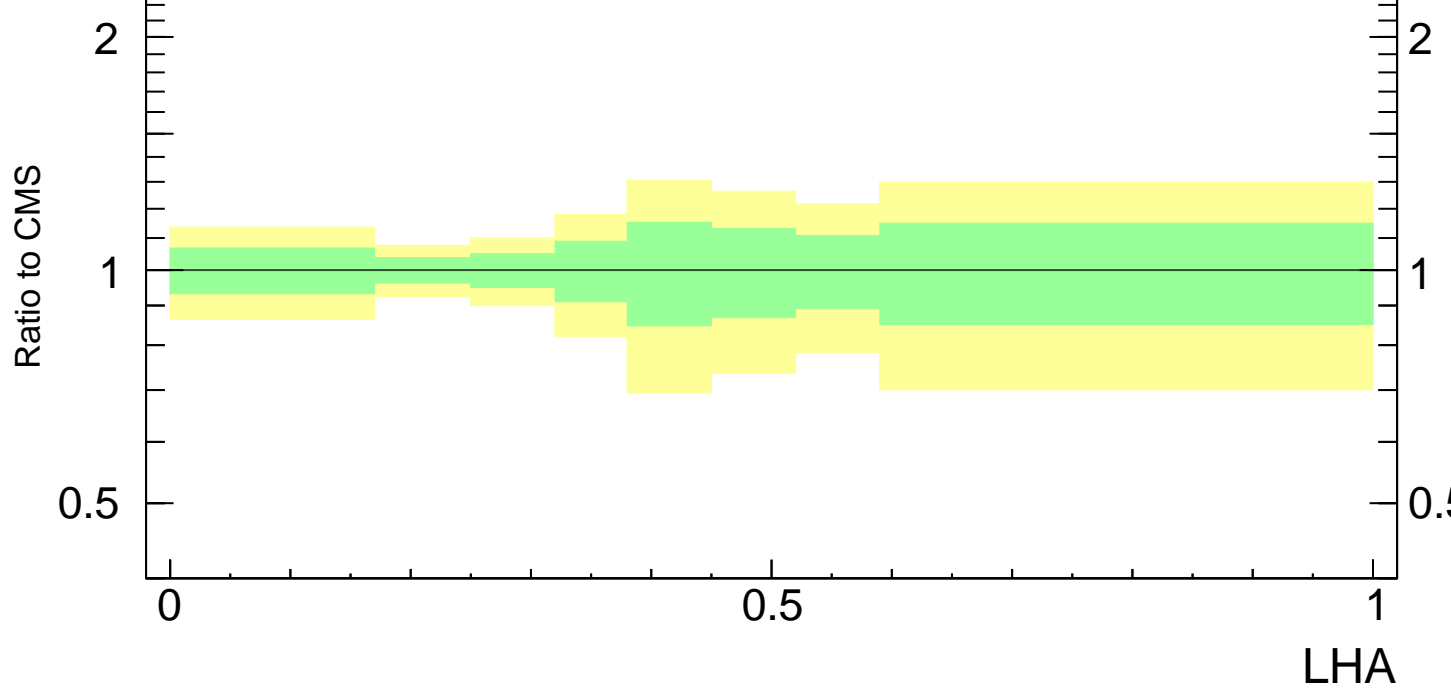

LHA  $\lambda_{0.5}^1$  (CMS jet substructure)

- CMS
- △ Pythia 6.428 370
- Pythia 6.428 391
- Pythia 6.428 default
- ▲ Pythia 8.308 default

Rivet 3.1.10, ≥ 3.4M events

mcplots.cern.ch [arXiv:1306.3436]