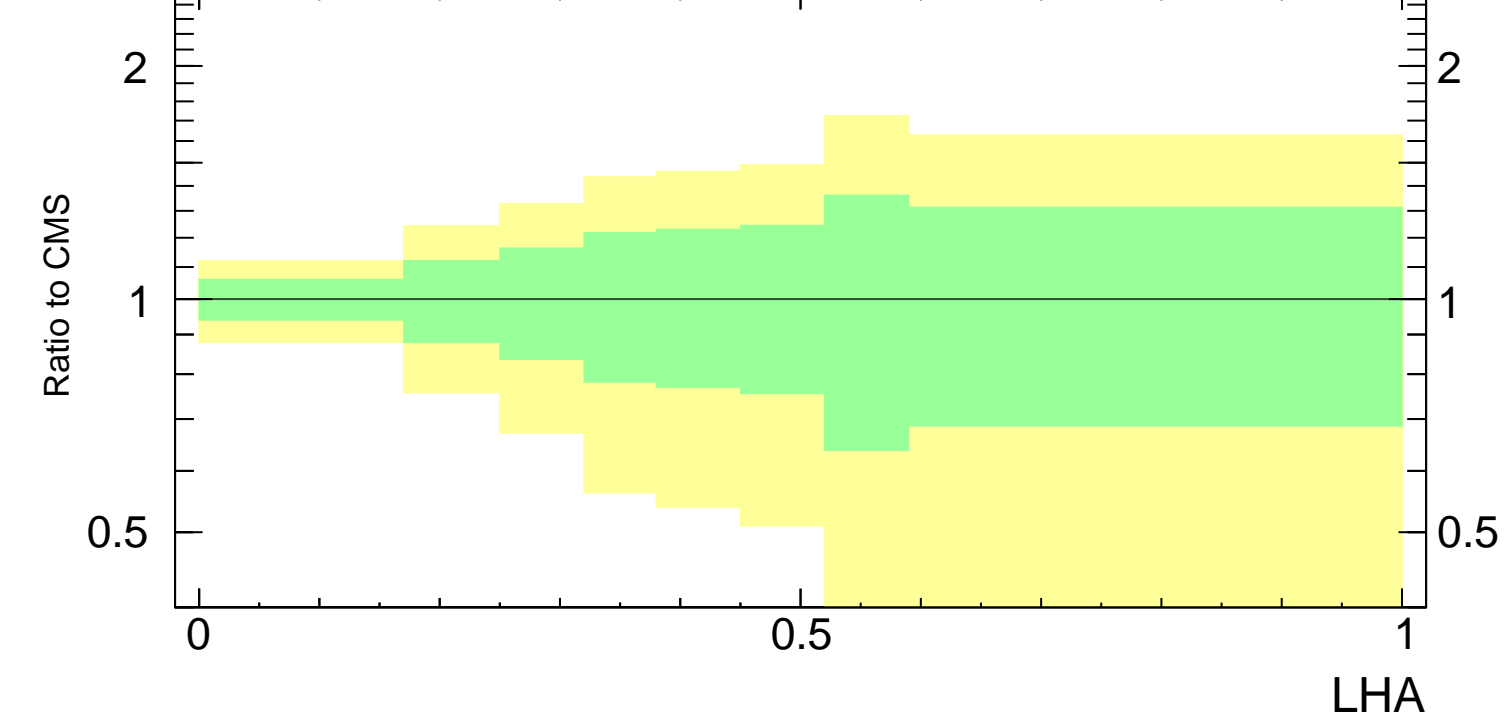

LHA  $\lambda_{0.5}^1$  (CMS jet substructure)

- CMS
- △ Pythia 6.428 370
- Pythia 6.428 391
- Pythia 6.428 default
- ▲ Pythia 8.308 default

Rivet 3.1.10, ≥ 2.7M events  
mcplots.cern.ch [arXiv:1306.3436]