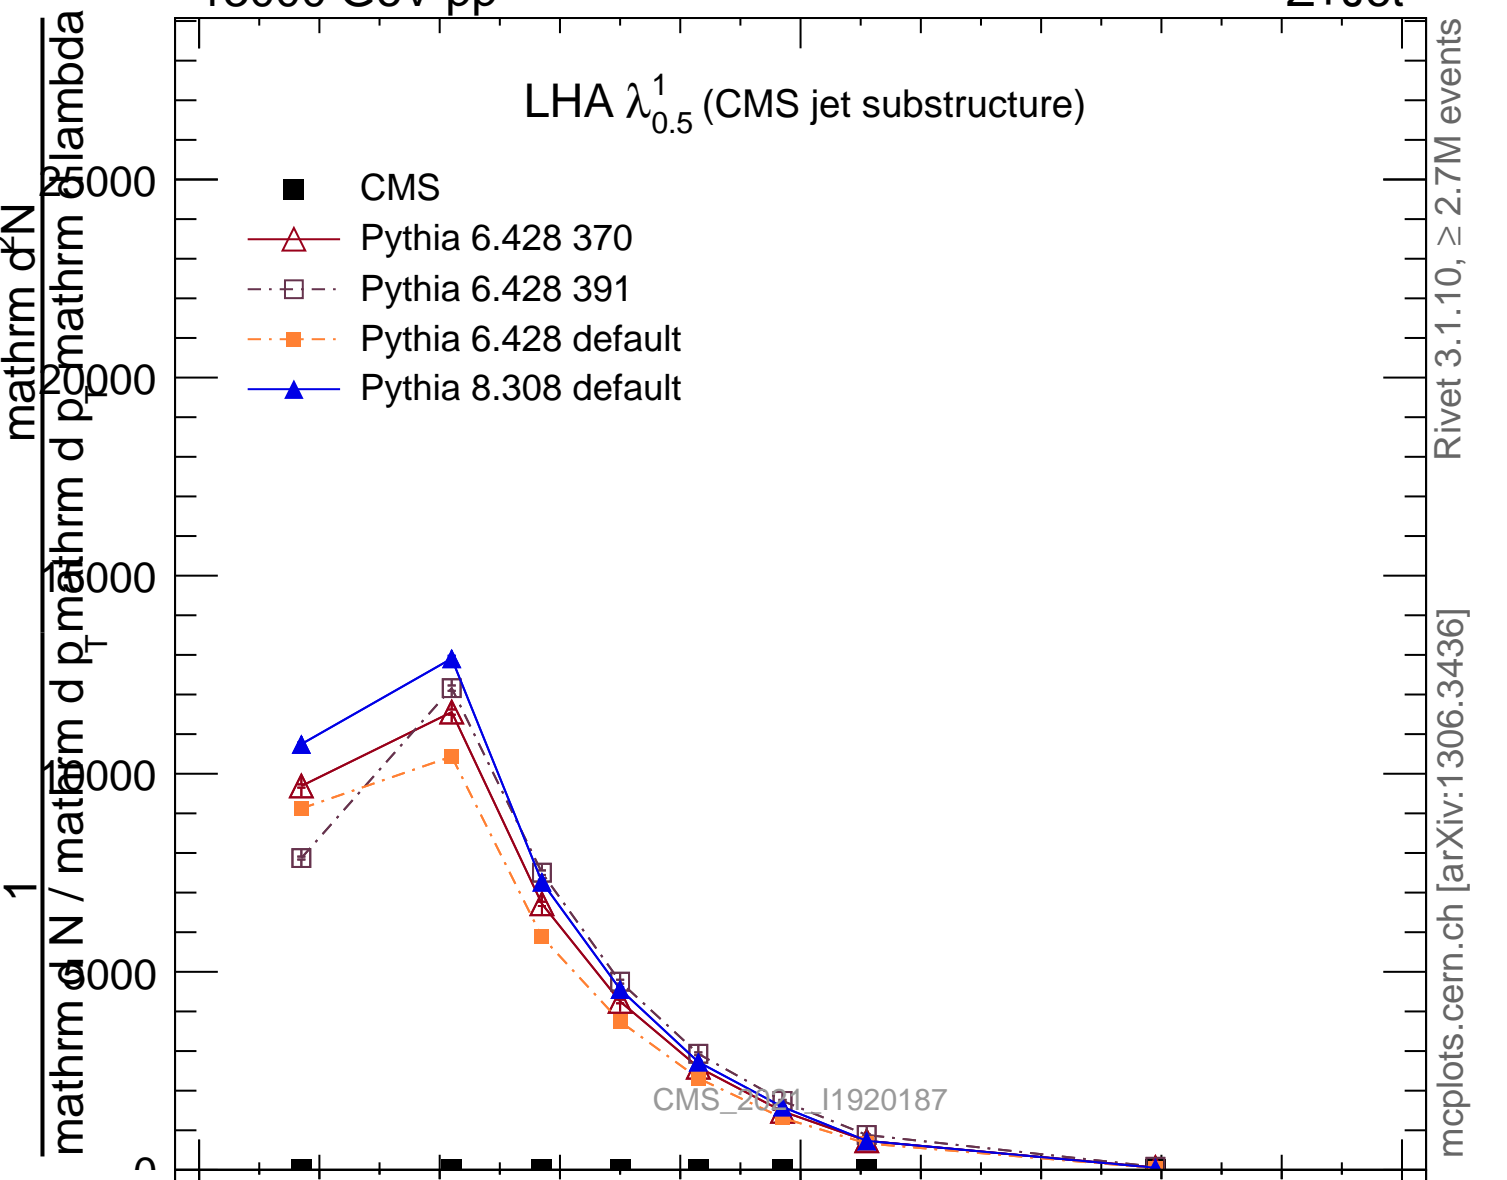

LHA  $\lambda_{0.5}^1$  (CMS jet substructure)

- CMS
- △ Pythia 6.428 370
- Pythia 6.428 391
- Pythia 6.428 default
- ▲ Pythia 8.308 default

Rivet 3.1.10, ≥ 2.7M events  
mcplots.cern.ch [arXiv:1306.3436]