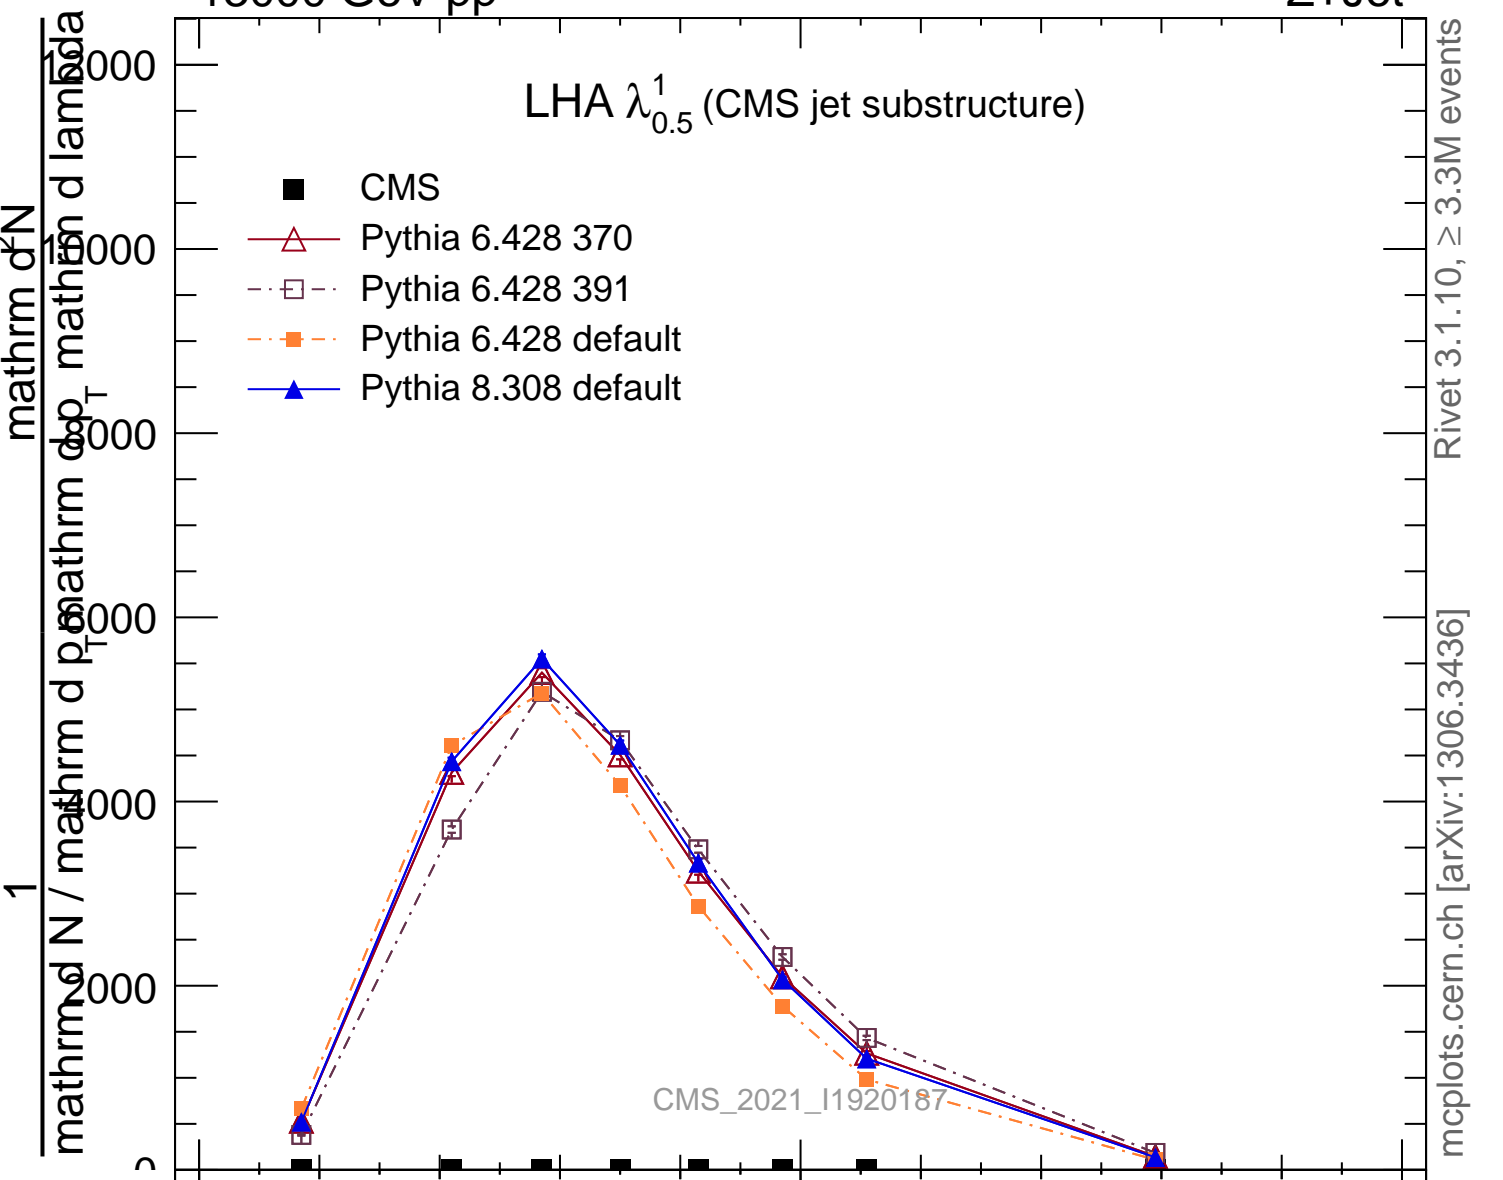

LHA $\lambda_{0.5}^1$ (CMS jet substructure)

- CMS
- △ Pythia 6.428 370
- Pythia 6.428 391
- Pythia 6.428 default
- ▲ Pythia 8.308 default

Rivet 3.1.10, $\geq 3.3M$ events
mcplots.cern.ch [arXiv:1306.3436]