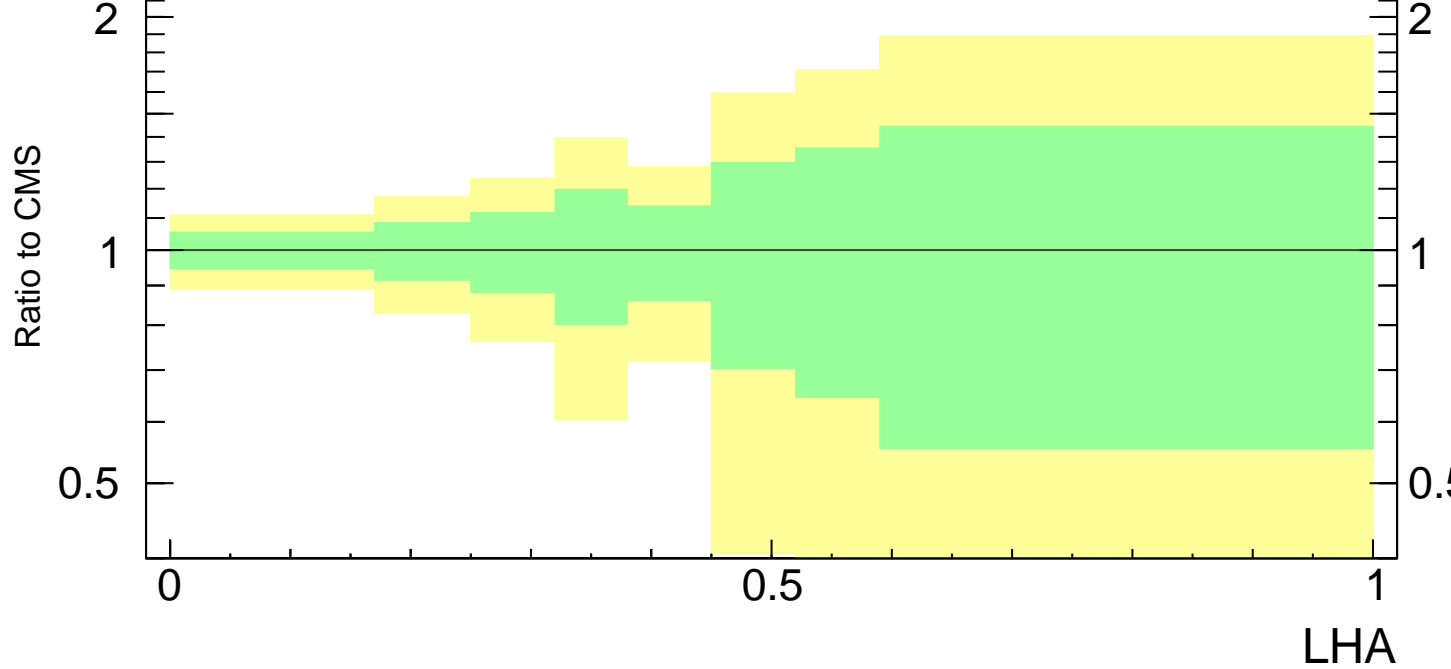

LHA  $\lambda_{0.5}^1$  (CMS jet substructure)

- CMS
- △ Pythia 6.428 370
- Pythia 6.428 391
- Pythia 6.428 default
- ▲ Pythia 8.308 default

mcplots.cern.ch [arXiv:1306.3436]

Rivet 3.1.10, ≥ 3.2M events