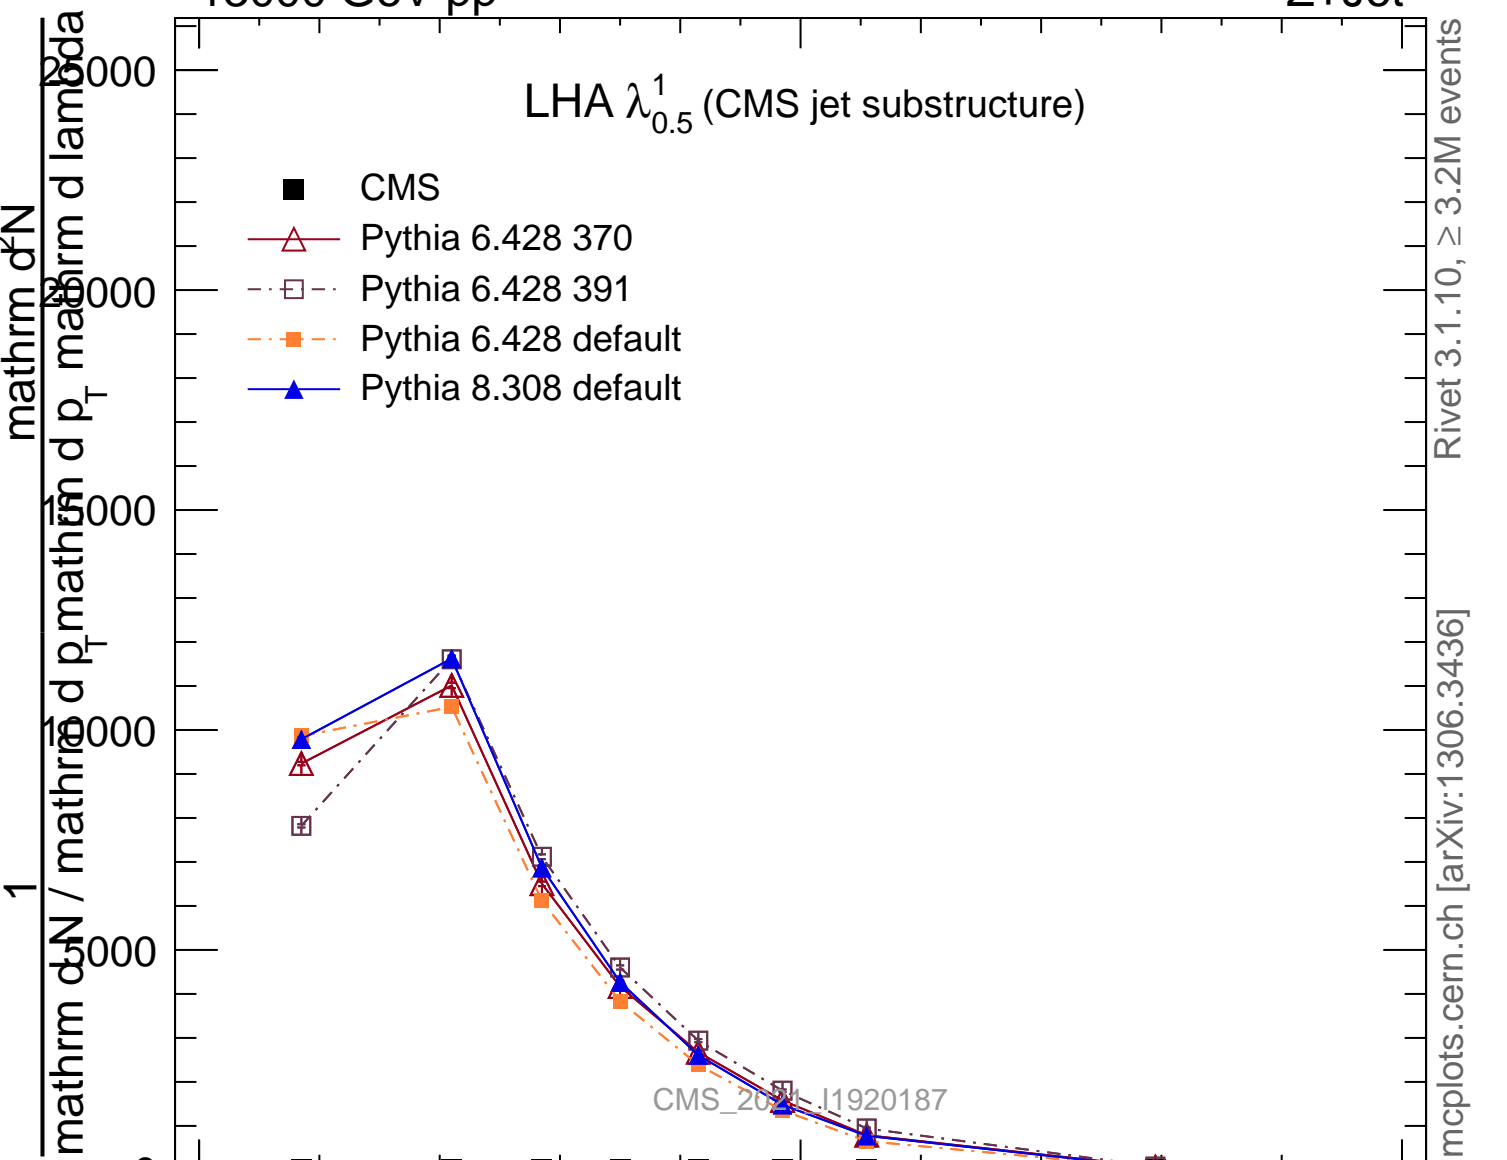

LHA  $\lambda_{0.5}^1$  (CMS jet substructure)

- CMS
- △ Pythia 6.428 370
- Pythia 6.428 391
- Pythia 6.428 default
- ▲ Pythia 8.308 default

mcplots.cern.ch [arXiv:1306.3436]

Rivet 3.1.10, ≥ 3.2M events