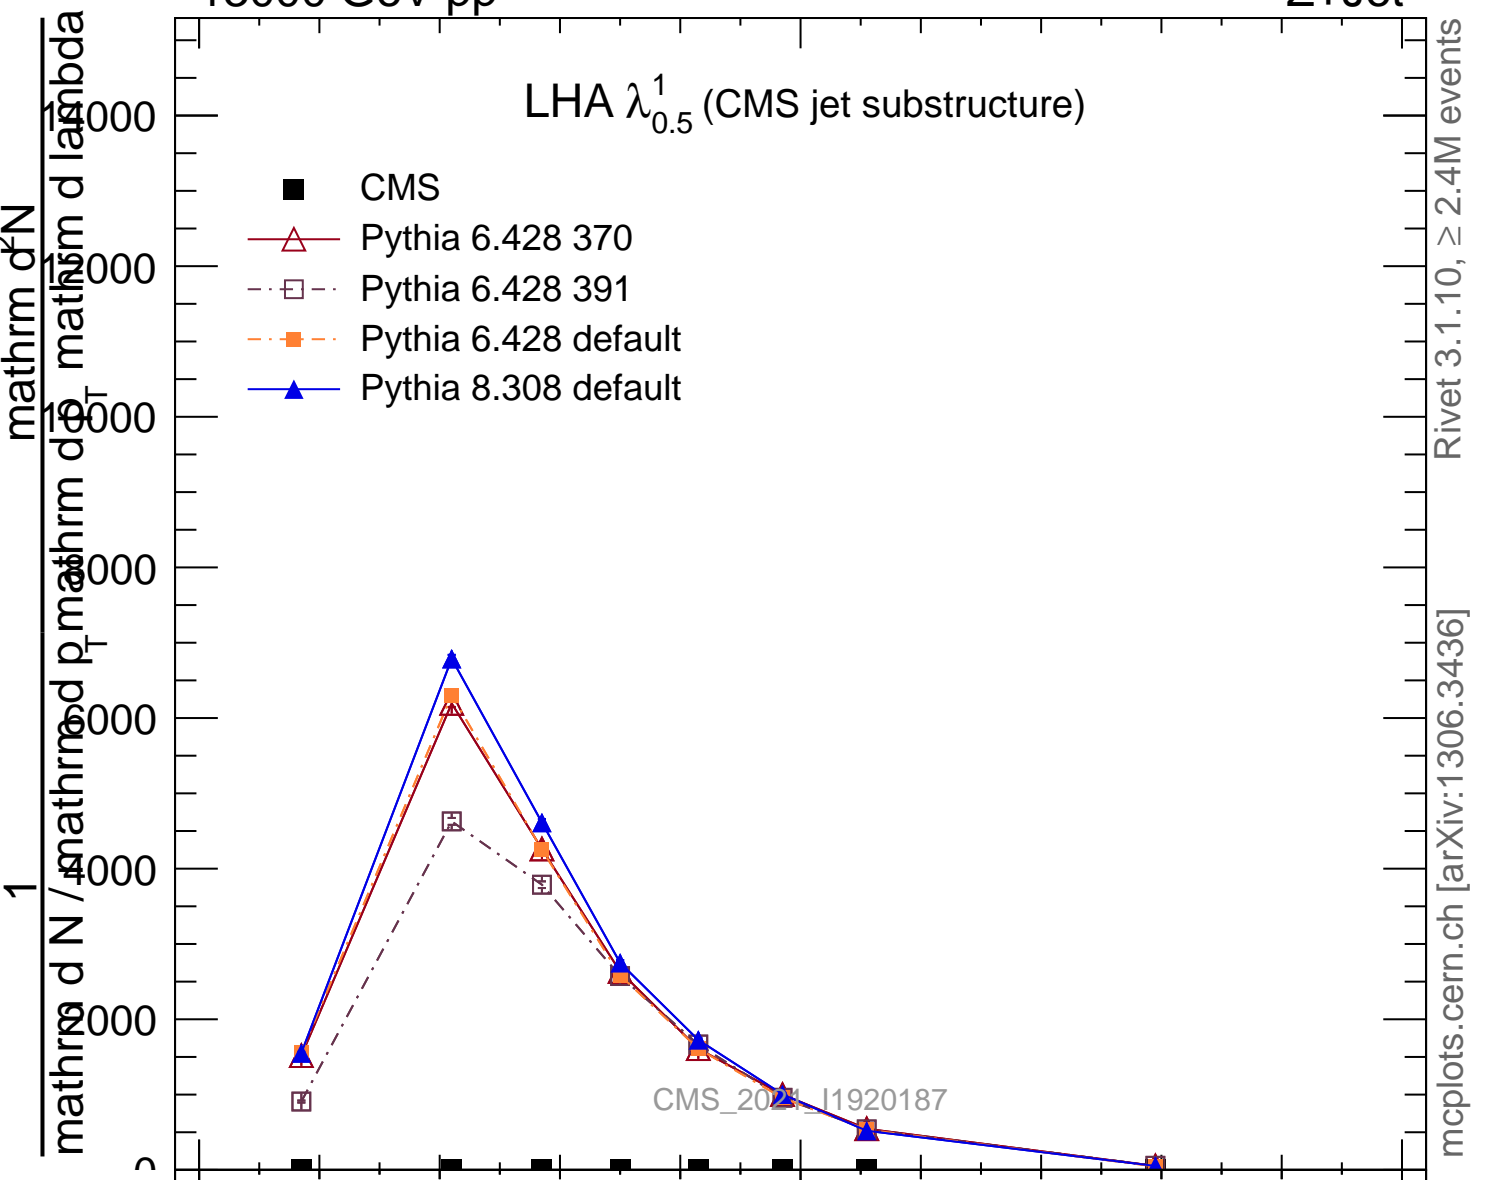

LHA $\lambda_{0.5}^1$ (CMS jet substructure)

- CMS
- △ Pythia 6.428 370
- Pythia 6.428 391
- Pythia 6.428 default
- ▲ Pythia 8.308 default

Rivet 3.1.10, ≥ 2.4M events
mcplots.cern.ch [arXiv:1306.3436]