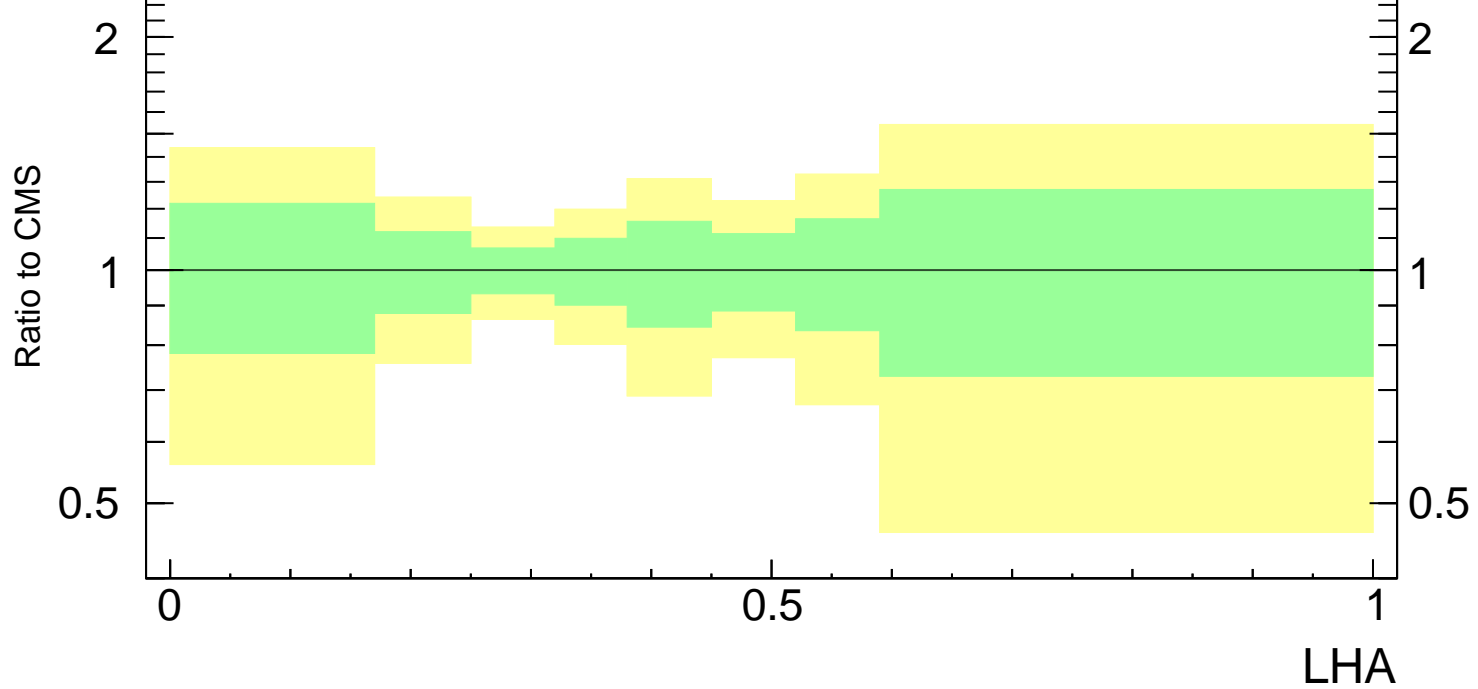

LHA $\lambda_{0.5}^1$ (CMS jet substructure)

- CMS
- △ Pythia 6.428 370
- Pythia 6.428 391
- Pythia 6.428 default
- ▲ Pythia 8.308 default

Rivet 3.1.10, ≥ 2.4M events
mcplots.cern.ch [arXiv:1306.3436]