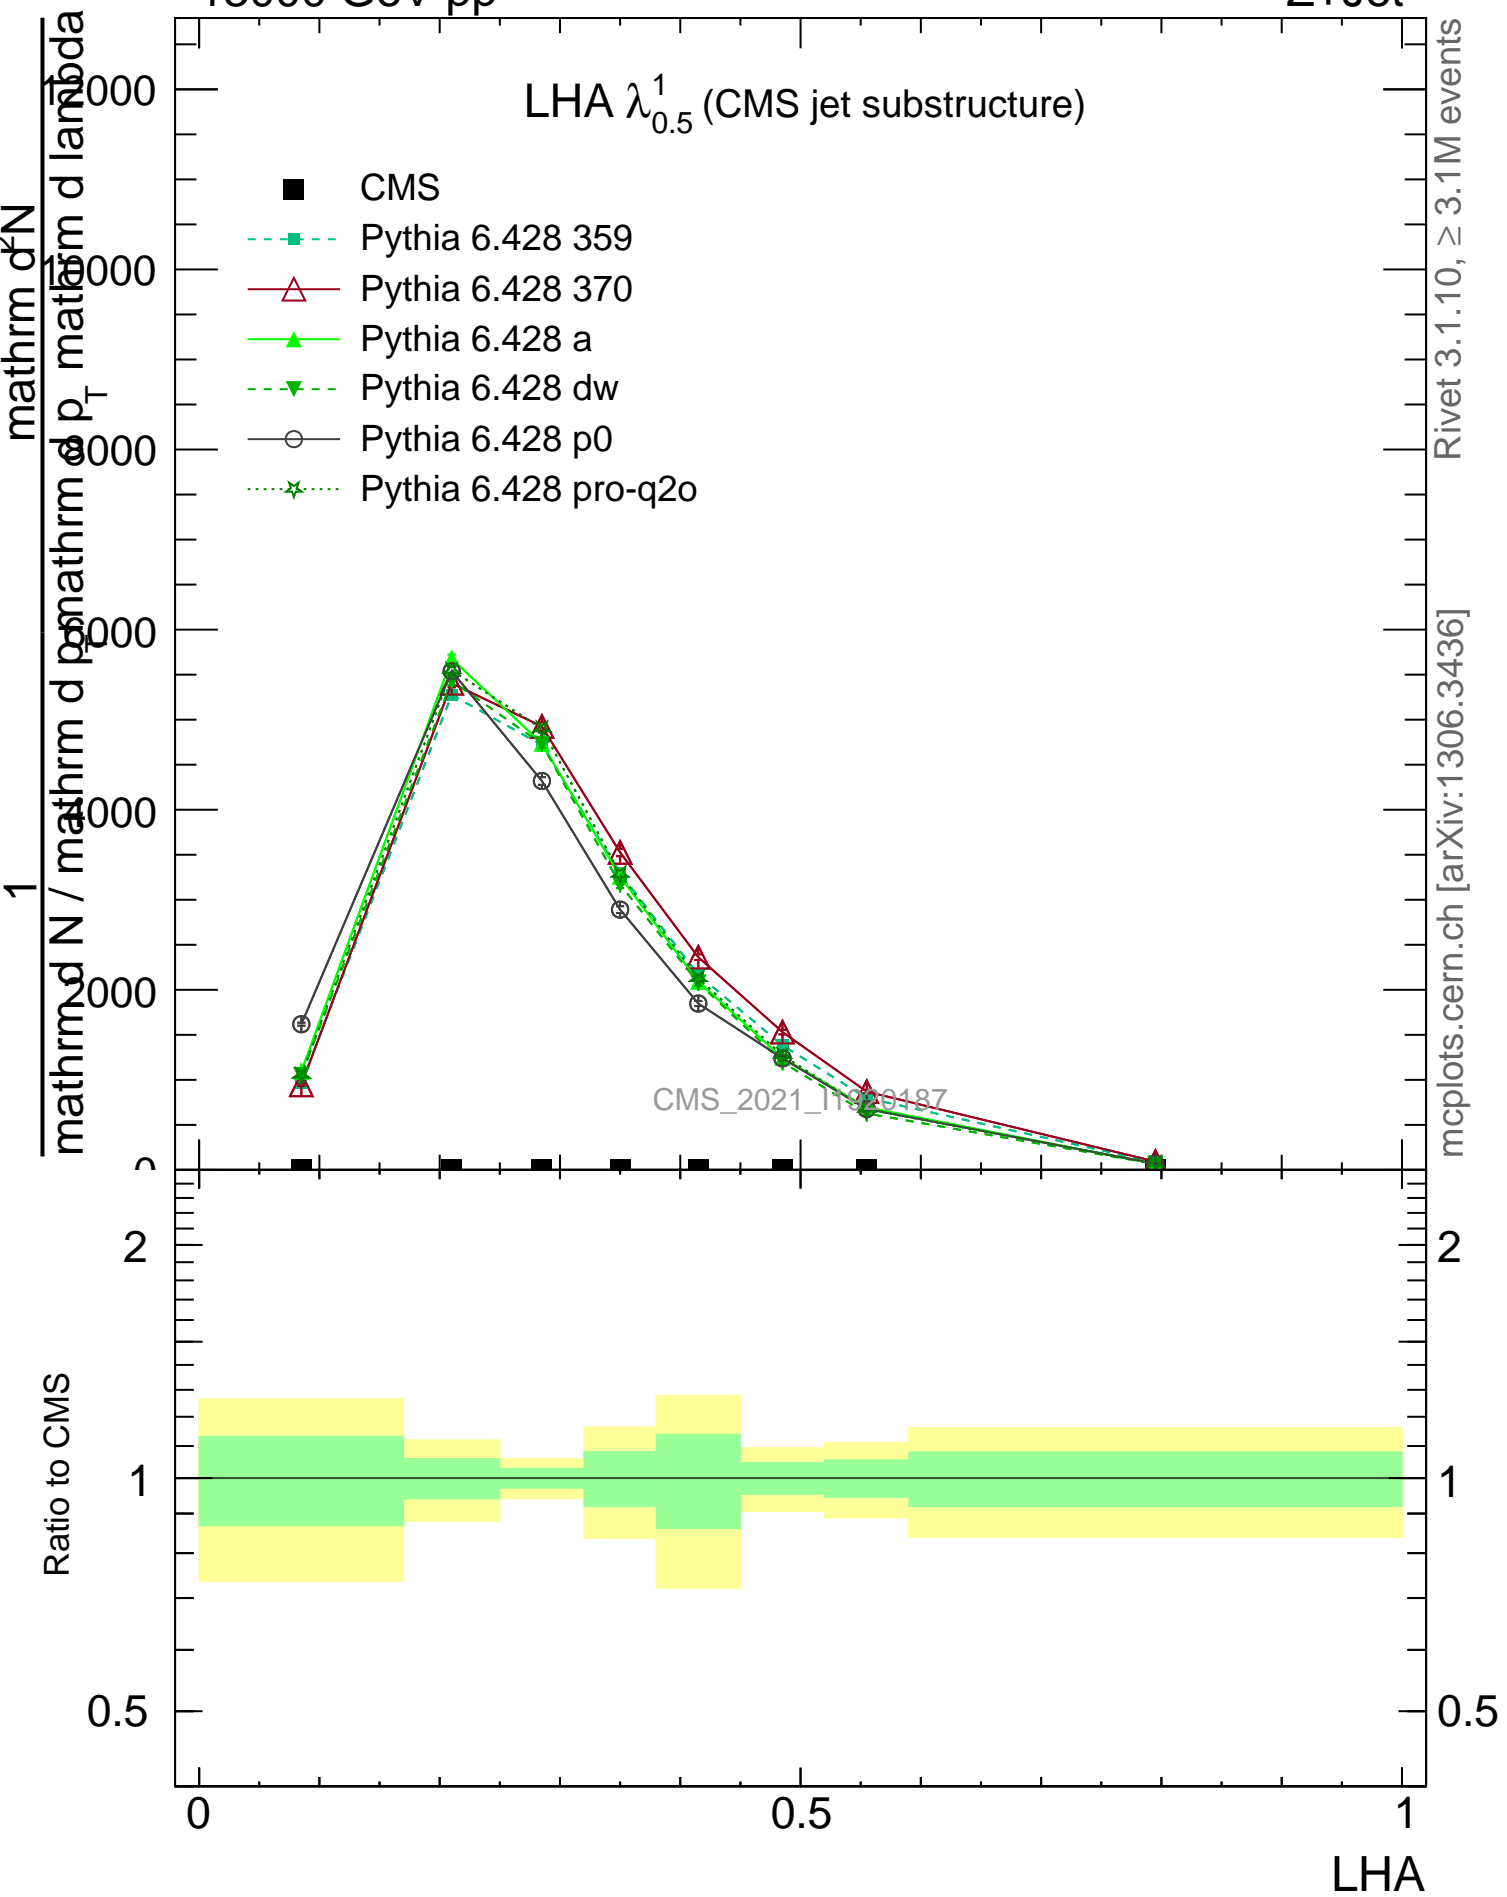

LHA $\lambda_{0.5}^1$ (CMS jet substructure)

- CMS
- - ■ Pythia 6.428 359
- - △ Pythia 6.428 370
- - ▲ Pythia 6.428 a
- - ▼ Pythia 6.428 dw
- - ○ Pythia 6.428 p0
- - ☆ Pythia 6.428 pro-q20

Rivet 3.1.10, ≥ 3.1M events

mcplots.cern.ch [arXiv:1306.3436]

CMS_2021_11929187