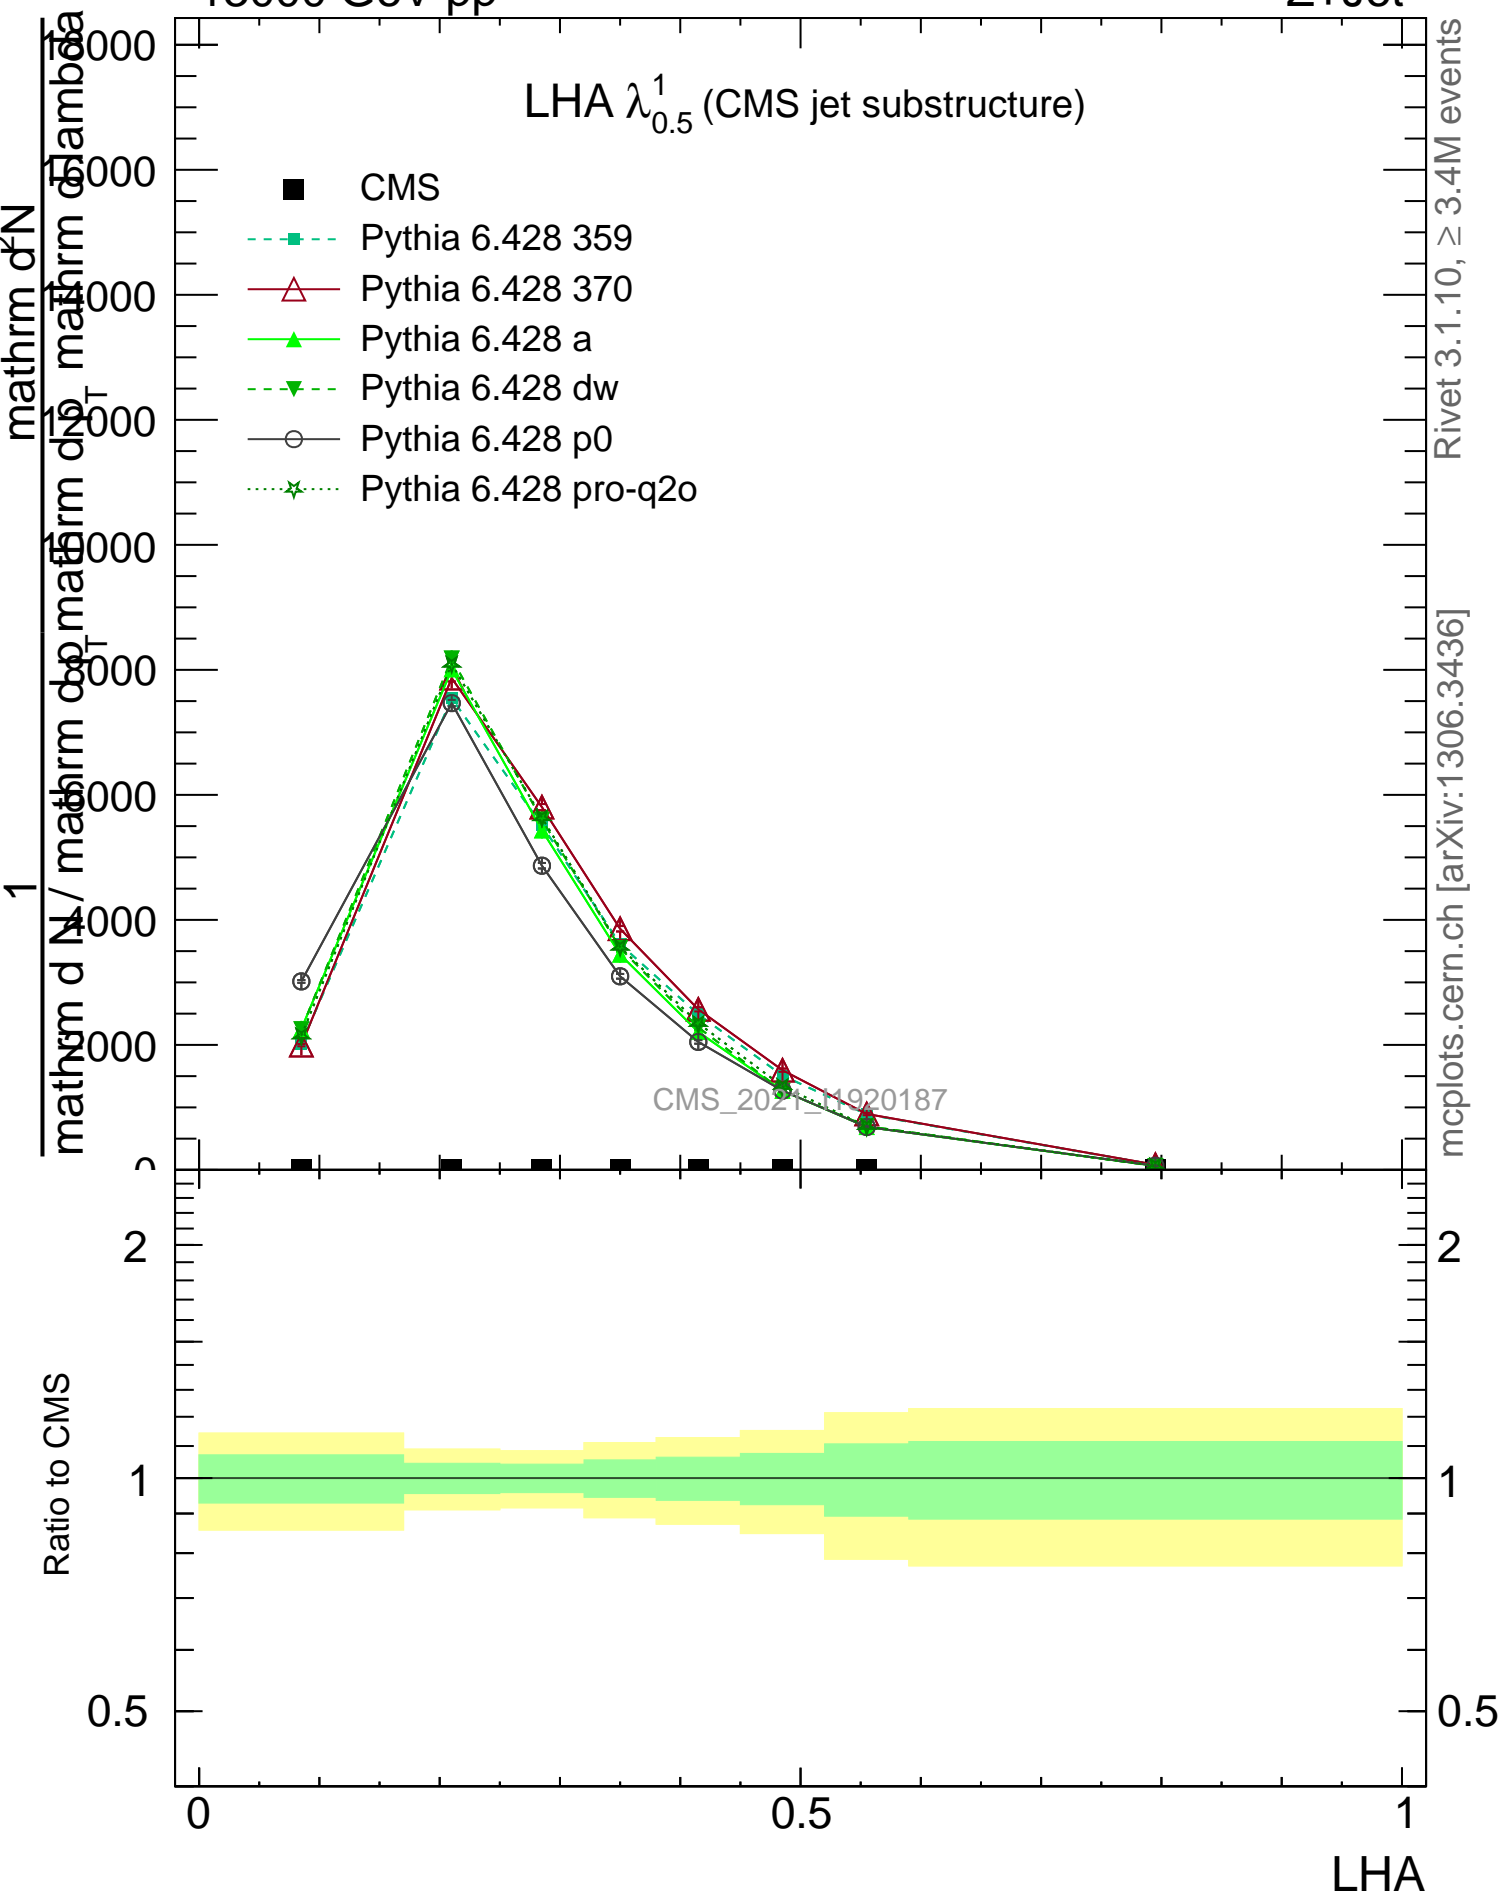

LHA $\lambda_{0.5}^1$ (CMS jet substructure)

- CMS
- - ■ Pythia 6.428 359
- - △ Pythia 6.428 370
- - ▲ Pythia 6.428 a
- - ▼ Pythia 6.428 dw
- - ○ Pythia 6.428 p0
- - ☆ Pythia 6.428 pro-q20

Rivet 3.1.10, ≥ 3.4M events

mcplots.cern.ch [arXiv:1306.3436]

CMS_2021_1920187