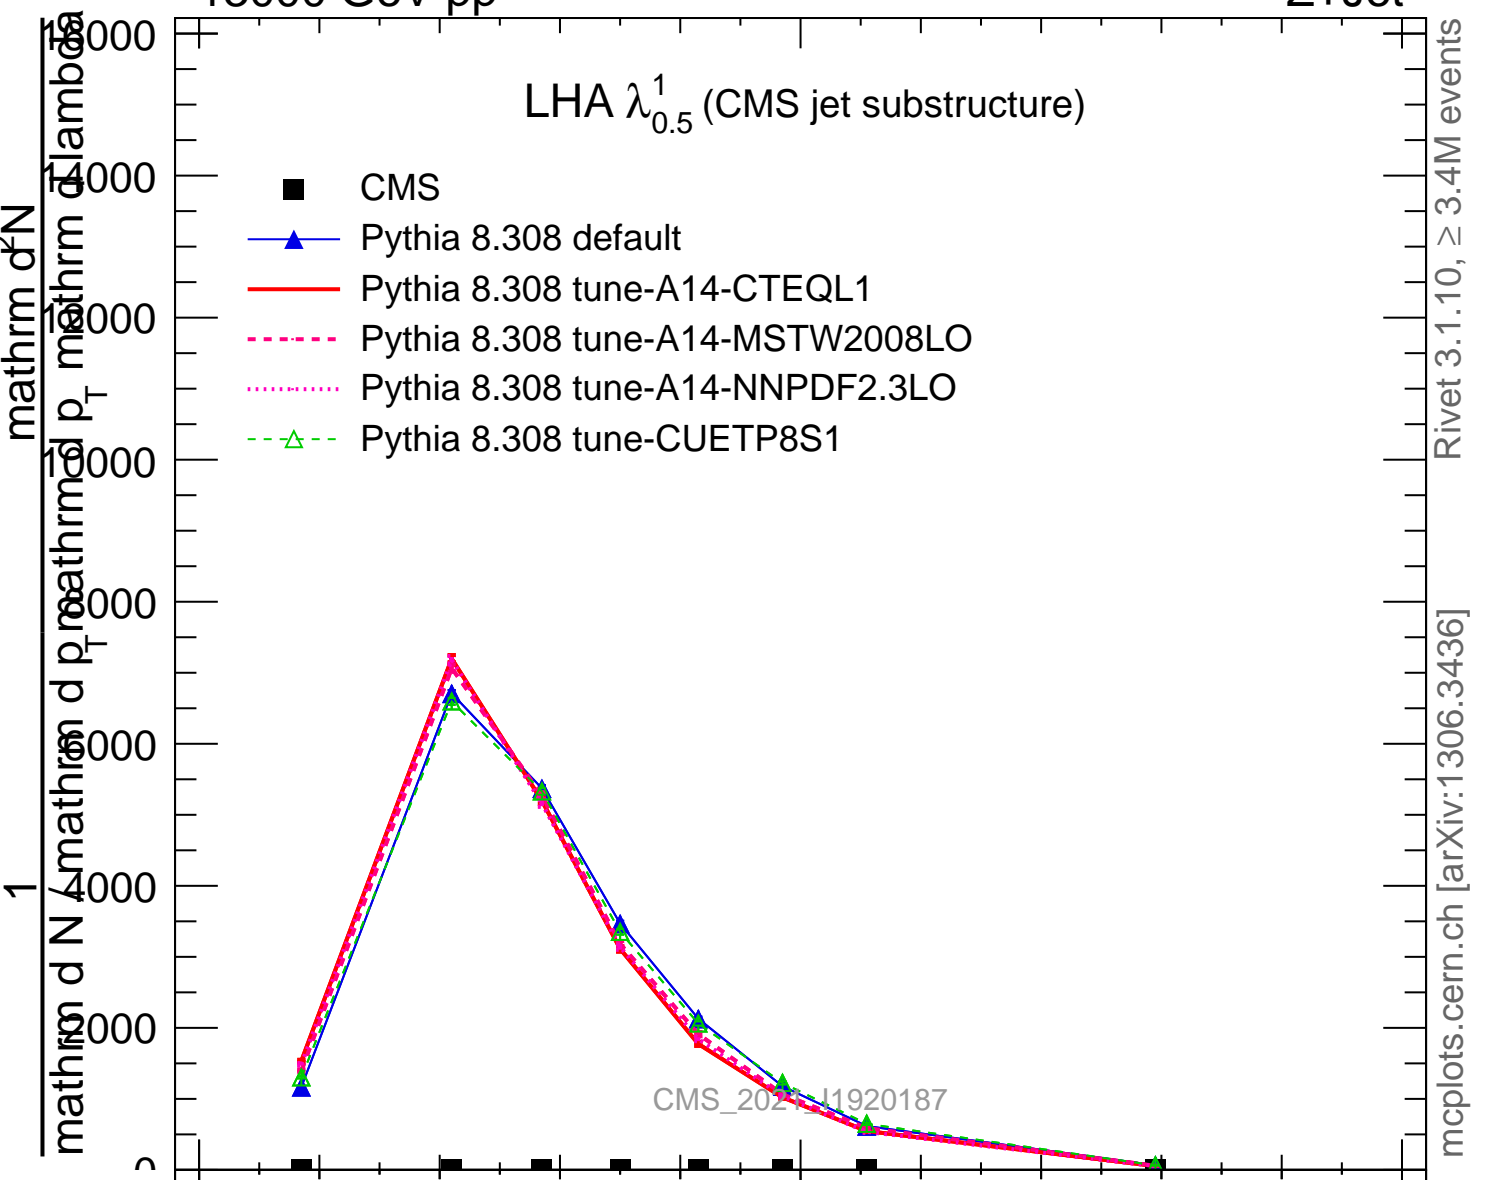

LHA $\lambda_{0.5}^1$ (CMS jet substructure)

- CMS
- ▲ Pythia 8.308 default
- Pythia 8.308 tune-A14-CTEQL1
- - - Pythia 8.308 tune-A14-MSTW2008LO
- ⋯ Pythia 8.308 tune-A14-NNPDF2.3LO
- - Δ Pythia 8.308 tune-CUETP8S1

CMS_2021-11920187

Ratio to CMS