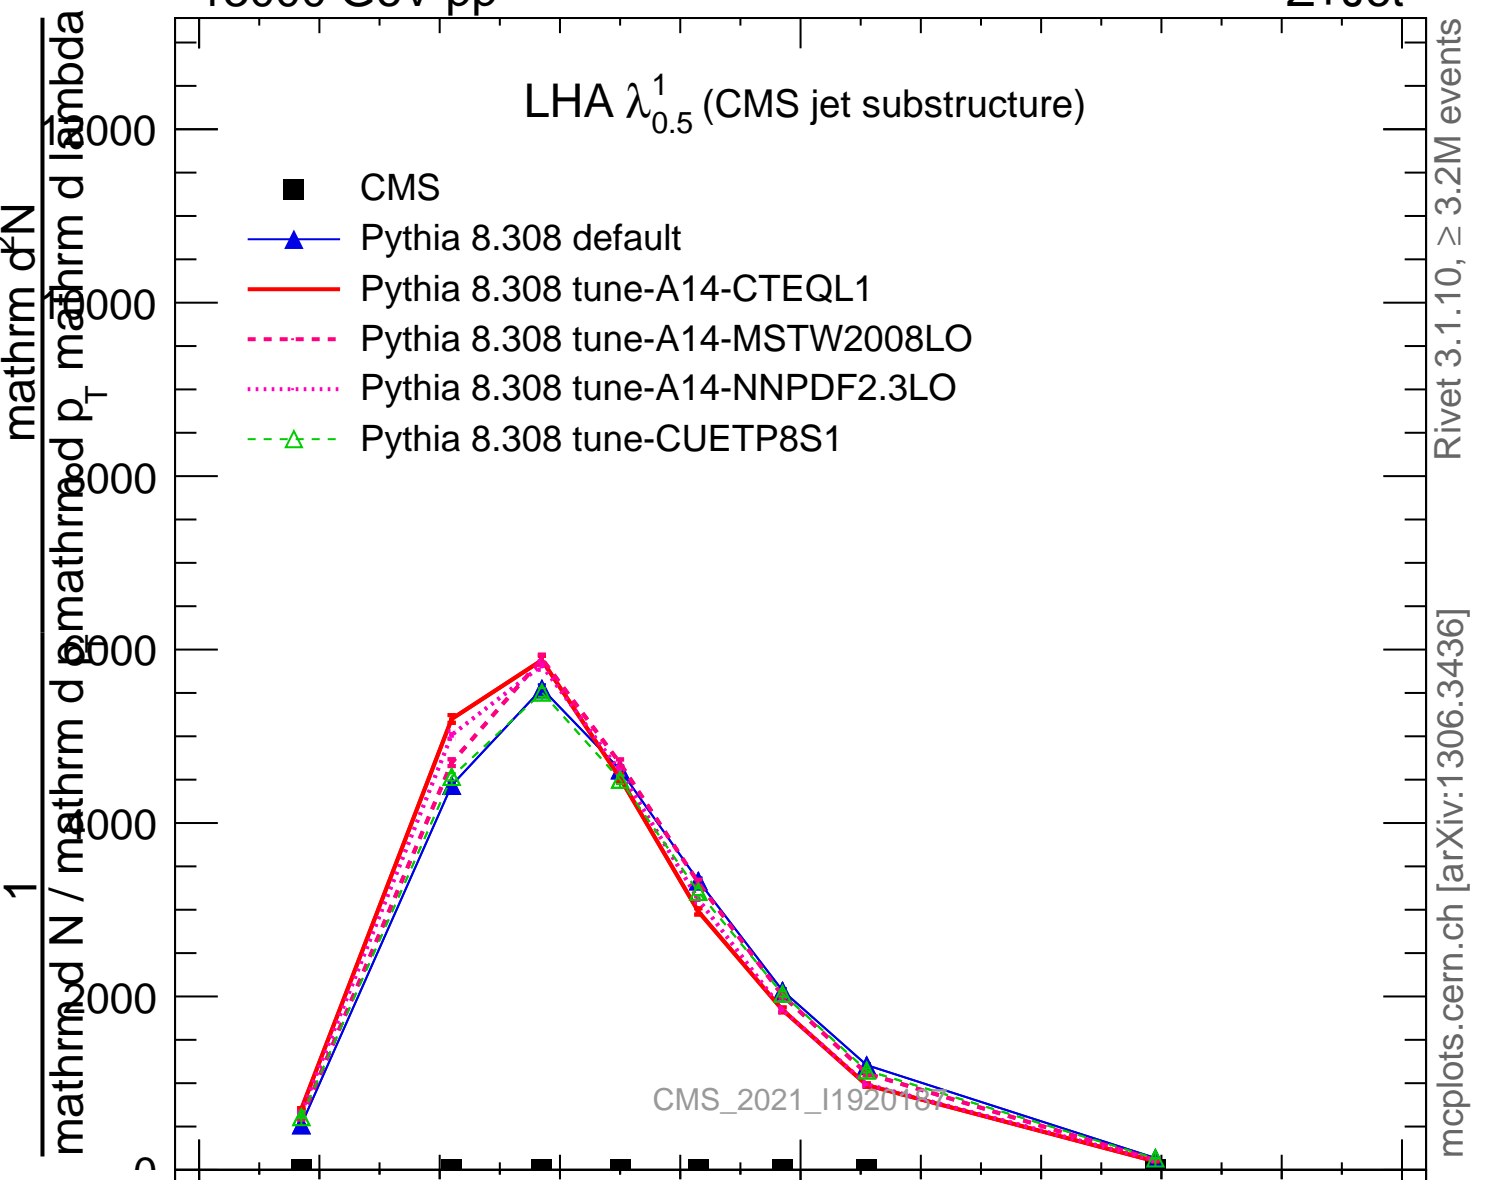

LHA  $\lambda_{0.5}^1$  (CMS jet substructure)

- CMS
- ▲ Pythia 8.308 default
- Pythia 8.308 tune-A14-CTEQL1
- - - Pythia 8.308 tune-A14-MSTW2008LO
- ⋯ Pythia 8.308 tune-A14-NNPDF2.3LO
- - Δ Pythia 8.308 tune-CUETP8S1

CMS\_2021\_I1920187

mcplots.cern.ch [arXiv:1306.3436]

Rivet 3.1.10, ≥ 3.2M events