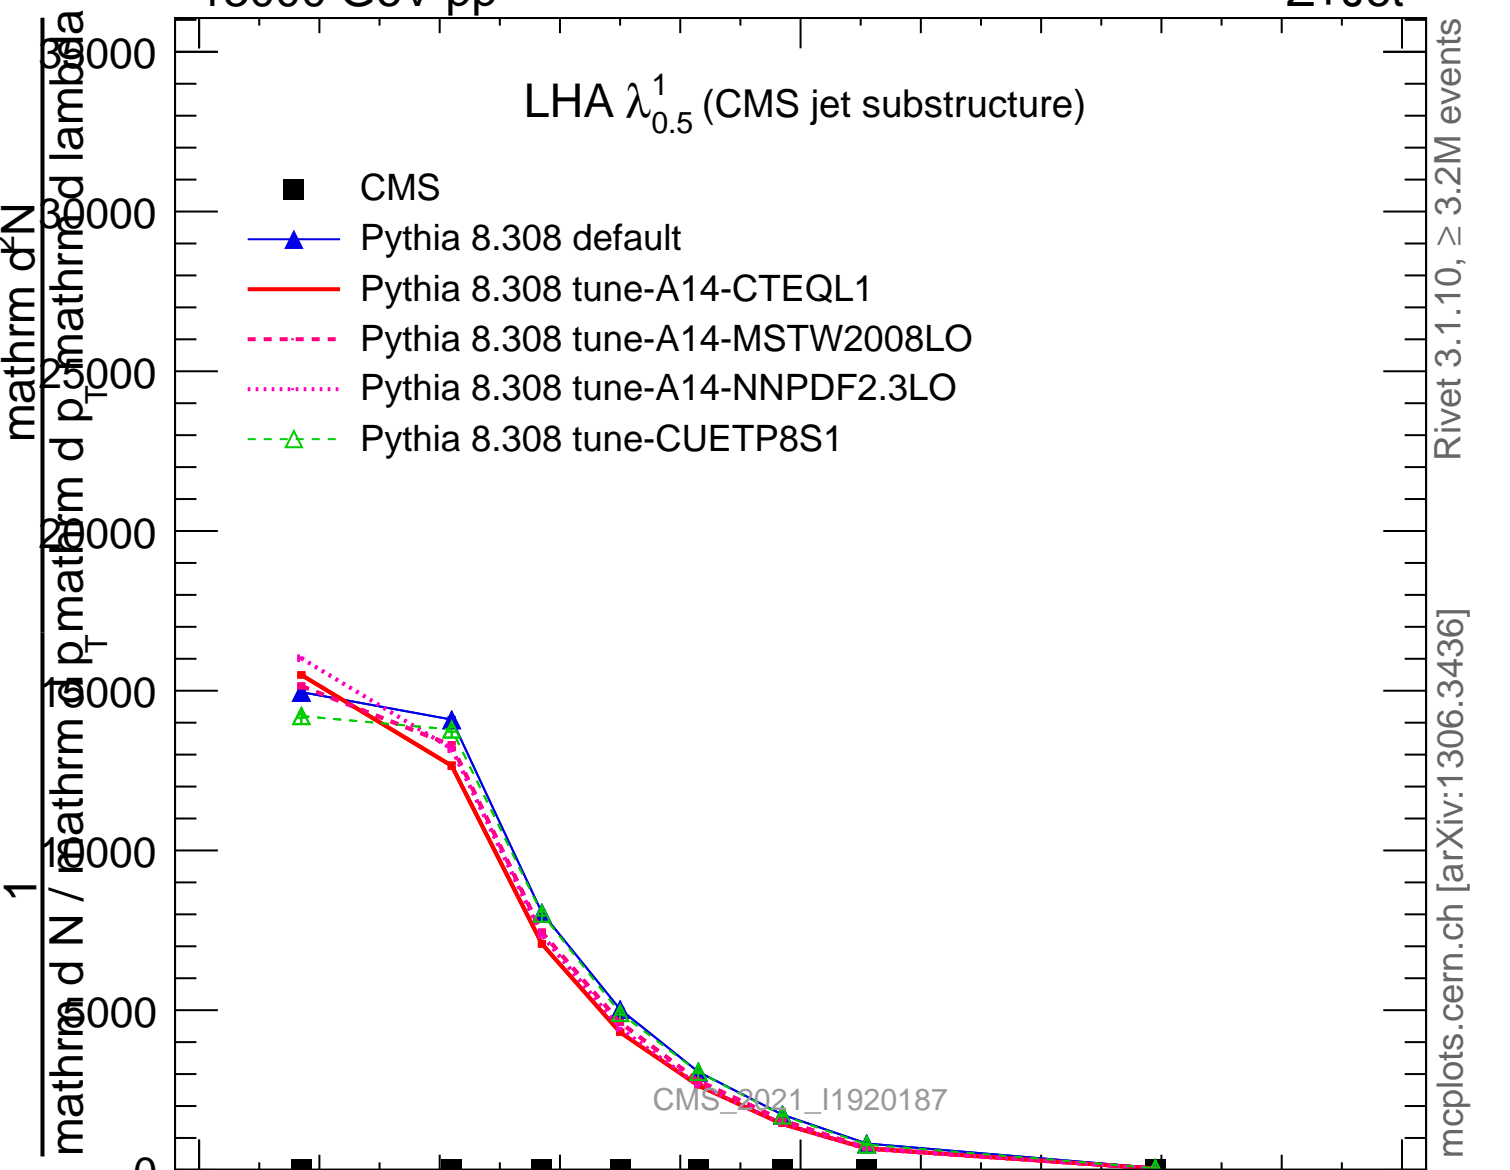

LHA $\lambda_{0.5}^1$ (CMS jet substructure)

- CMS
- ▲ Pythia 8.308 default
- Pythia 8.308 tune-A14-CTEQL1
- - - Pythia 8.308 tune-A14-MSTW2008LO
- ⋯ Pythia 8.308 tune-A14-NNPDF2.3LO
- - Δ Pythia 8.308 tune-CUETP8S1

Rivet 3.1.10, ≥ 3.2M events
mcplots.cern.ch [arXiv:1306.3436]

CMS_2021_11920187