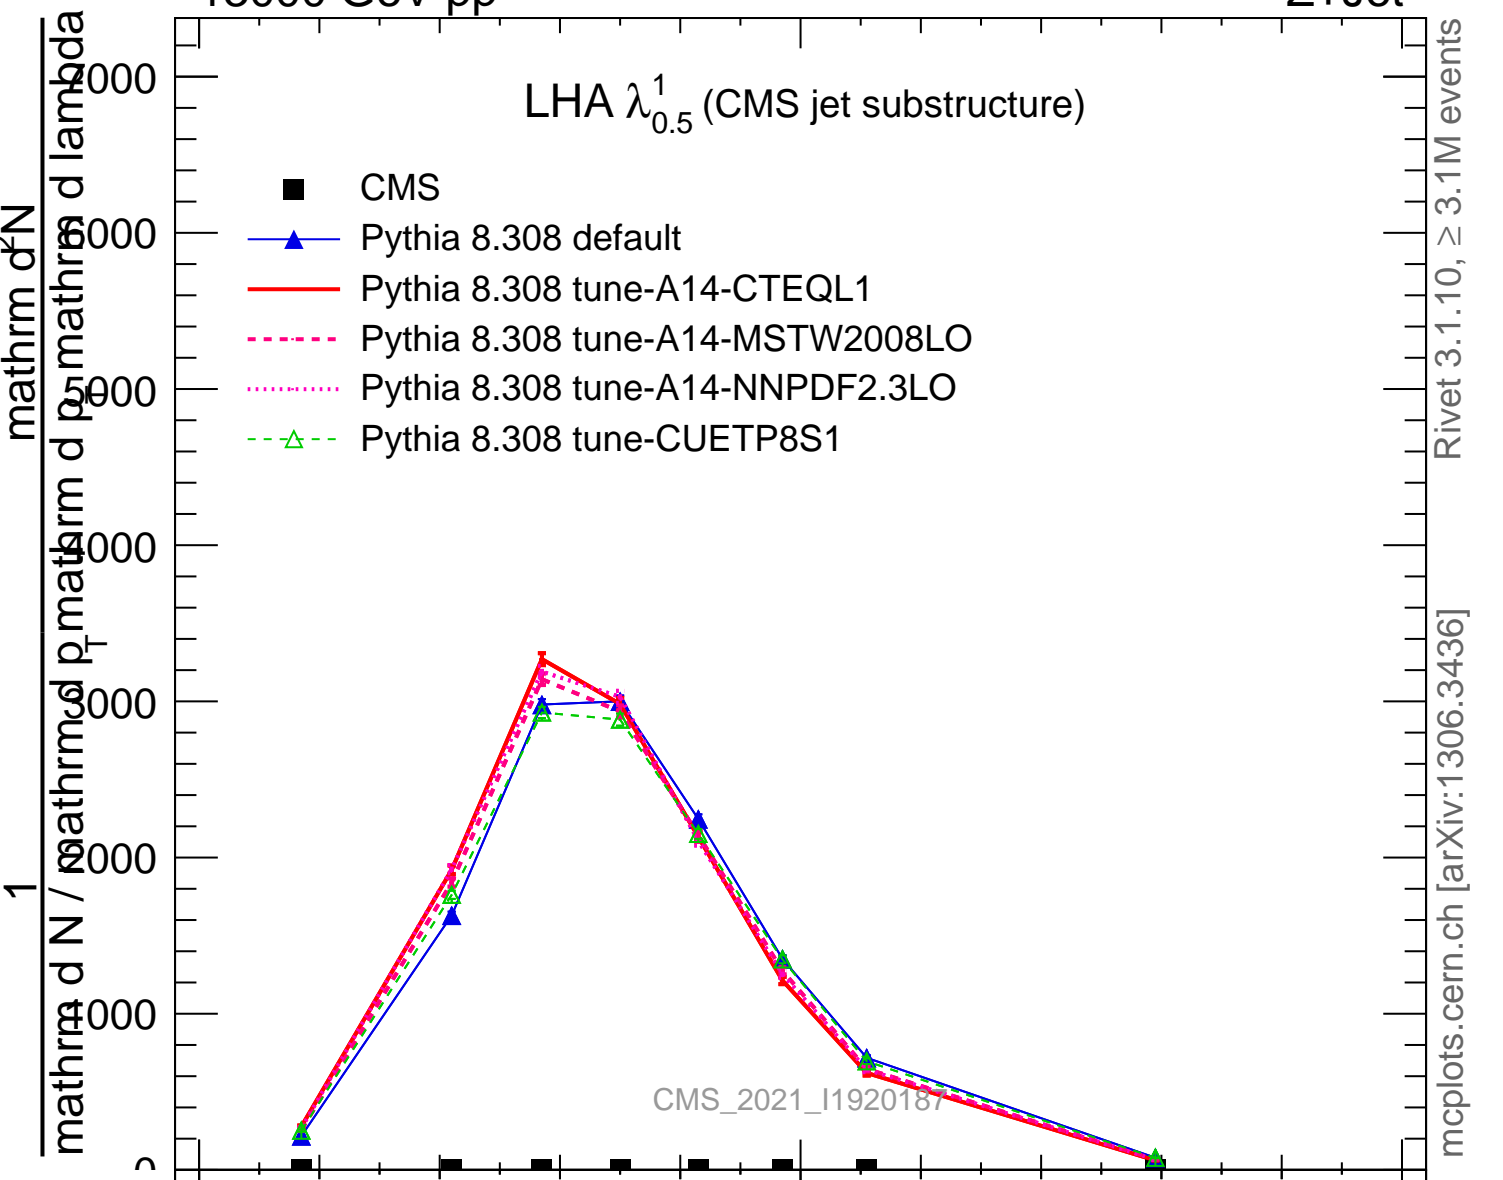

LHA $\lambda_{0.5}^1$ (CMS jet substructure)

- CMS
- ▲ Pythia 8.308 default
- Pythia 8.308 tune-A14-CTEQL1
- - - Pythia 8.308 tune-A14-MSTW2008LO
- ⋯ Pythia 8.308 tune-A14-NNPDF2.3LO
- - Δ Pythia 8.308 tune-CUETP8S1

CMS_2021_I1920187

Rivet 3.1.10, ≥ 3.1M events
mcplots.cern.ch [arXiv:1306.3436]