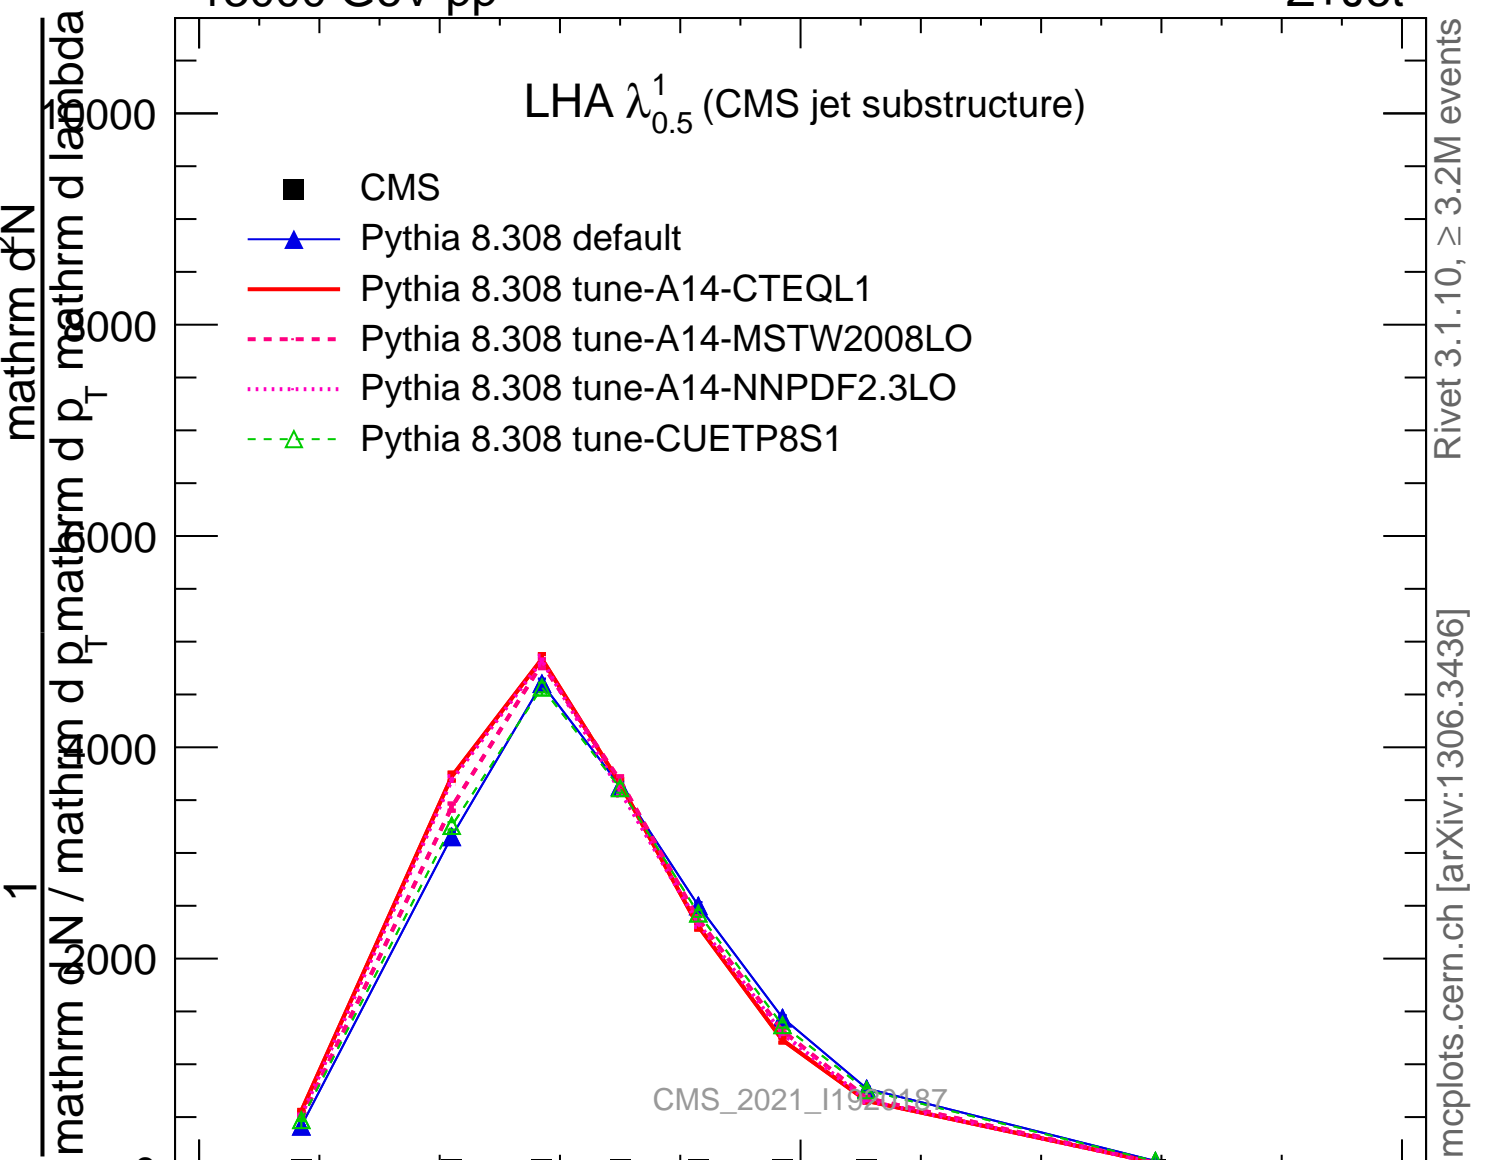

LHA $\lambda_{0.5}^1$ (CMS jet substructure)

- CMS
- ▲ Pythia 8.308 default
- Pythia 8.308 tune-A14-CTEQL1
- - - Pythia 8.308 tune-A14-MSTW2008LO
- ⋯ Pythia 8.308 tune-A14-NNPDF2.3LO
- - Δ Pythia 8.308 tune-CUETP8S1

CMS_2021_I1920187

mcplots.cern.ch [arXiv:1306.3436]

Rivet 3.1.10, ≥ 3.2M events