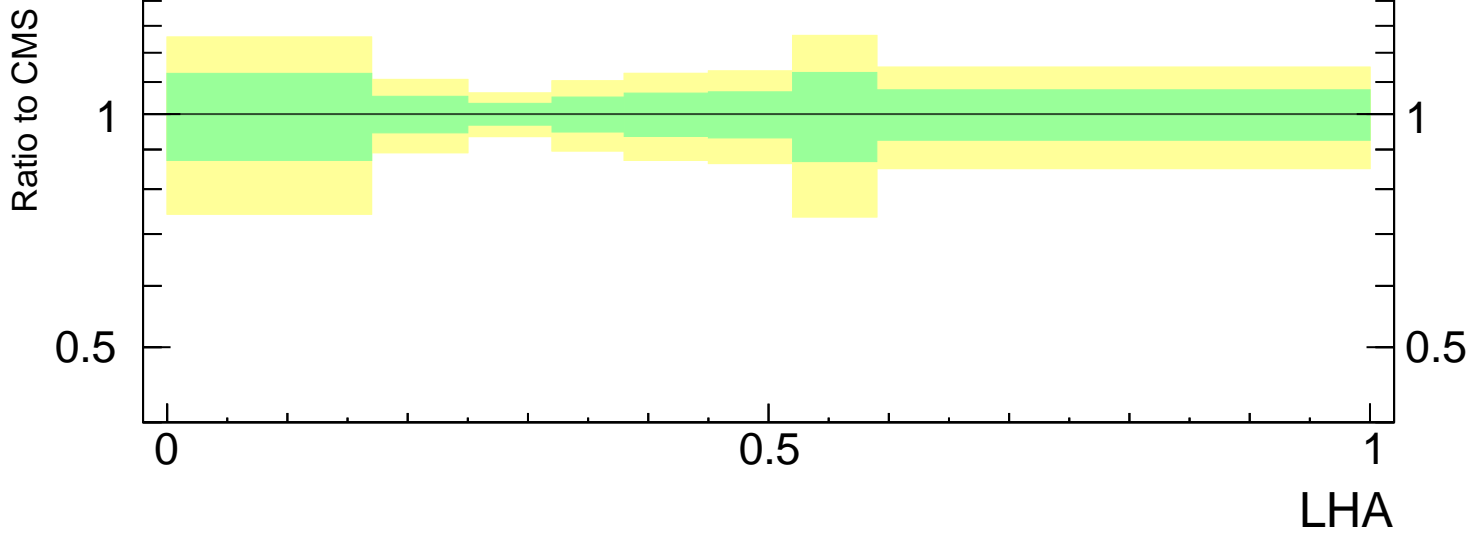

LHA $\lambda_{0.5}^1$ (CMS jet substructure)

- CMS
- ▲ Pythia 8.308 default
- Pythia 8.308 tune-A14-CTEQL1
- - - Pythia 8.308 tune-A14-MSTW2008LO
- ⋯ Pythia 8.308 tune-A14-NNPDF2.3LO
- - Δ Pythia 8.308 tune-CUETP8S1

Rivet 3.1.10, ≥ 3.2M events

mcplots.cern.ch [arXiv:1306.3436]

CMS_2021_11090187