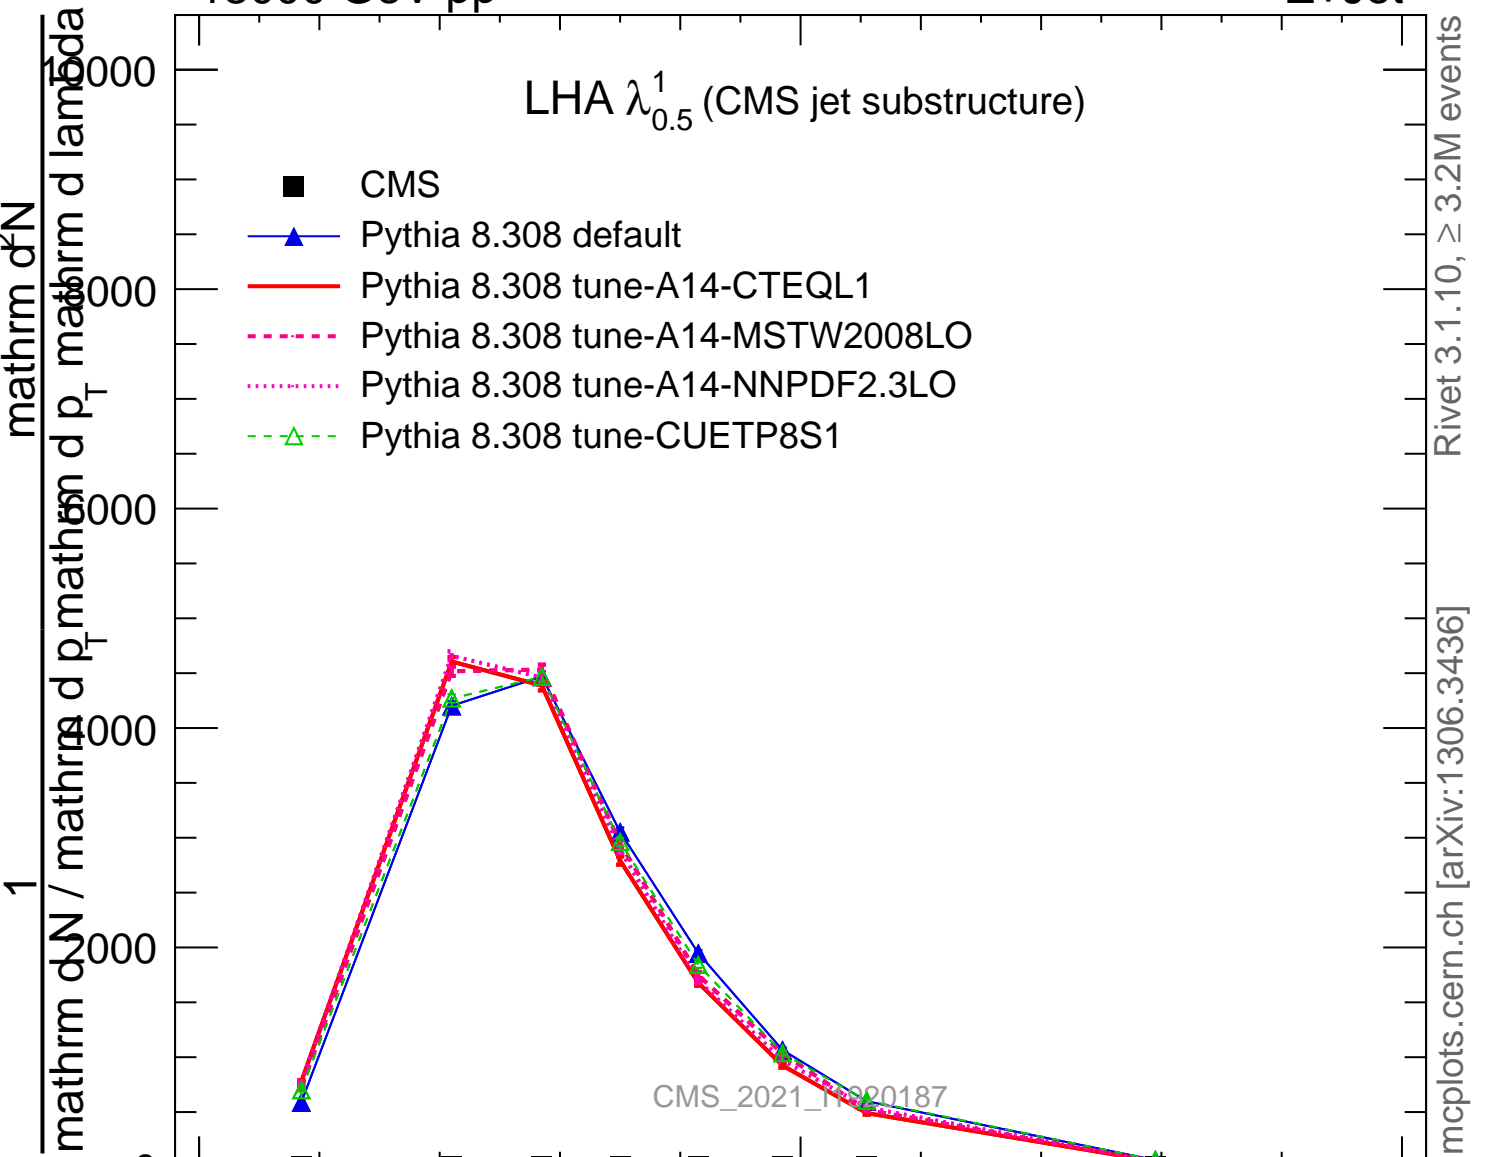

LHA $\lambda_{0.5}^1$ (CMS jet substructure)

- CMS
- ▲ Pythia 8.308 default
- Pythia 8.308 tune-A14-CTEQL1
- - - Pythia 8.308 tune-A14-MSTW2008LO
- ⋯ Pythia 8.308 tune-A14-NNPDF2.3LO
- - Δ Pythia 8.308 tune-CUETP8S1

Rivet 3.1.10, ≥ 3.2M events

mcplots.cern.ch [arXiv:1306.3436]

CMS_2021_11090187