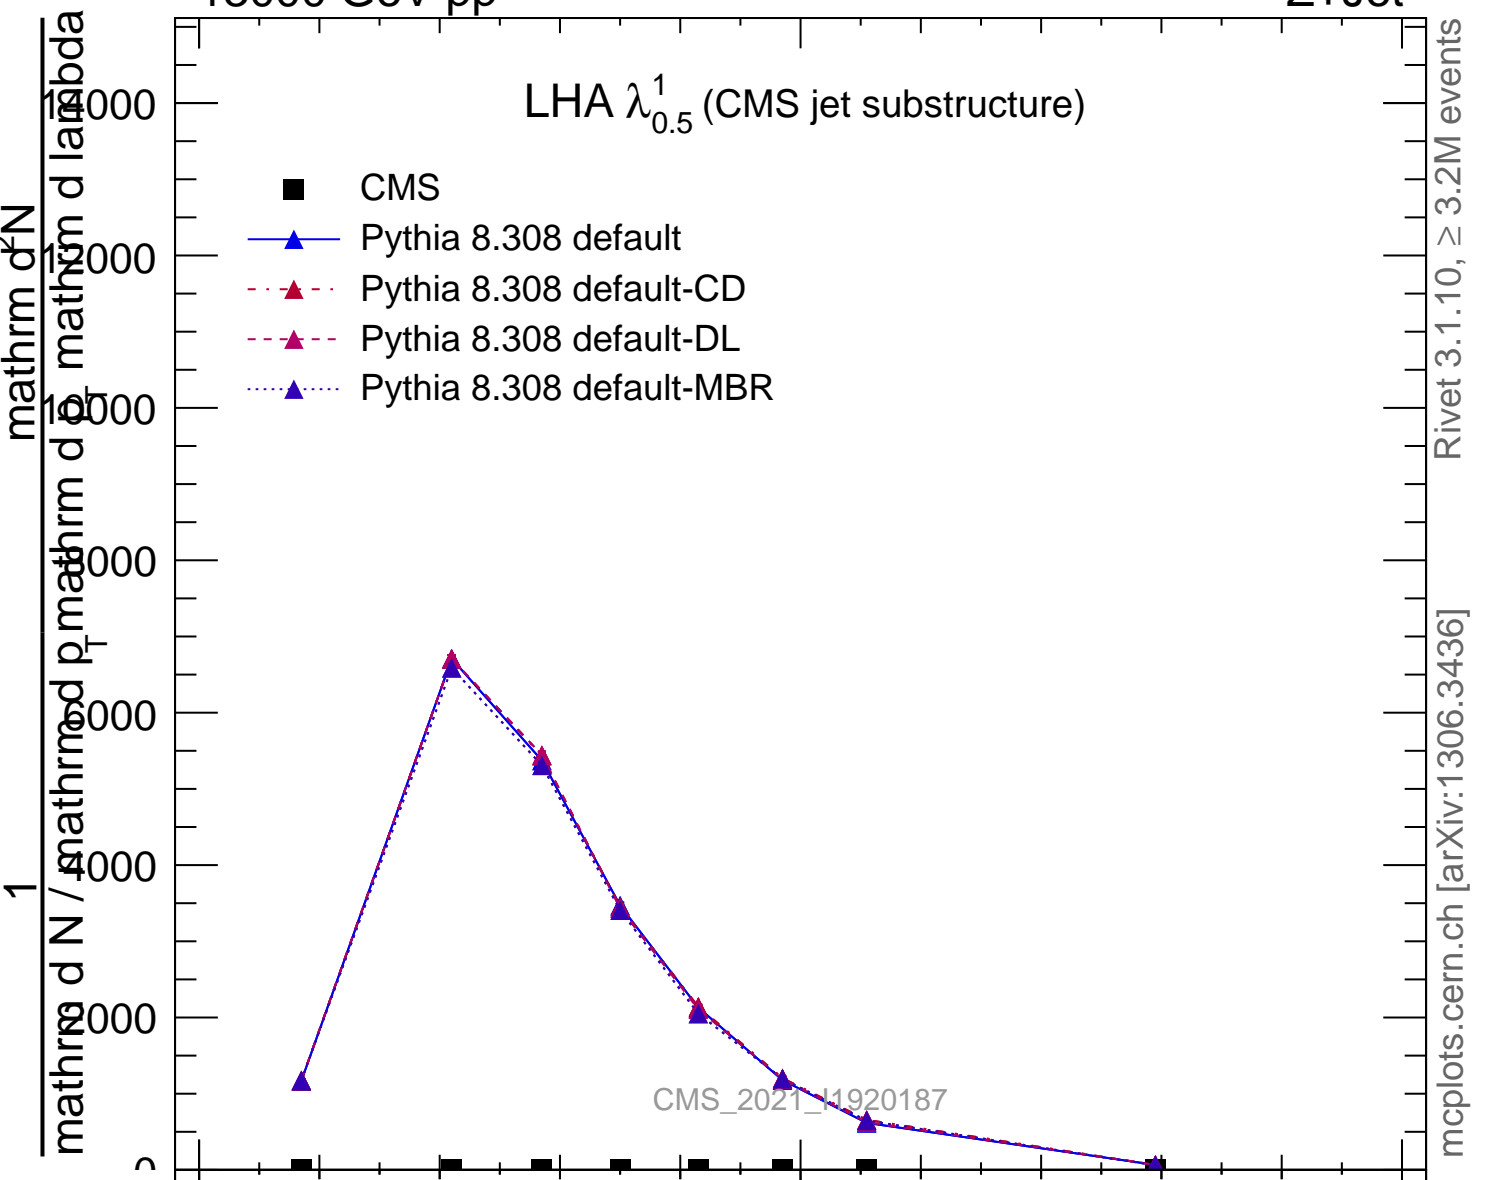

LHA $\lambda_{0.5}^1$ (CMS jet substructure)

- CMS
- ▲ Pythia 8.308 default
- -▲ Pythia 8.308 default-CD
- -▲ Pythia 8.308 default-DL
- ⋯▲ Pythia 8.308 default-MBR

Rivet 3.1.10, ≥ 3.2M events
mcplots.cern.ch [arXiv:1306.3436]