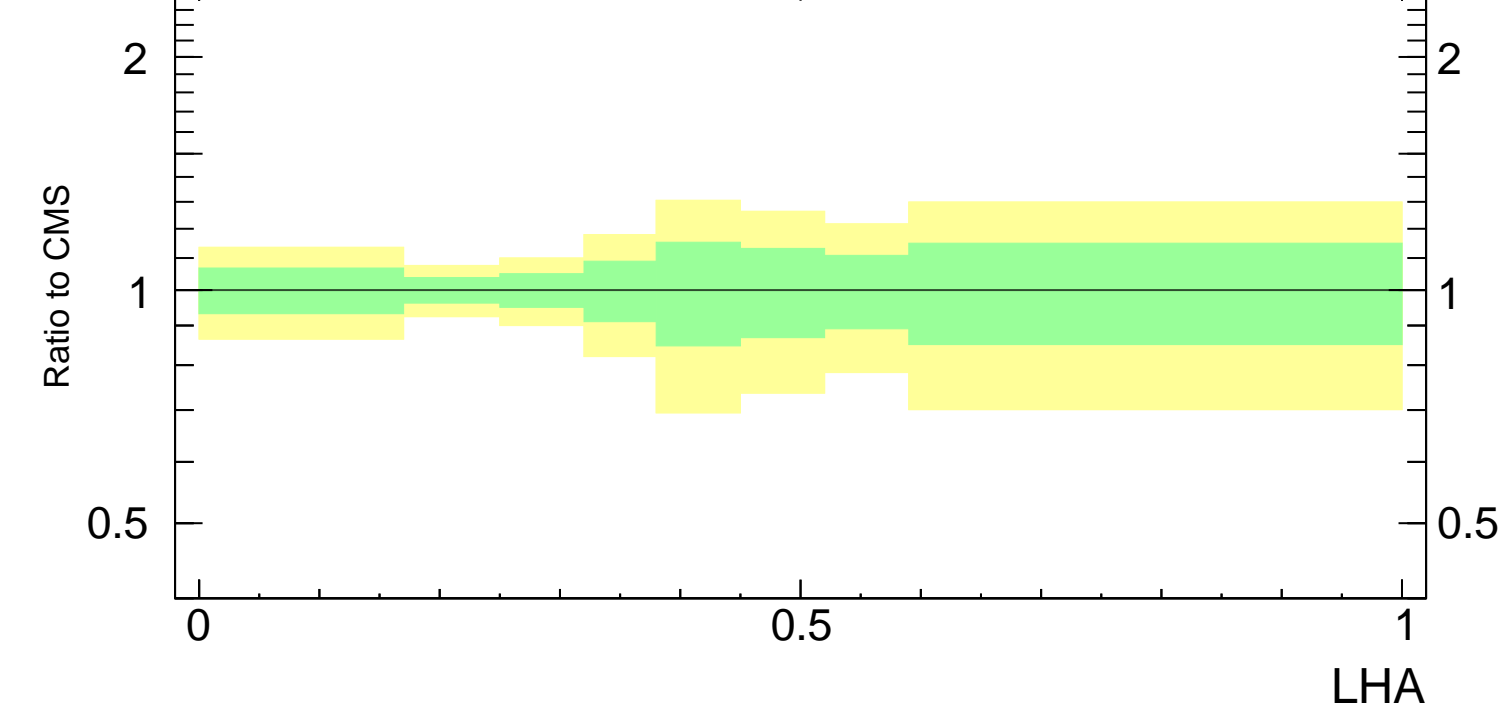

LHA $\lambda_{0.5}^1$ (CMS jet substructure)

- CMS
- ▲ Pythia 8.308 default
- -▲ Pythia 8.308 default-CD
- -▲ Pythia 8.308 default-DL
- ⋯▲ Pythia 8.308 default-MBR

Rivet 3.1.10, ≥ 3.2M events
mcplots.cern.ch [arXiv:1306.3436]