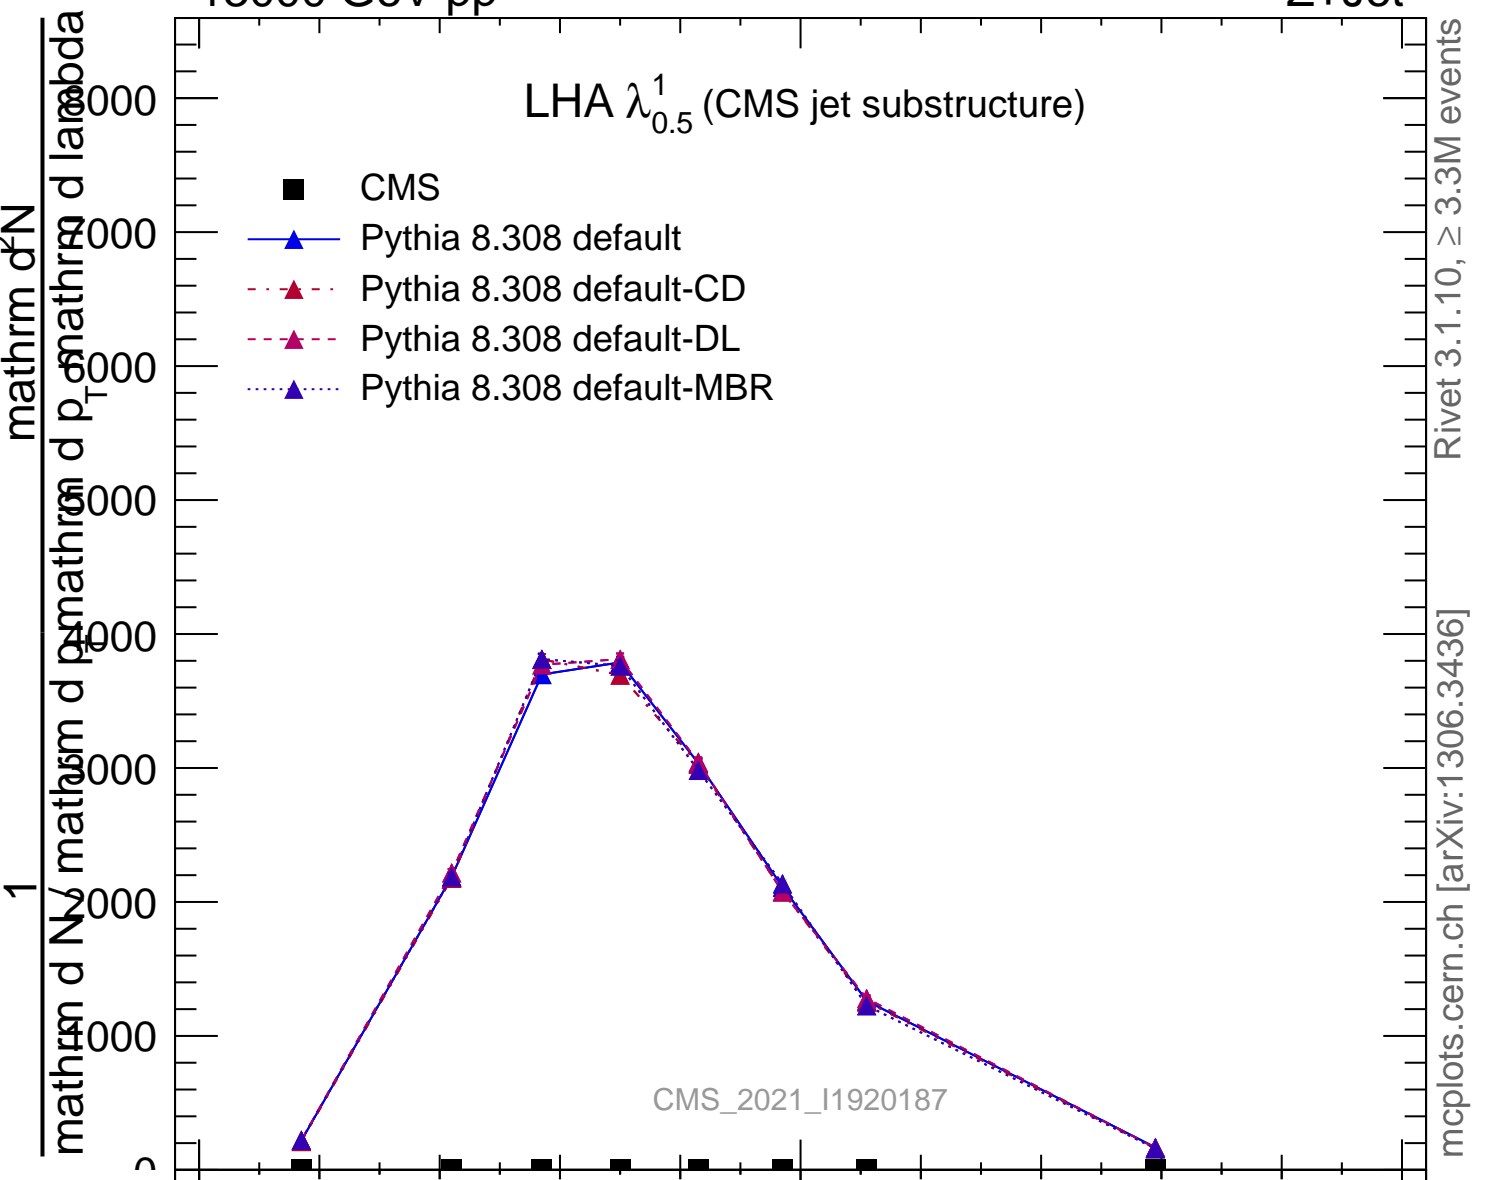

LHA  $\lambda_{0.5}^1$  (CMS jet substructure)

- CMS
- ▲ Pythia 8.308 default
- ▲ Pythia 8.308 default-CD
- ▲ Pythia 8.308 default-DL
- ▲ Pythia 8.308 default-MBR

CMS\_2021\_I1920187

mcplots.cern.ch [arXiv:1306.3436]

Rivet 3.1.10, ≥ 3.3M events