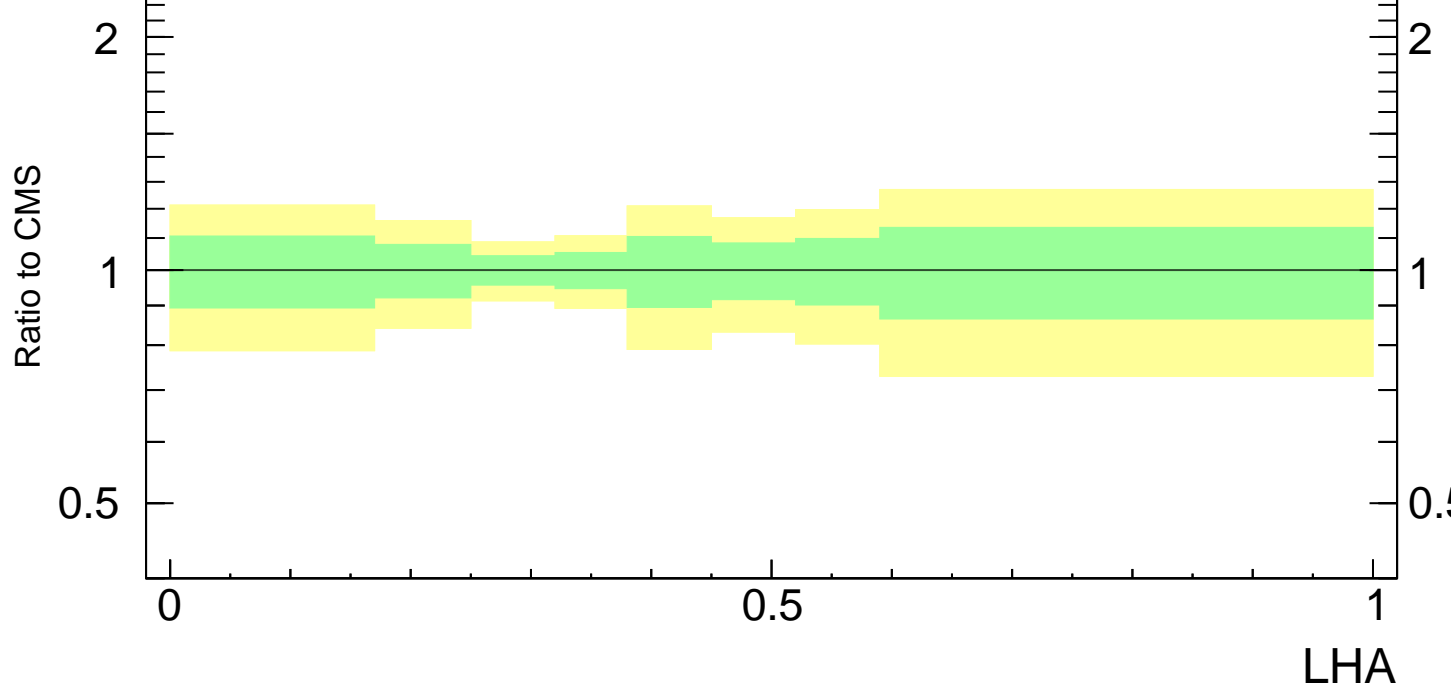

LHA  $\lambda_{0.5}^1$  (CMS jet substructure)

- CMS
- ▲ Pythia 8.308 default
- ▲ Pythia 8.308 default-CD
- ▲ Pythia 8.308 default-DL
- ▲ Pythia 8.308 default-MBR

CMS\_2021\_I1920187

mcplots.cern.ch [arXiv:1306.3436]

Rivet 3.1.10, ≥ 3.3M events