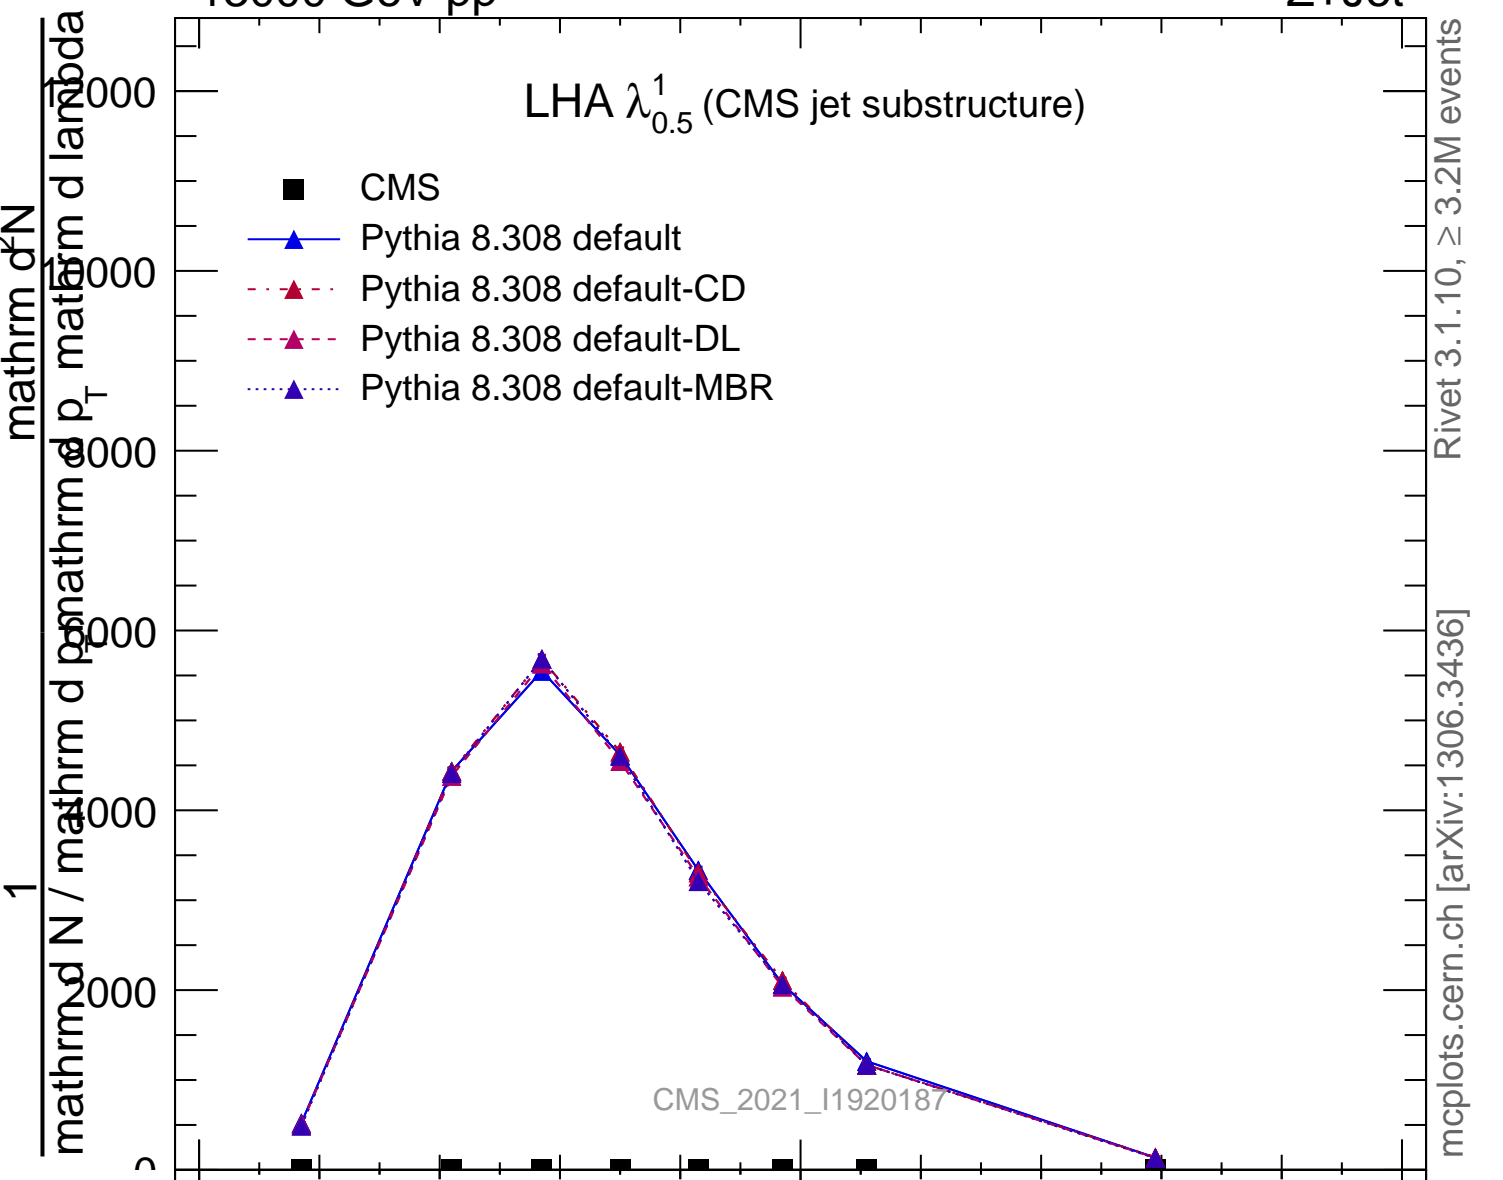

LHA  $\lambda_{0.5}^1$  (CMS jet substructure)

- CMS
- ▲ Pythia 8.308 default
- -▲ Pythia 8.308 default-CD
- -▲ Pythia 8.308 default-DL
- ⋯▲ Pythia 8.308 default-MBR

mcplots.cern.ch [arXiv:1306.3436]

Rivet 3.1.10, ≥ 3.2M events