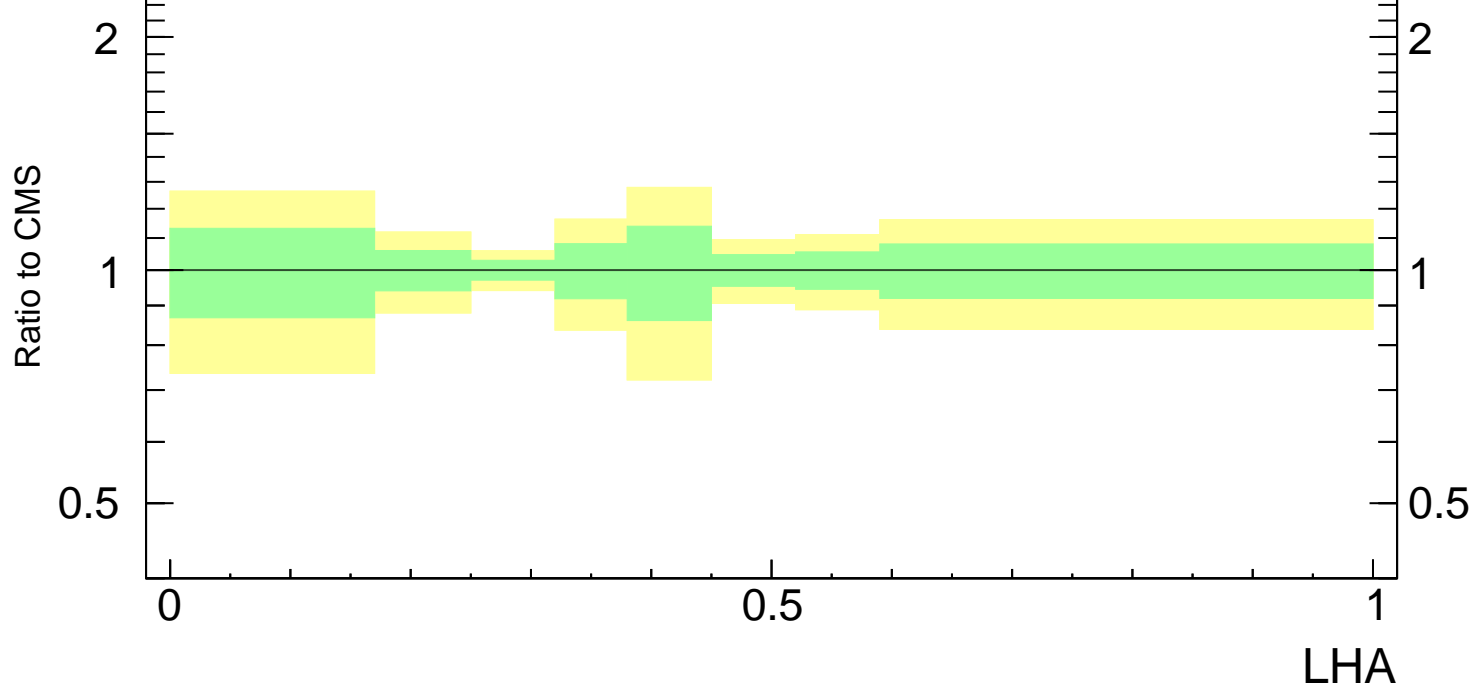

LHA $\lambda_{0.5}^1$ (CMS jet substructure)

- CMS
- ▲ Pythia 8.308 default
- -▲ Pythia 8.308 default-CD
- -▲ Pythia 8.308 default-DL
- ⋯▲ Pythia 8.308 default-MBR

mcplots.cern.ch [arXiv:1306.3436]

Rivet 3.1.10, ≥ 3.1M events