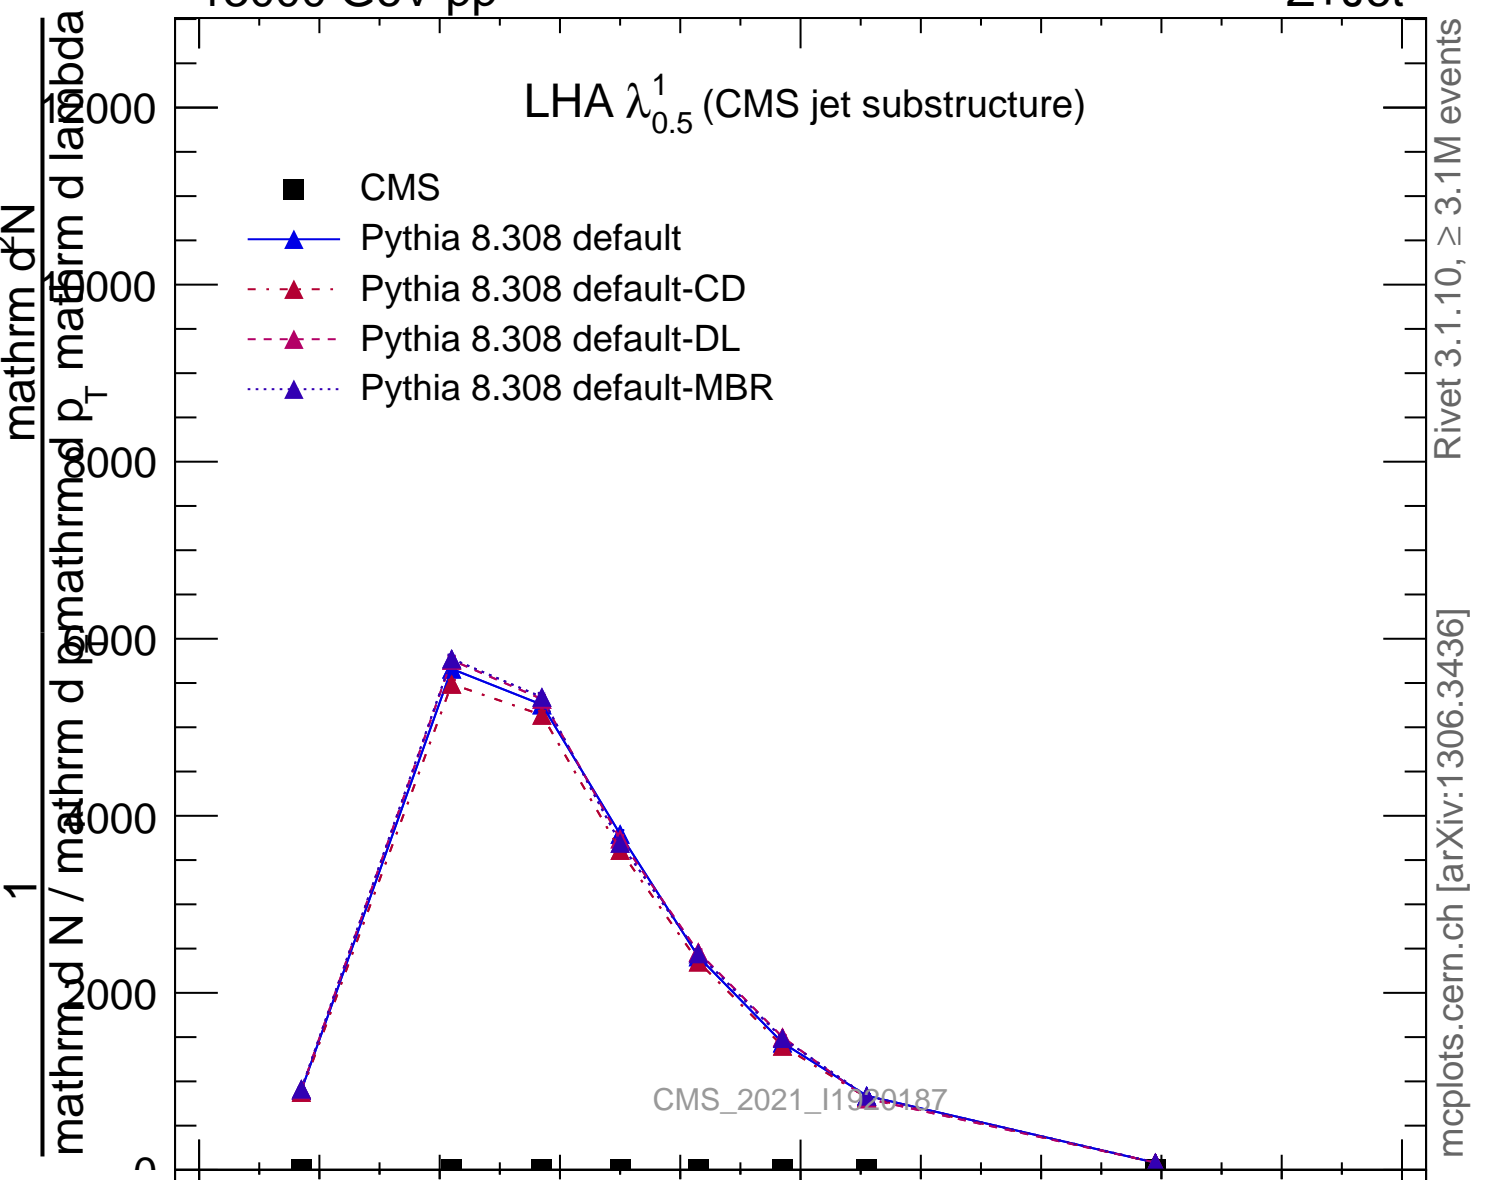

LHA $\lambda_{0.5}^1$ (CMS jet substructure)

- CMS
- ▲ Pythia 8.308 default
- -▲ Pythia 8.308 default-CD
- -▲ Pythia 8.308 default-DL
- ⋯▲ Pythia 8.308 default-MBR

mcplots.cern.ch [arXiv:1306.3436]

Rivet 3.1.10, ≥ 3.1M events