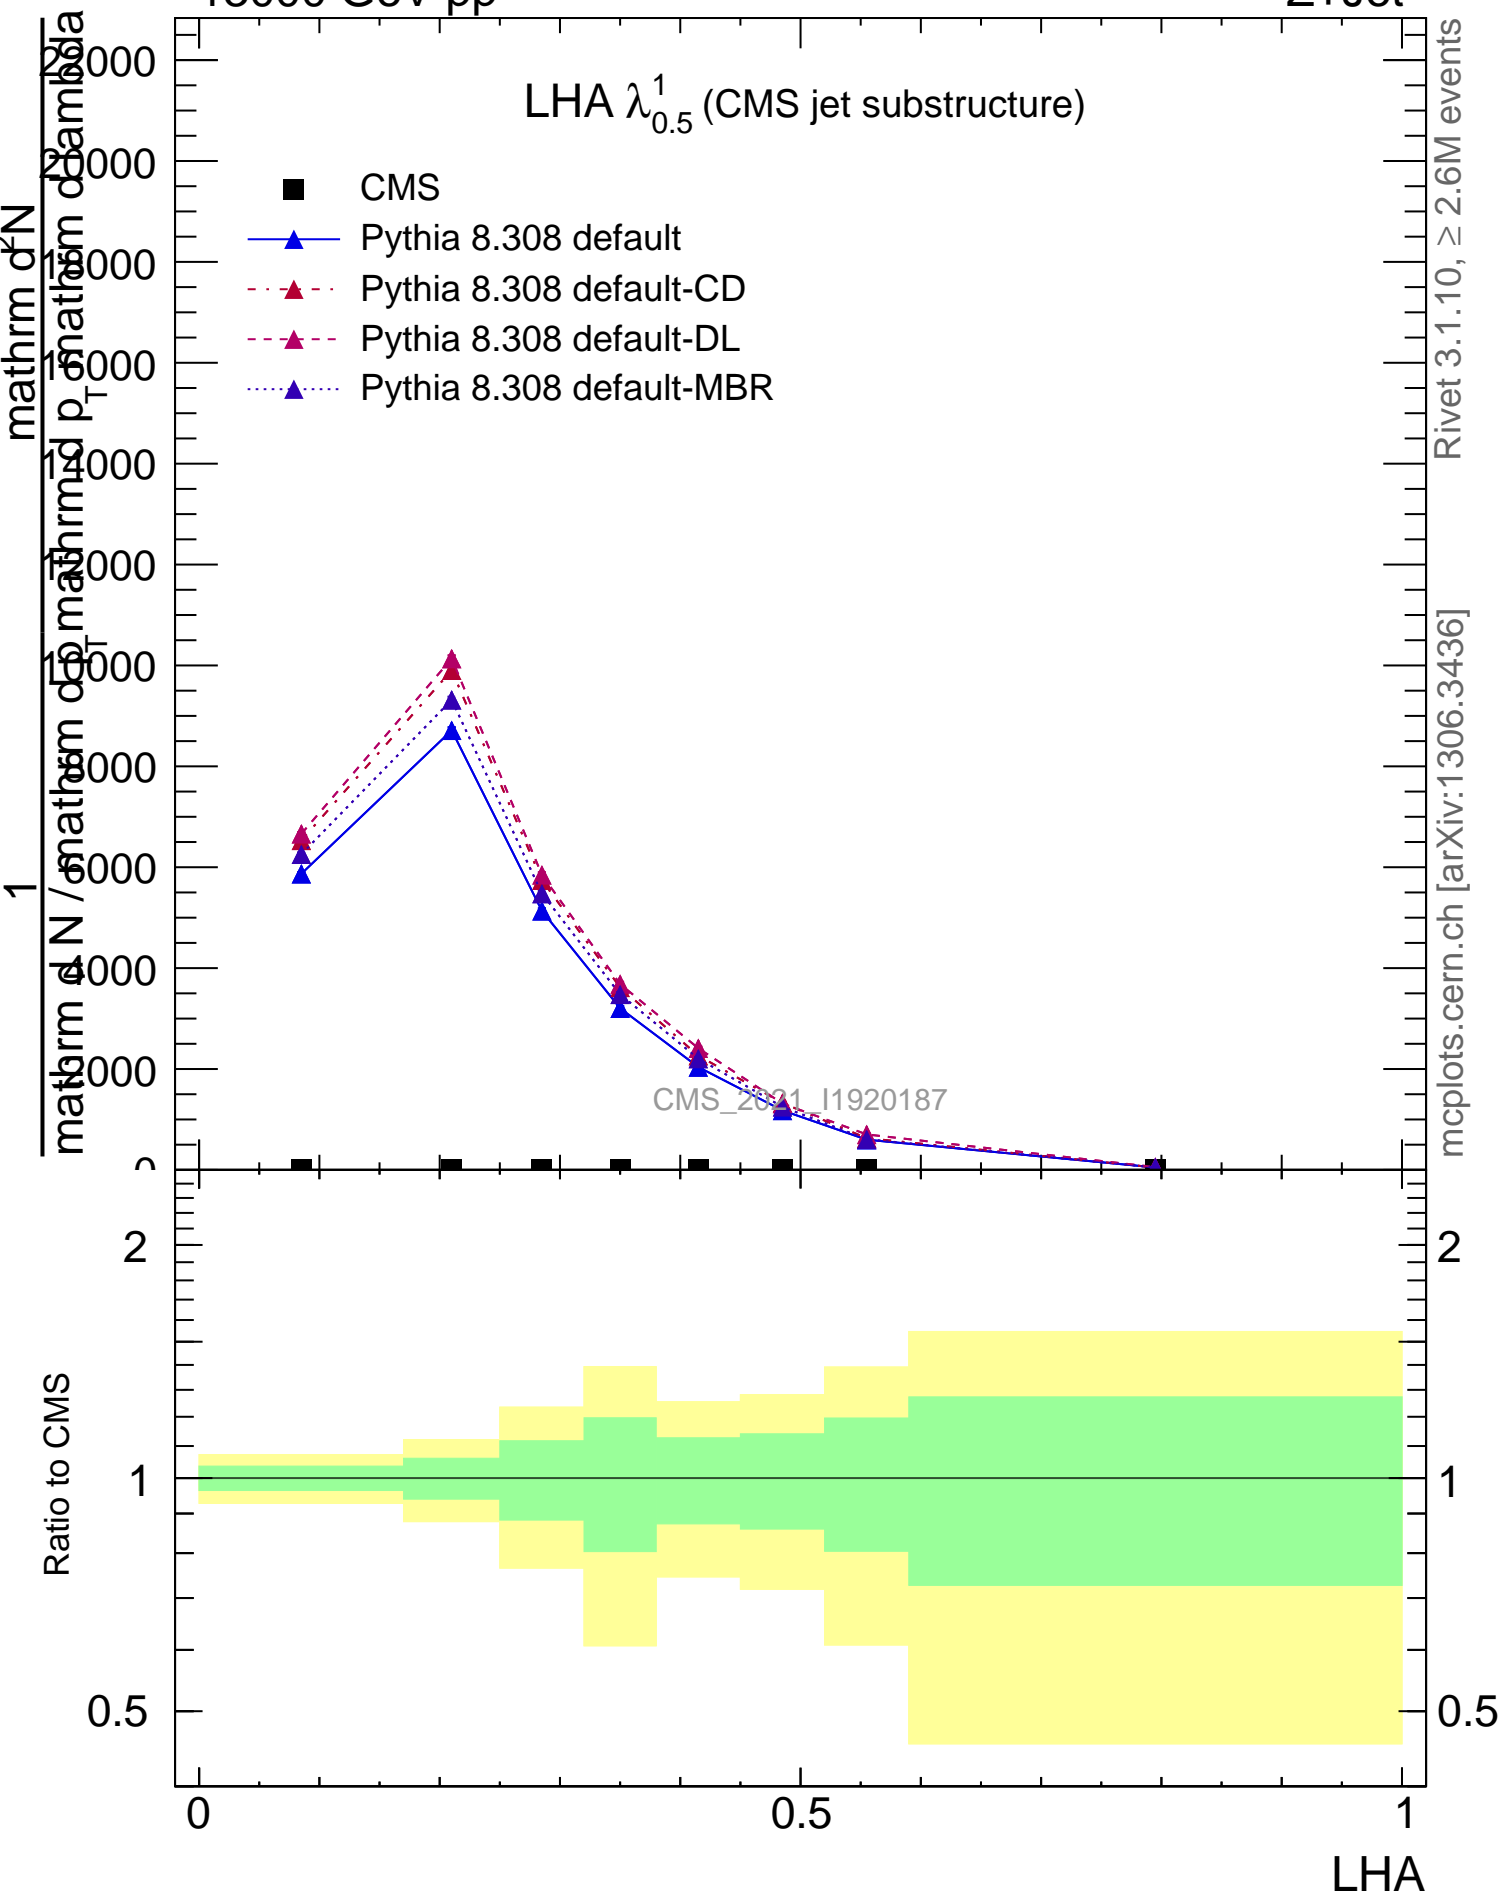

LHA  $\lambda_{0.5}^1$  (CMS jet substructure)

- CMS
- ▲ Pythia 8.308 default
- -▲ Pythia 8.308 default-CD
- -▲ Pythia 8.308 default-DL
- ⋯▲ Pythia 8.308 default-MBR

CMS\_2021\_11920187

mcplots.cern.ch [arXiv:1306.3436]

Rivet 3.1.10, ≥ 2.6M events