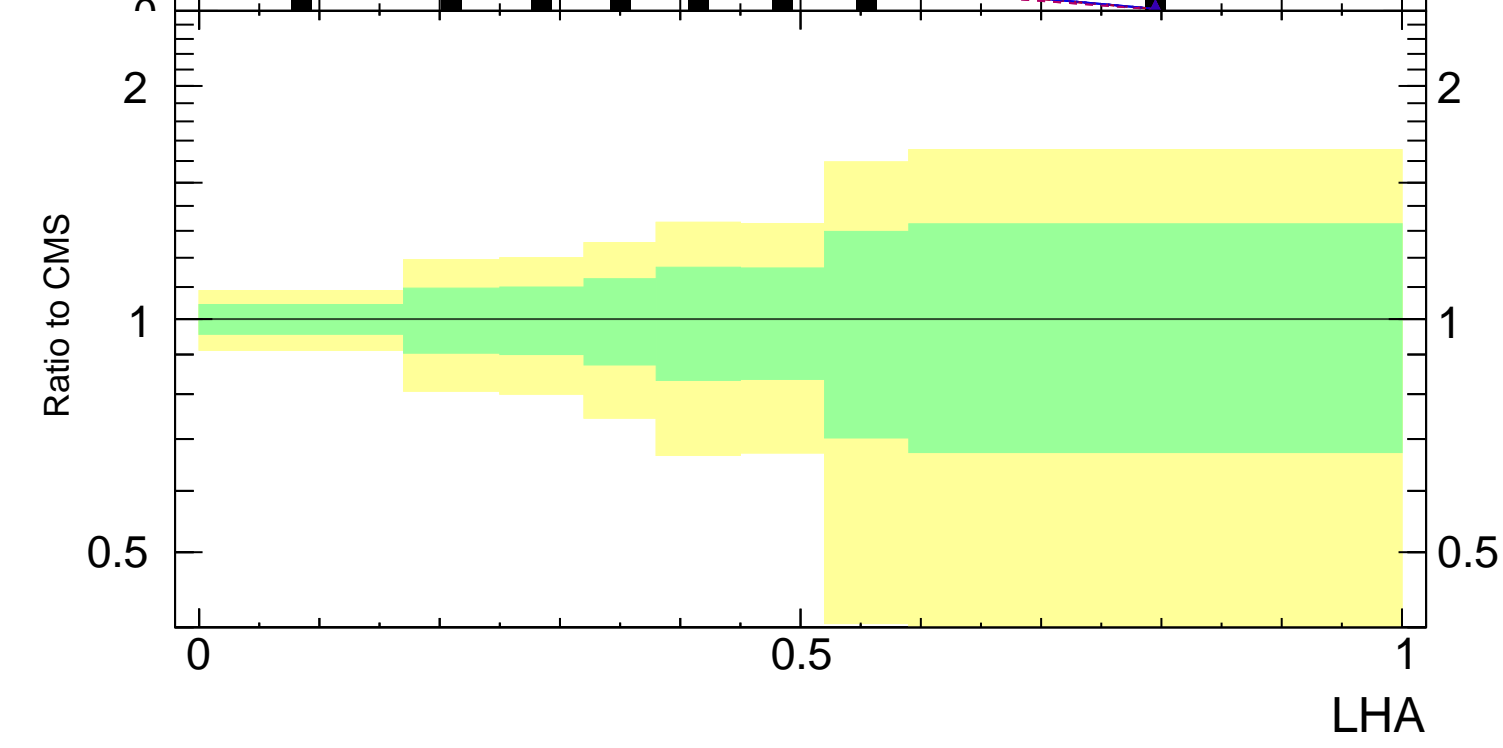

LHA $\lambda_{0.5}^1$ (CMS jet substructure)

- CMS
- ▲ Pythia 8.308 default
- -▲ Pythia 8.308 default-CD
- -▲ Pythia 8.308 default-DL
- ⋯▲ Pythia 8.308 default-MBR

mcplots.cern.ch [arXiv:1306.3436]

Rivet 3.1.10, $\geq 2.5M$ events