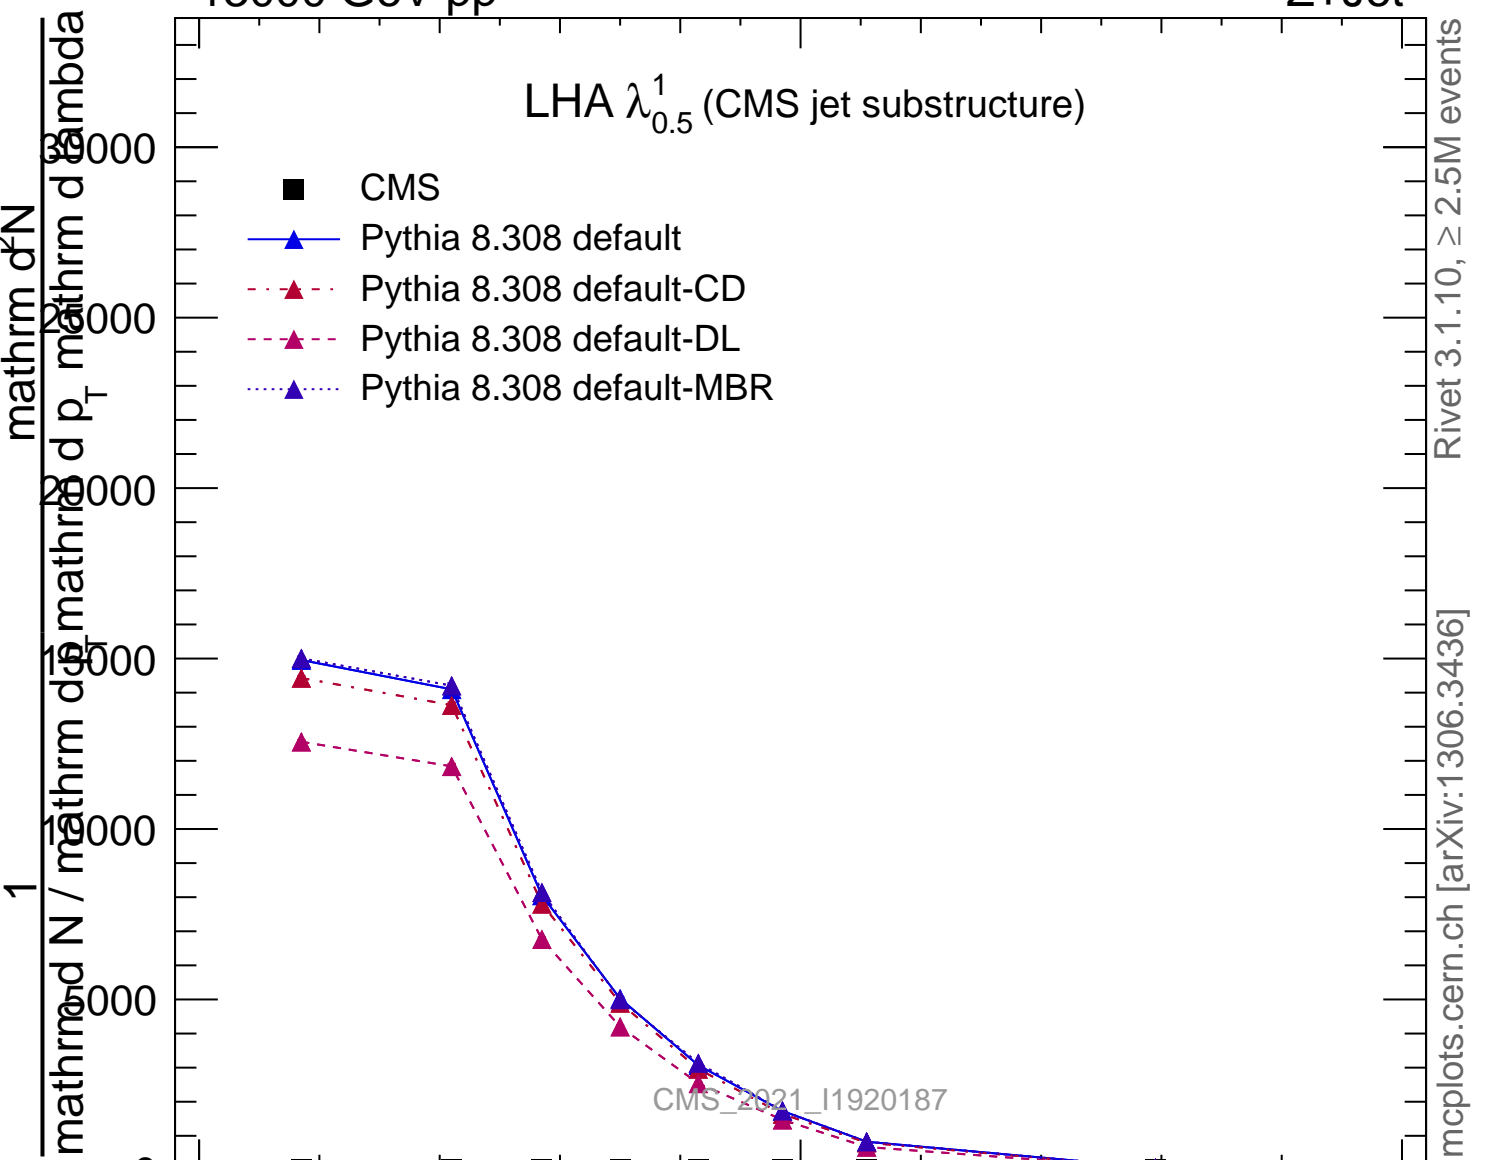

LHA $\lambda_{0.5}^1$ (CMS jet substructure)

- CMS
- ▲ Pythia 8.308 default
- -▲ Pythia 8.308 default-CD
- -▲ Pythia 8.308 default-DL
- ⋯▲ Pythia 8.308 default-MBR

mcplots.cern.ch [arXiv:1306.3436]

Rivet 3.1.10, $\geq 2.5M$ events