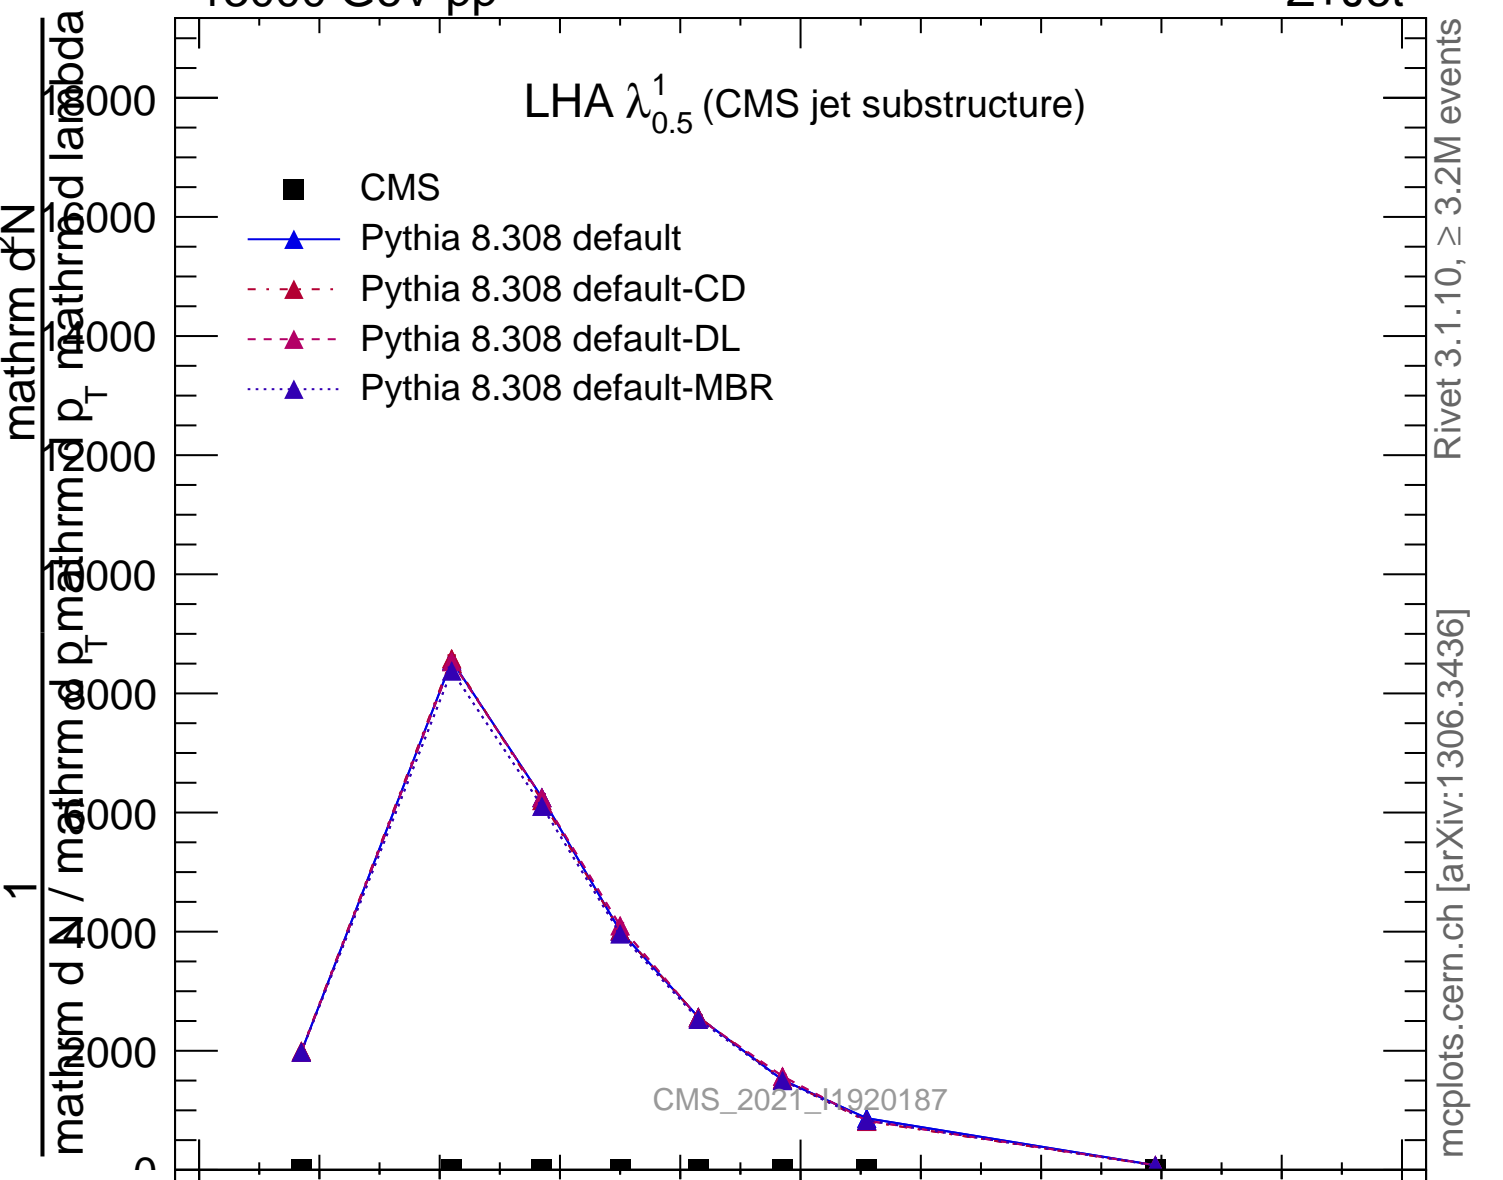

LHA $\lambda_{0.5}^1$ (CMS jet substructure)

- CMS
- ▲ Pythia 8.308 default
- -▲ Pythia 8.308 default-CD
- -▲ Pythia 8.308 default-DL
- ⋯▲ Pythia 8.308 default-MBR

Rivet 3.1.10, ≥ 3.2M events
mcplots.cern.ch [arXiv:1306.3436]