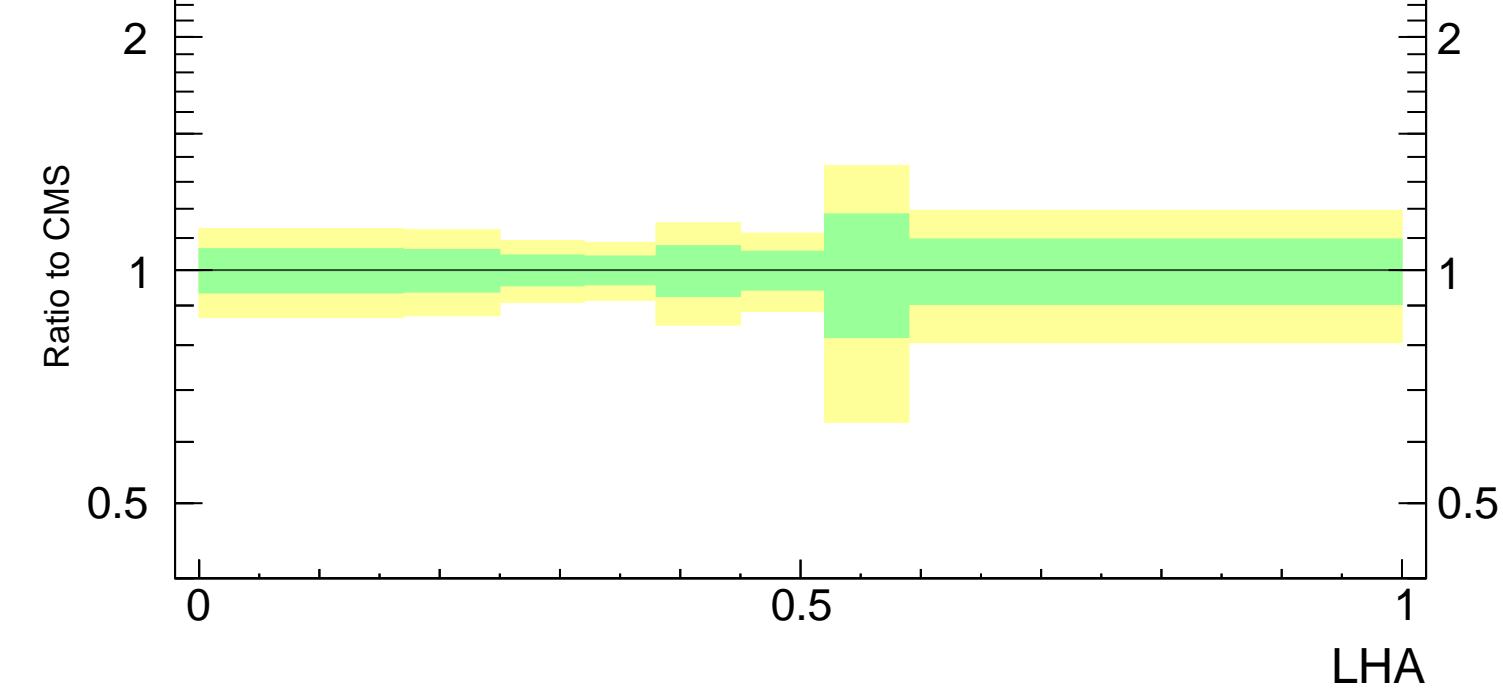

LHA $\lambda_{0.5}^1$ (CMS jet substructure)

- CMS
- ▲ Pythia 8.308 default
- -▲ Pythia 8.308 default-CD
- -▲ Pythia 8.308 default-DL
- ⋯▲ Pythia 8.308 default-MBR

mcplots.cern.ch [arXiv:1306.3436]

Rivet 3.1.10, ≥ 3.2 M events