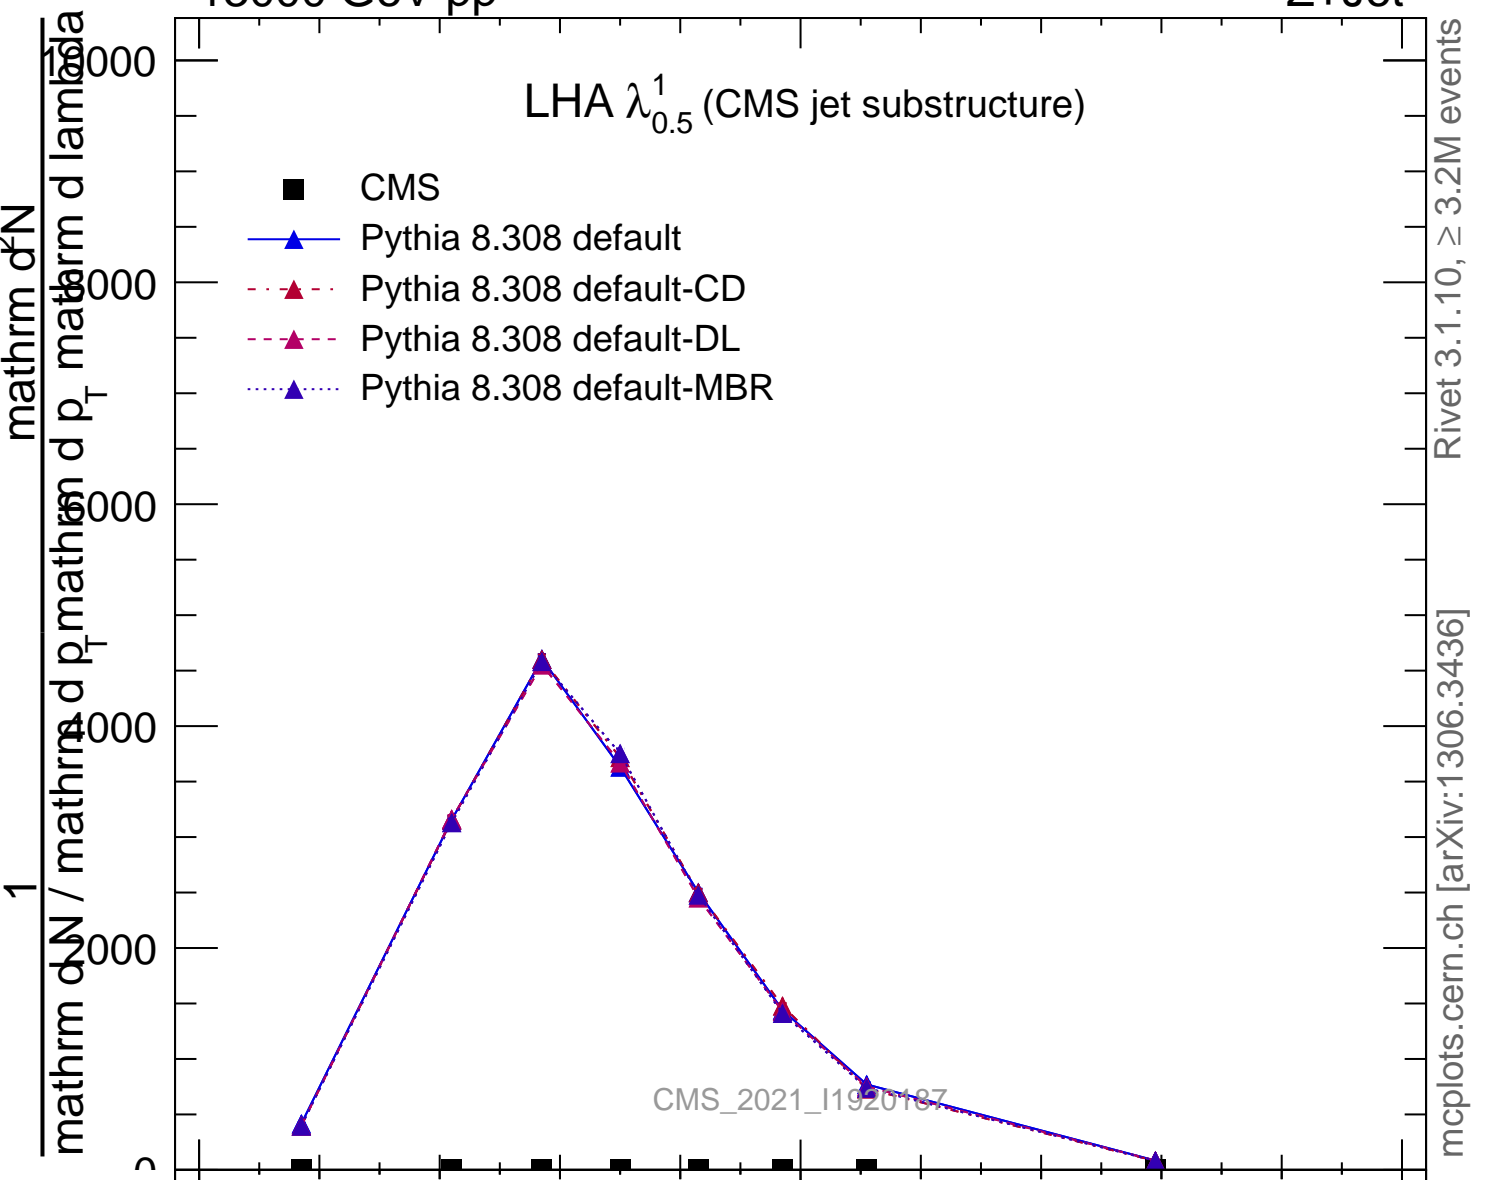

LHA $\lambda_{0.5}^1$ (CMS jet substructure)

- CMS
- ▲ Pythia 8.308 default
- -▲ Pythia 8.308 default-CD
- -▲ Pythia 8.308 default-DL
- ⋯▲ Pythia 8.308 default-MBR

mcplots.cern.ch [arXiv:1306.3436]

Rivet 3.1.10, ≥ 3.2 M events