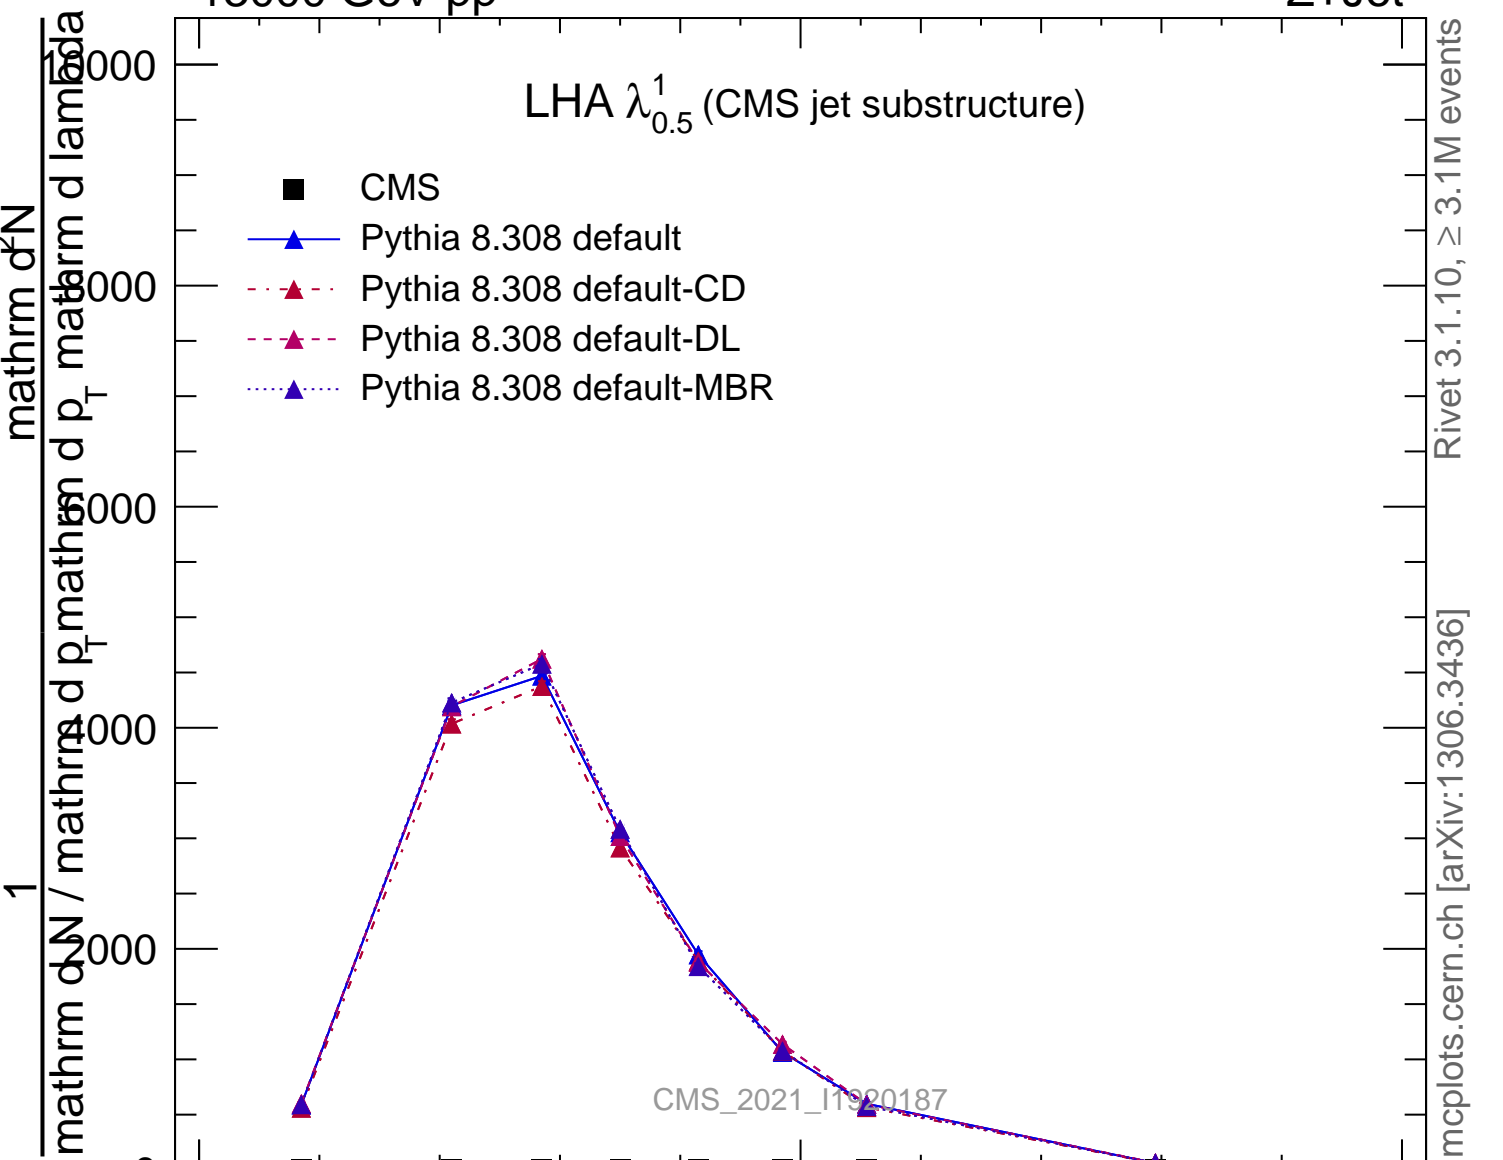

LHA $\lambda_{0.5}^1$ (CMS jet substructure)

- CMS
- ▲ Pythia 8.308 default
- -▲ Pythia 8.308 default-CD
- -▲ Pythia 8.308 default-DL
- ⋯▲ Pythia 8.308 default-MBR

Rivet 3.1.10, ≥ 3.1M events
mcplots.cern.ch [arXiv:1306.3436]