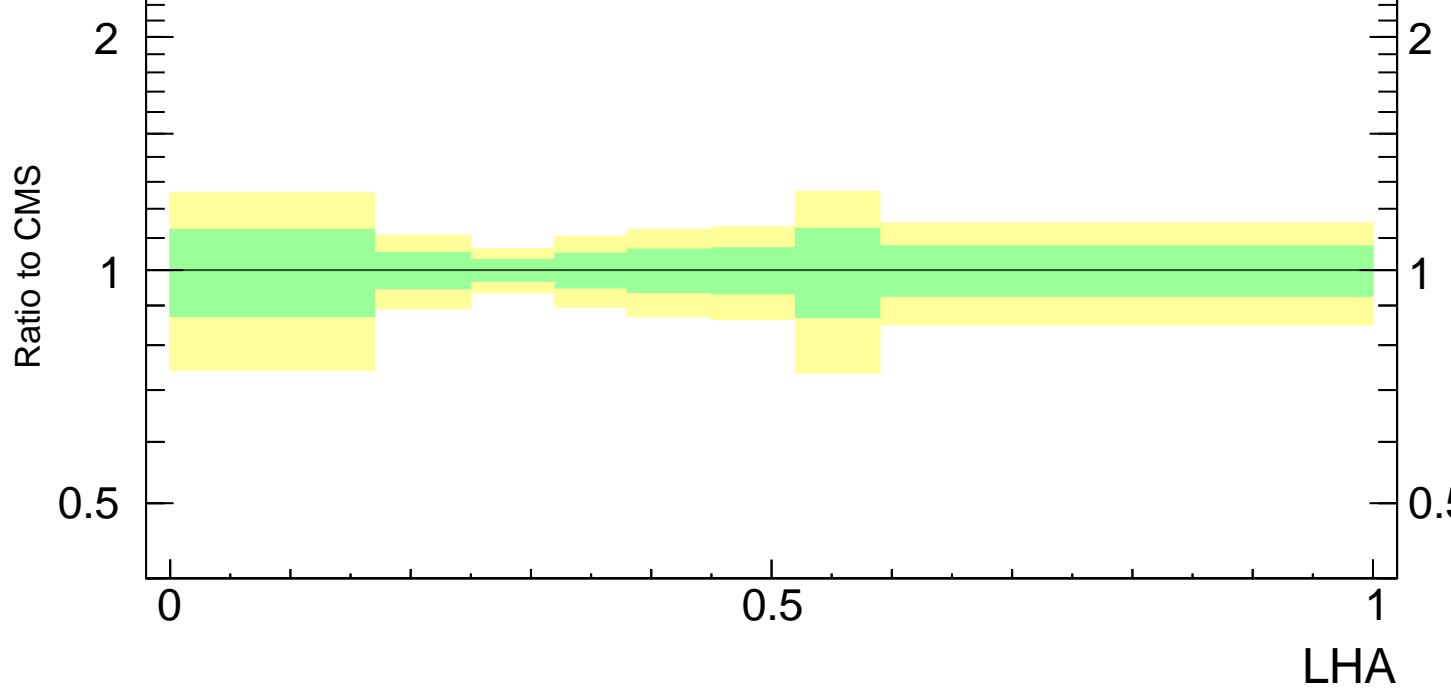

LHA $\lambda_{0.5}^1$ (CMS jet substructure)

- CMS
- ▲ Pythia 8.308 default
- -▲ Pythia 8.308 default-CD
- -▲ Pythia 8.308 default-DL
- ⋯▲ Pythia 8.308 default-MBR

Rivet 3.1.10, ≥ 3.1M events
mcplots.cern.ch [arXiv:1306.3436]