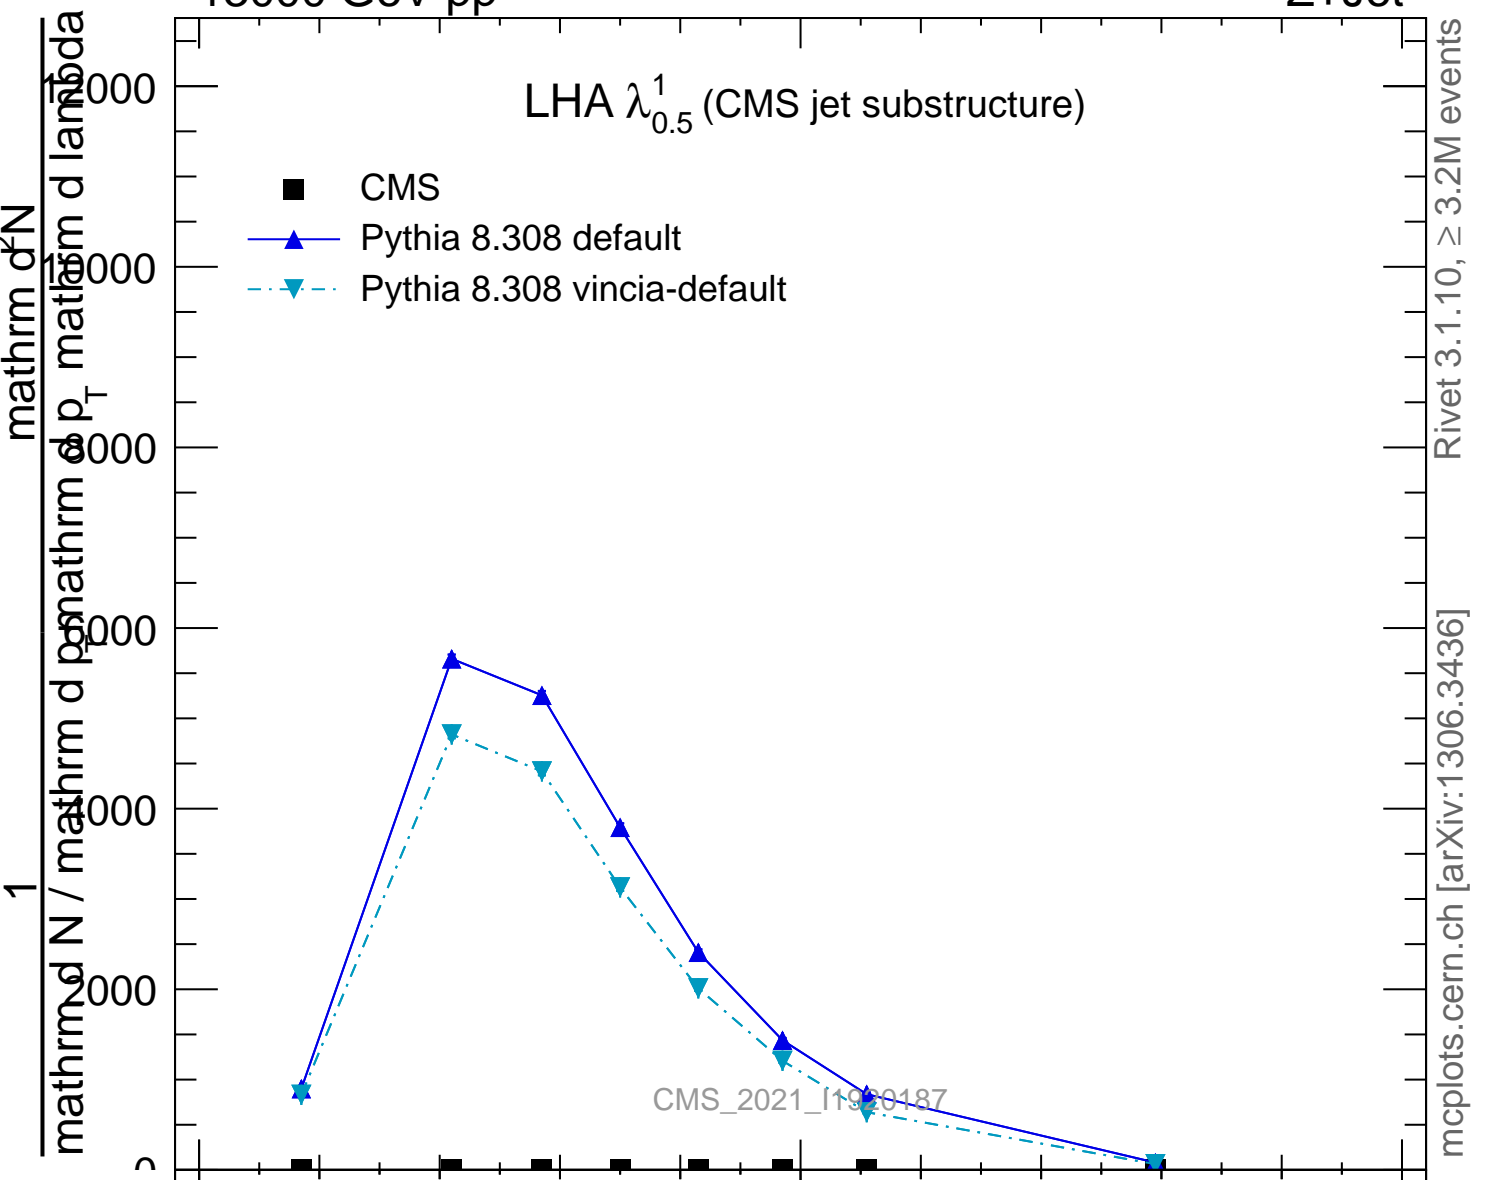

LHA $\lambda_{0.5}^1$ (CMS jet substructure)

- CMS
- ▲ Pythia 8.308 default
- ▼ Pythia 8.308 vincia-default

Rivet 3.1.10, ≥ 3.2M events
mcplots.cern.ch [arXiv:1306.3436]

CMS_2021_1190187