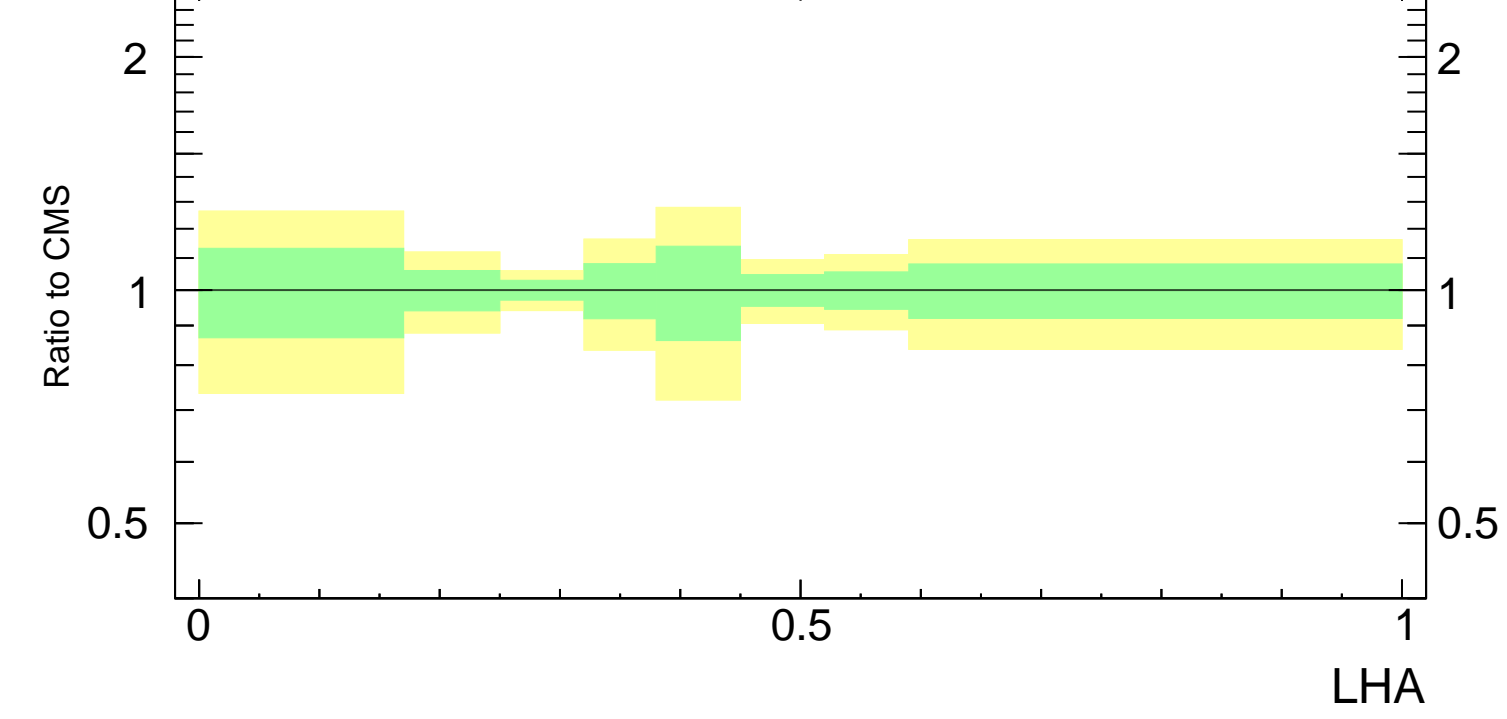

LHA $\lambda_{0.5}^1$ (CMS jet substructure)

- CMS
- ▲ Pythia 8.308 default
- ▼ Pythia 8.308 vincia-default

Rivet 3.1.10, ≥ 3.2M events
mcplots.cern.ch [arXiv:1306.3436]

CMS_2021_1190187