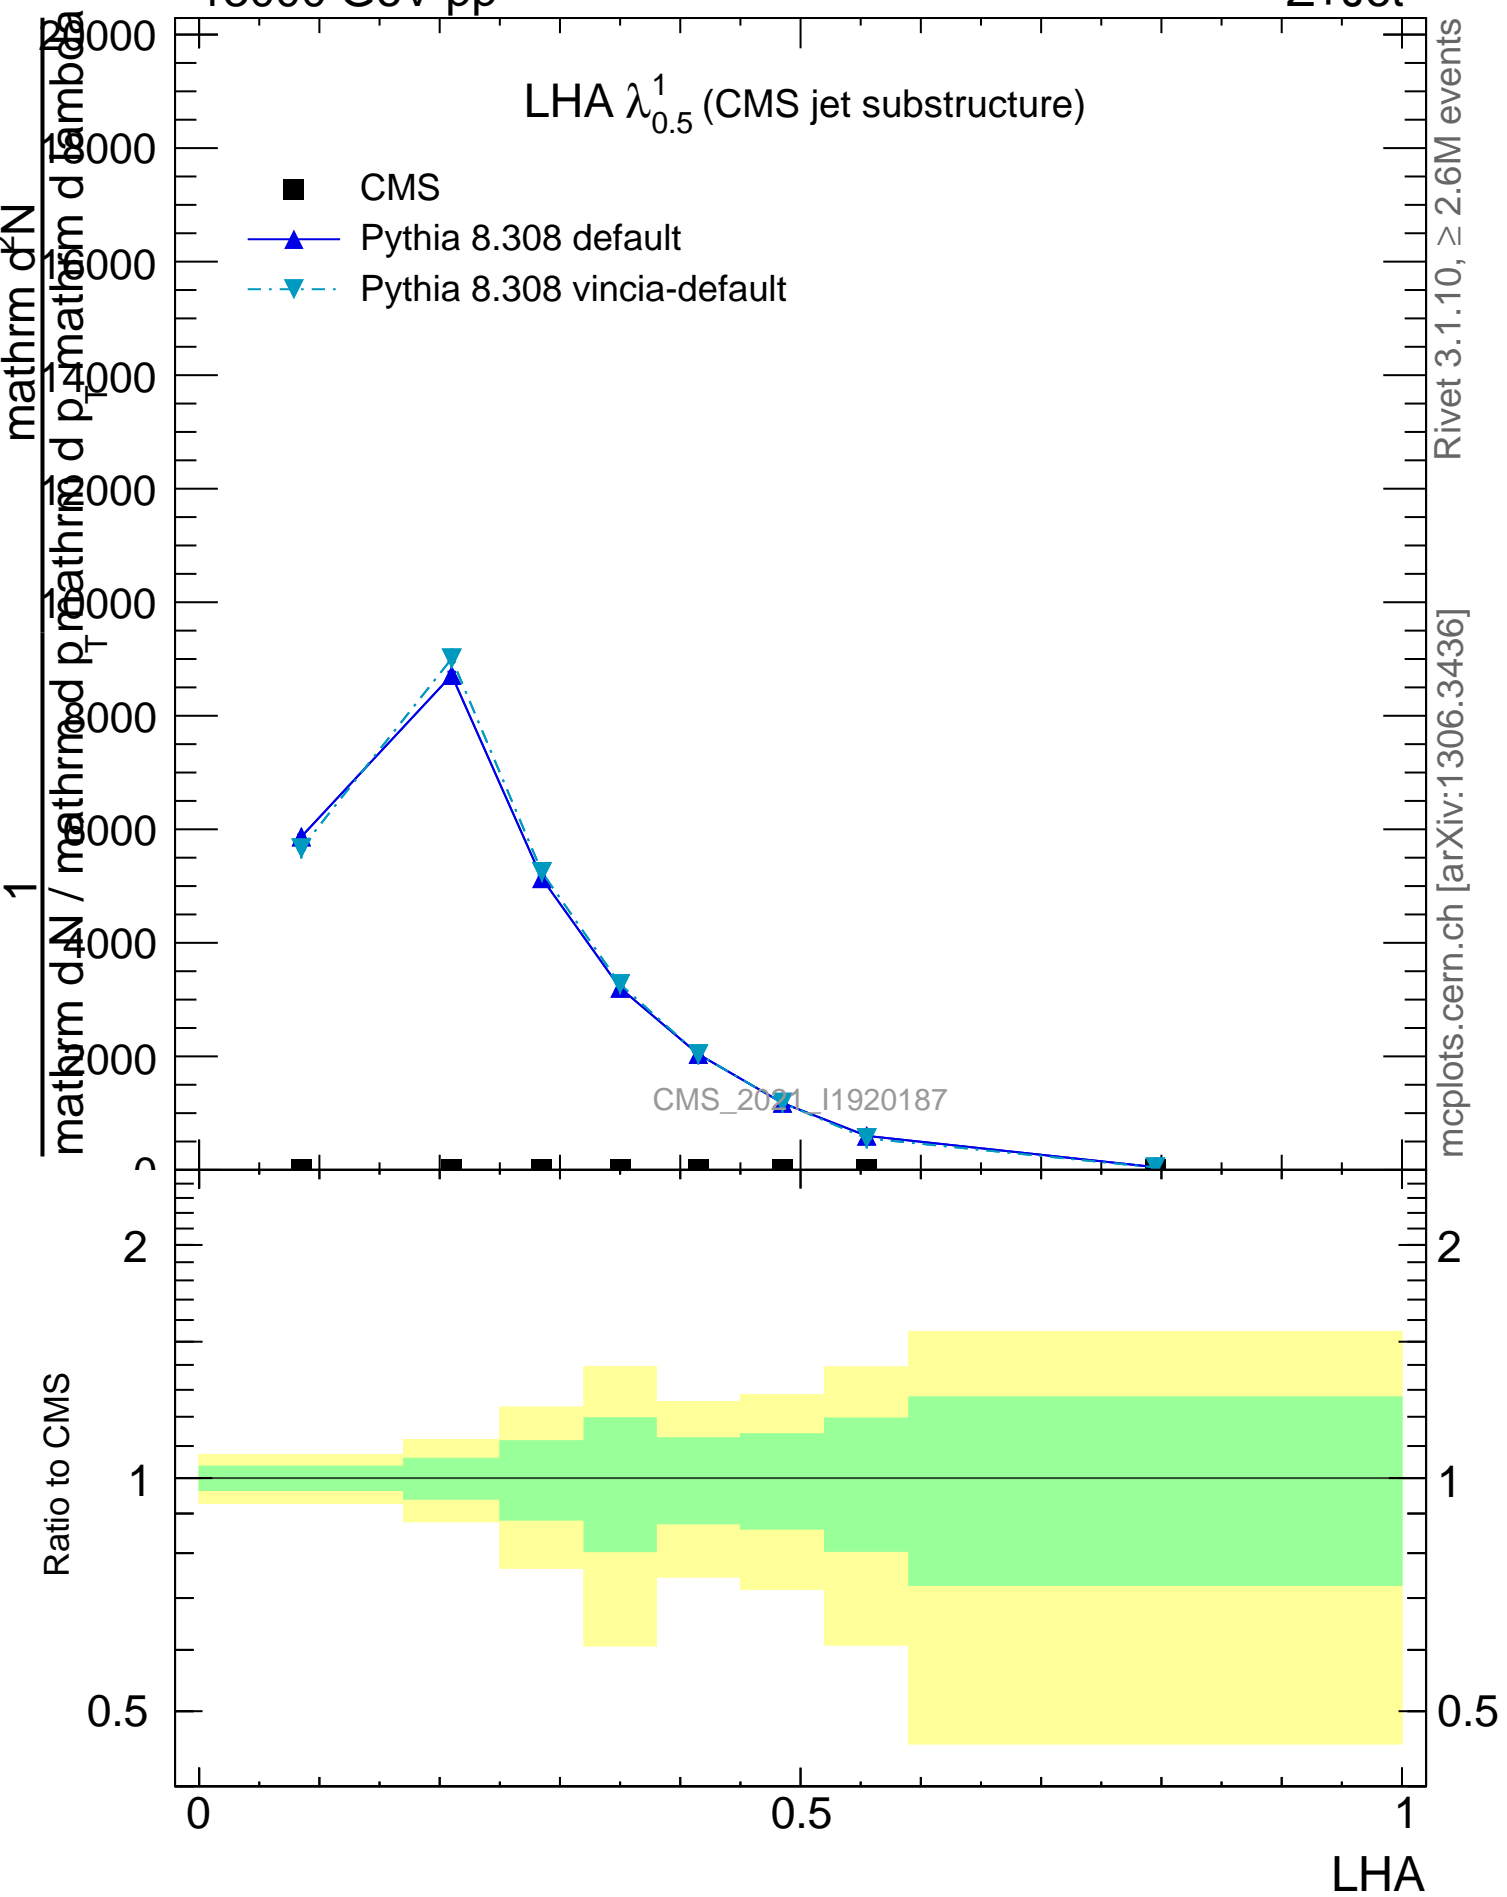

LHA $\lambda_{0.5}^1$ (CMS jet substructure)

- CMS
- ▲ Pythia 8.308 default
- ▼ Pythia 8.308 vincia-default

CMS_2021_11920187

mcplots.cern.ch [arXiv:1306.3436]

Rivet 3.1.10, ≥ 2.6M events