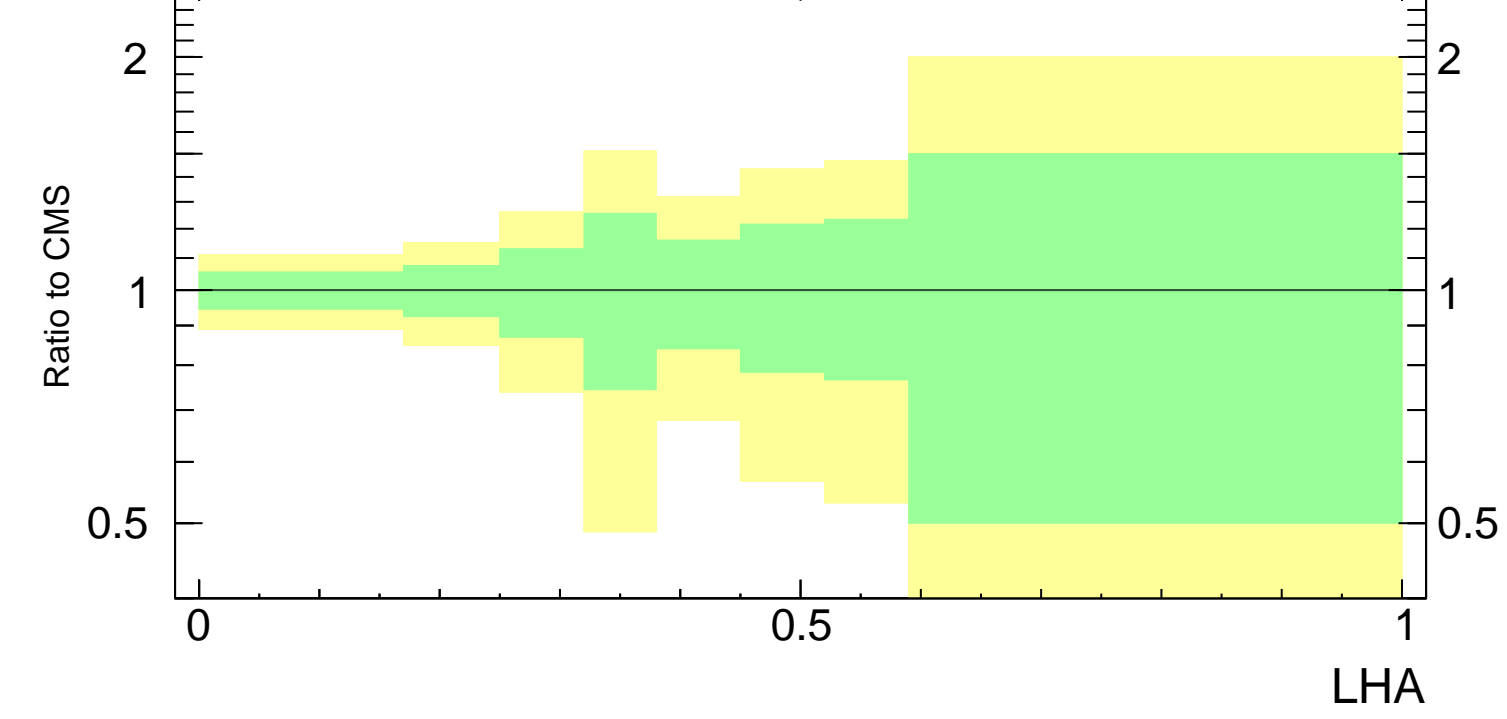

LHA $\lambda_{0.5}^1$ (CMS jet substructure)

- CMS
- ▲ Pythia 8.308 default
- ▼ Pythia 8.308 vincia-default

Rivet 3.1.10, $\geq 2.6M$ events
mcplots.cern.ch [arXiv:1306.3436]