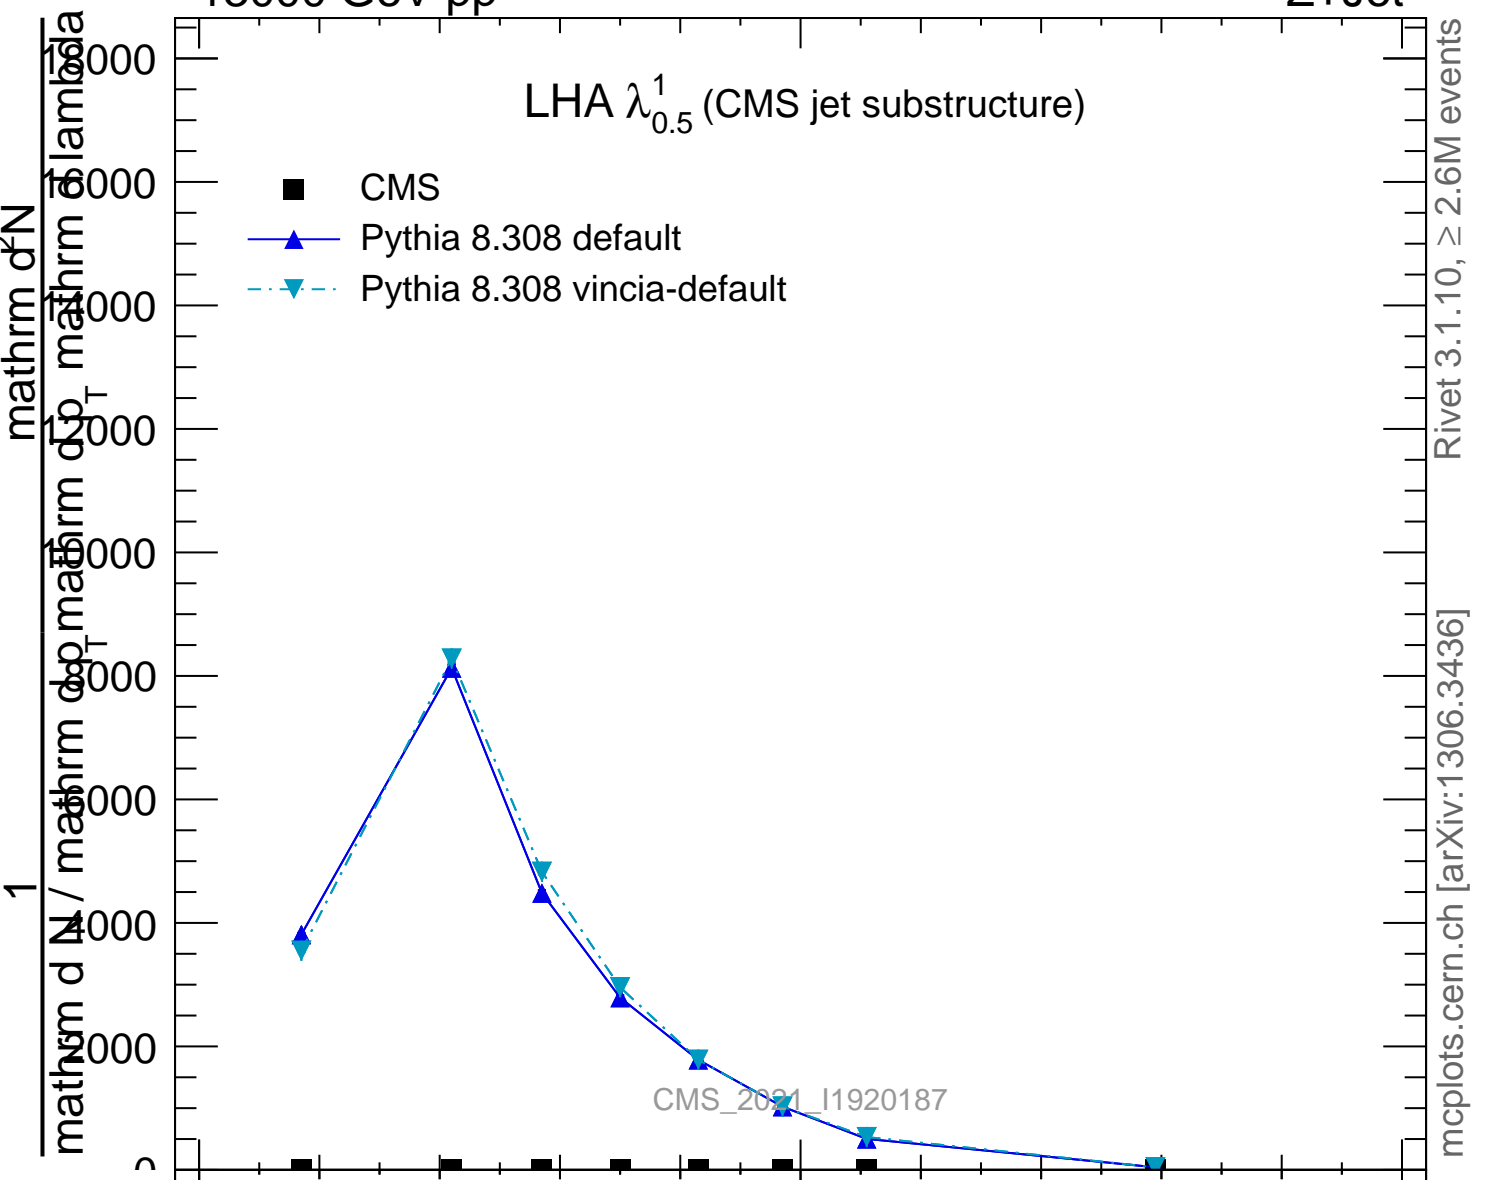

LHA $\lambda_{0.5}^1$ (CMS jet substructure)

- CMS
- ▲ Pythia 8.308 default
- ▼ Pythia 8.308 vincia-default

Rivet 3.1.10, $\geq 2.6M$ events
mcplots.cern.ch [arXiv:1306.3436]