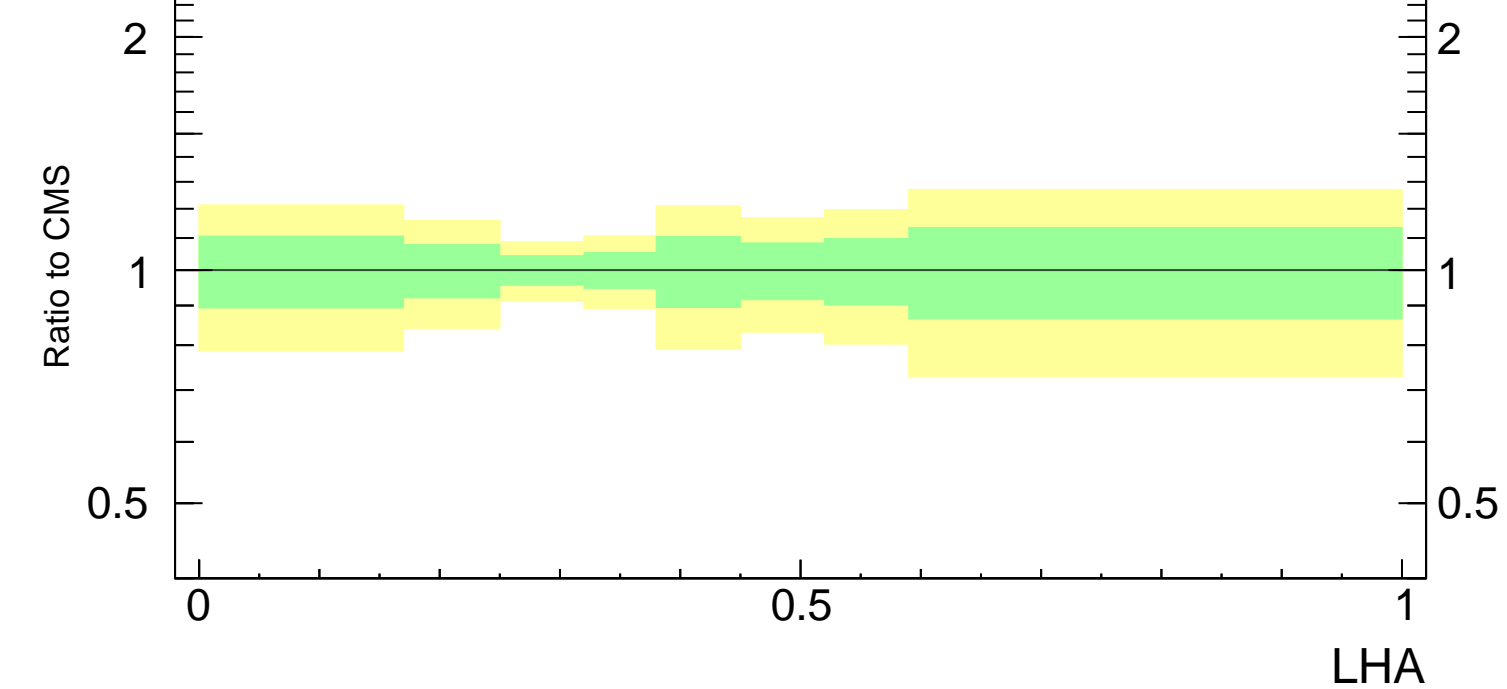

LHA $\lambda_{0.5}^1$ (CMS jet substructure)

- CMS
- ▲ Pythia 8.308 default
- ▲ Pythia 8.308 default-noCR

CMS_2021_I1920187

mcplots.cern.ch [arXiv:1306.3436]

Rivet 3.1.10, ≥ 3.4M events