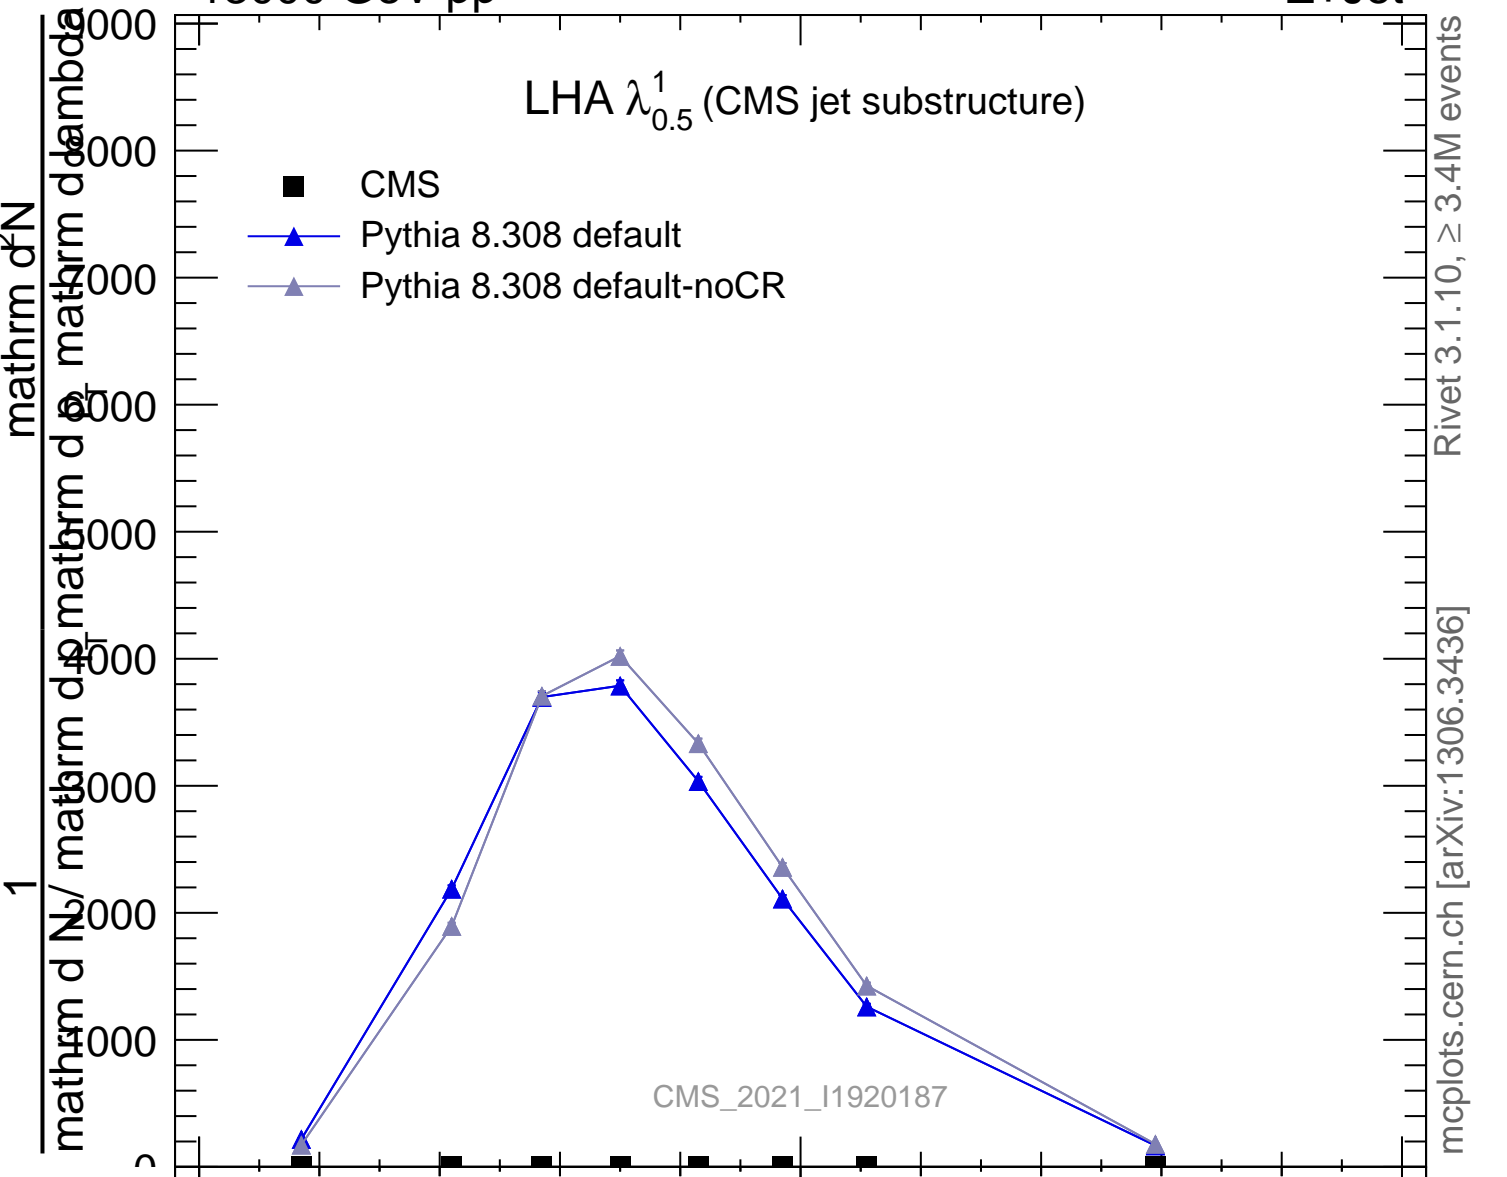

LHA $\lambda_{0.5}^1$ (CMS jet substructure)

- CMS
- ▲ Pythia 8.308 default
- ▲ Pythia 8.308 default-noCR

CMS_2021_I1920187

mcplots.cern.ch [arXiv:1306.3436]

Rivet 3.1.10, ≥ 3.4M events