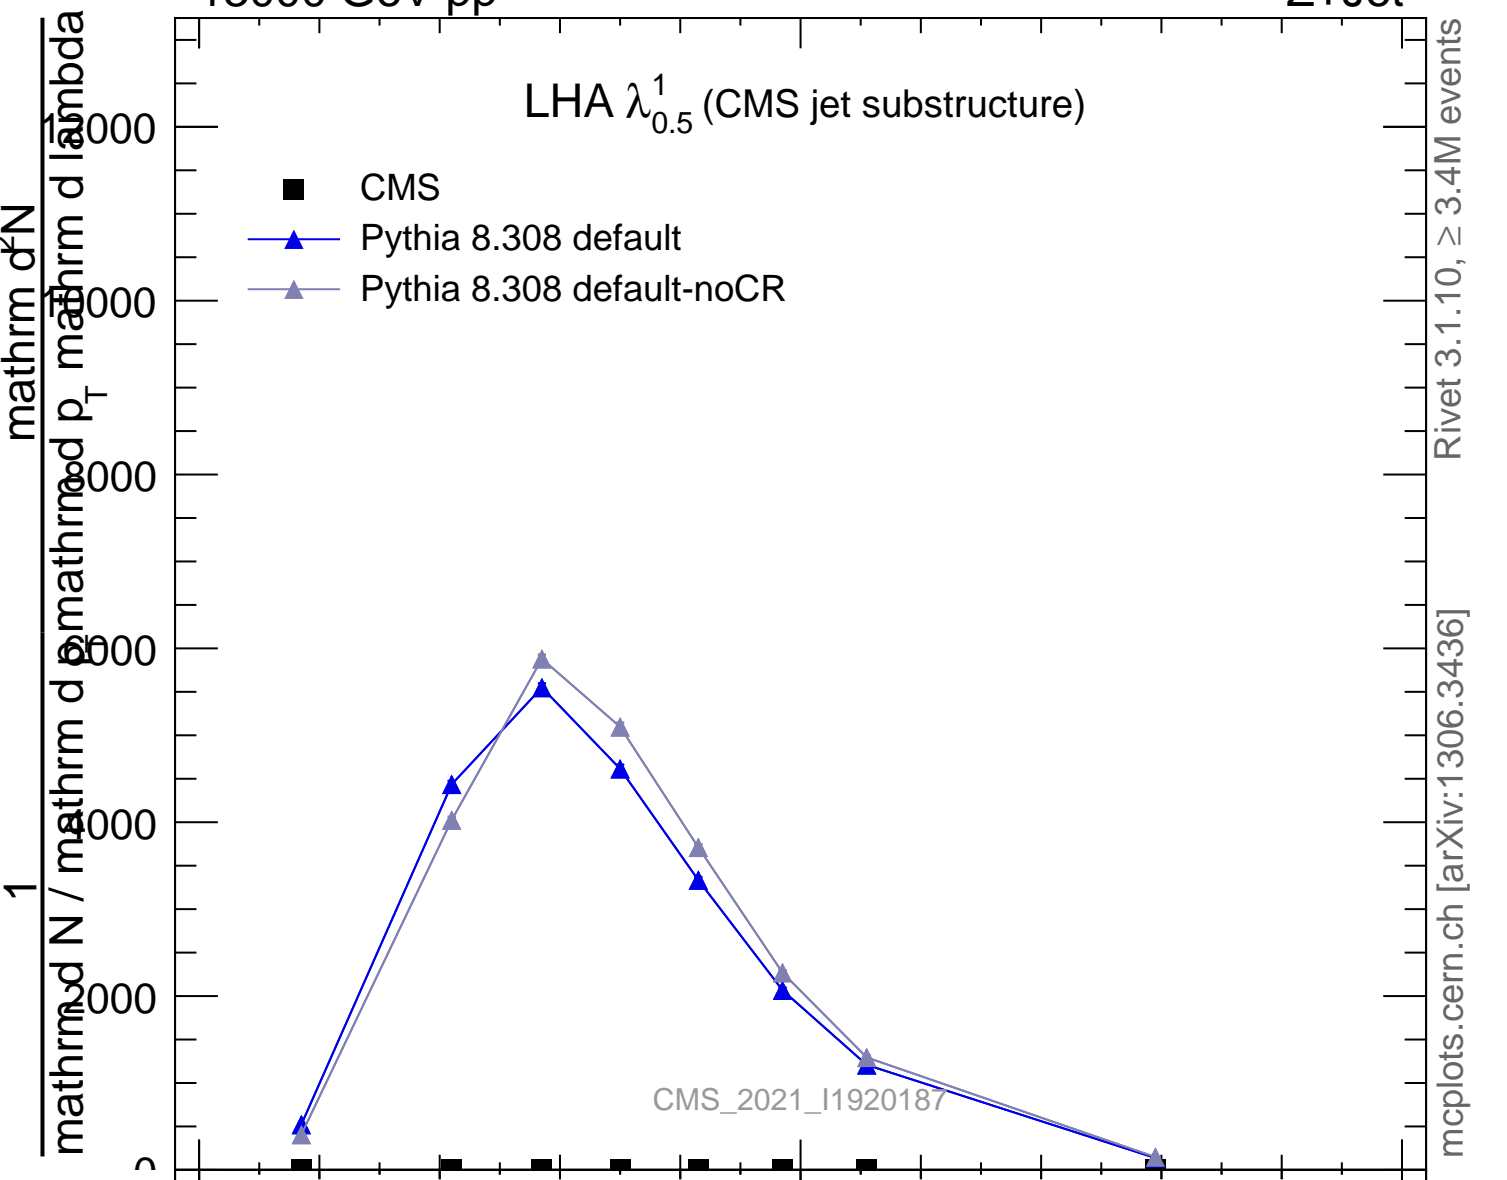

LHA $\lambda_{0.5}^1$ (CMS jet substructure)

- CMS
- ▲ Pythia 8.308 default
- ▲ Pythia 8.308 default-noCR

mcplots.cern.ch [arXiv:1306.3436]

Rivet 3.1.10, $\geq 3.4M$ events