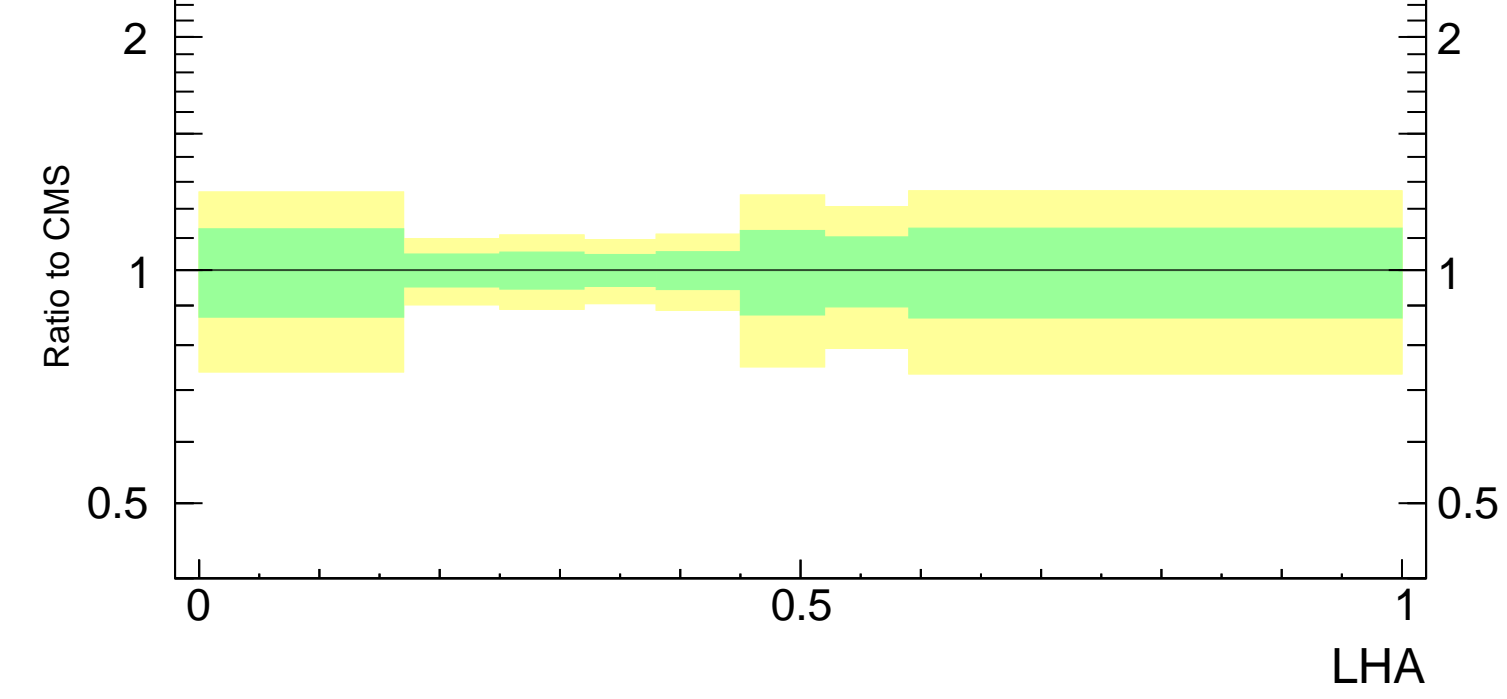

LHA $\lambda_{0.5}^1$ (CMS jet substructure)

- CMS
- ▲ Pythia 8.308 default
- ▲ Pythia 8.308 default-noCR

mcplots.cern.ch [arXiv:1306.3436]

Rivet 3.1.10, $\geq 3.4M$ events