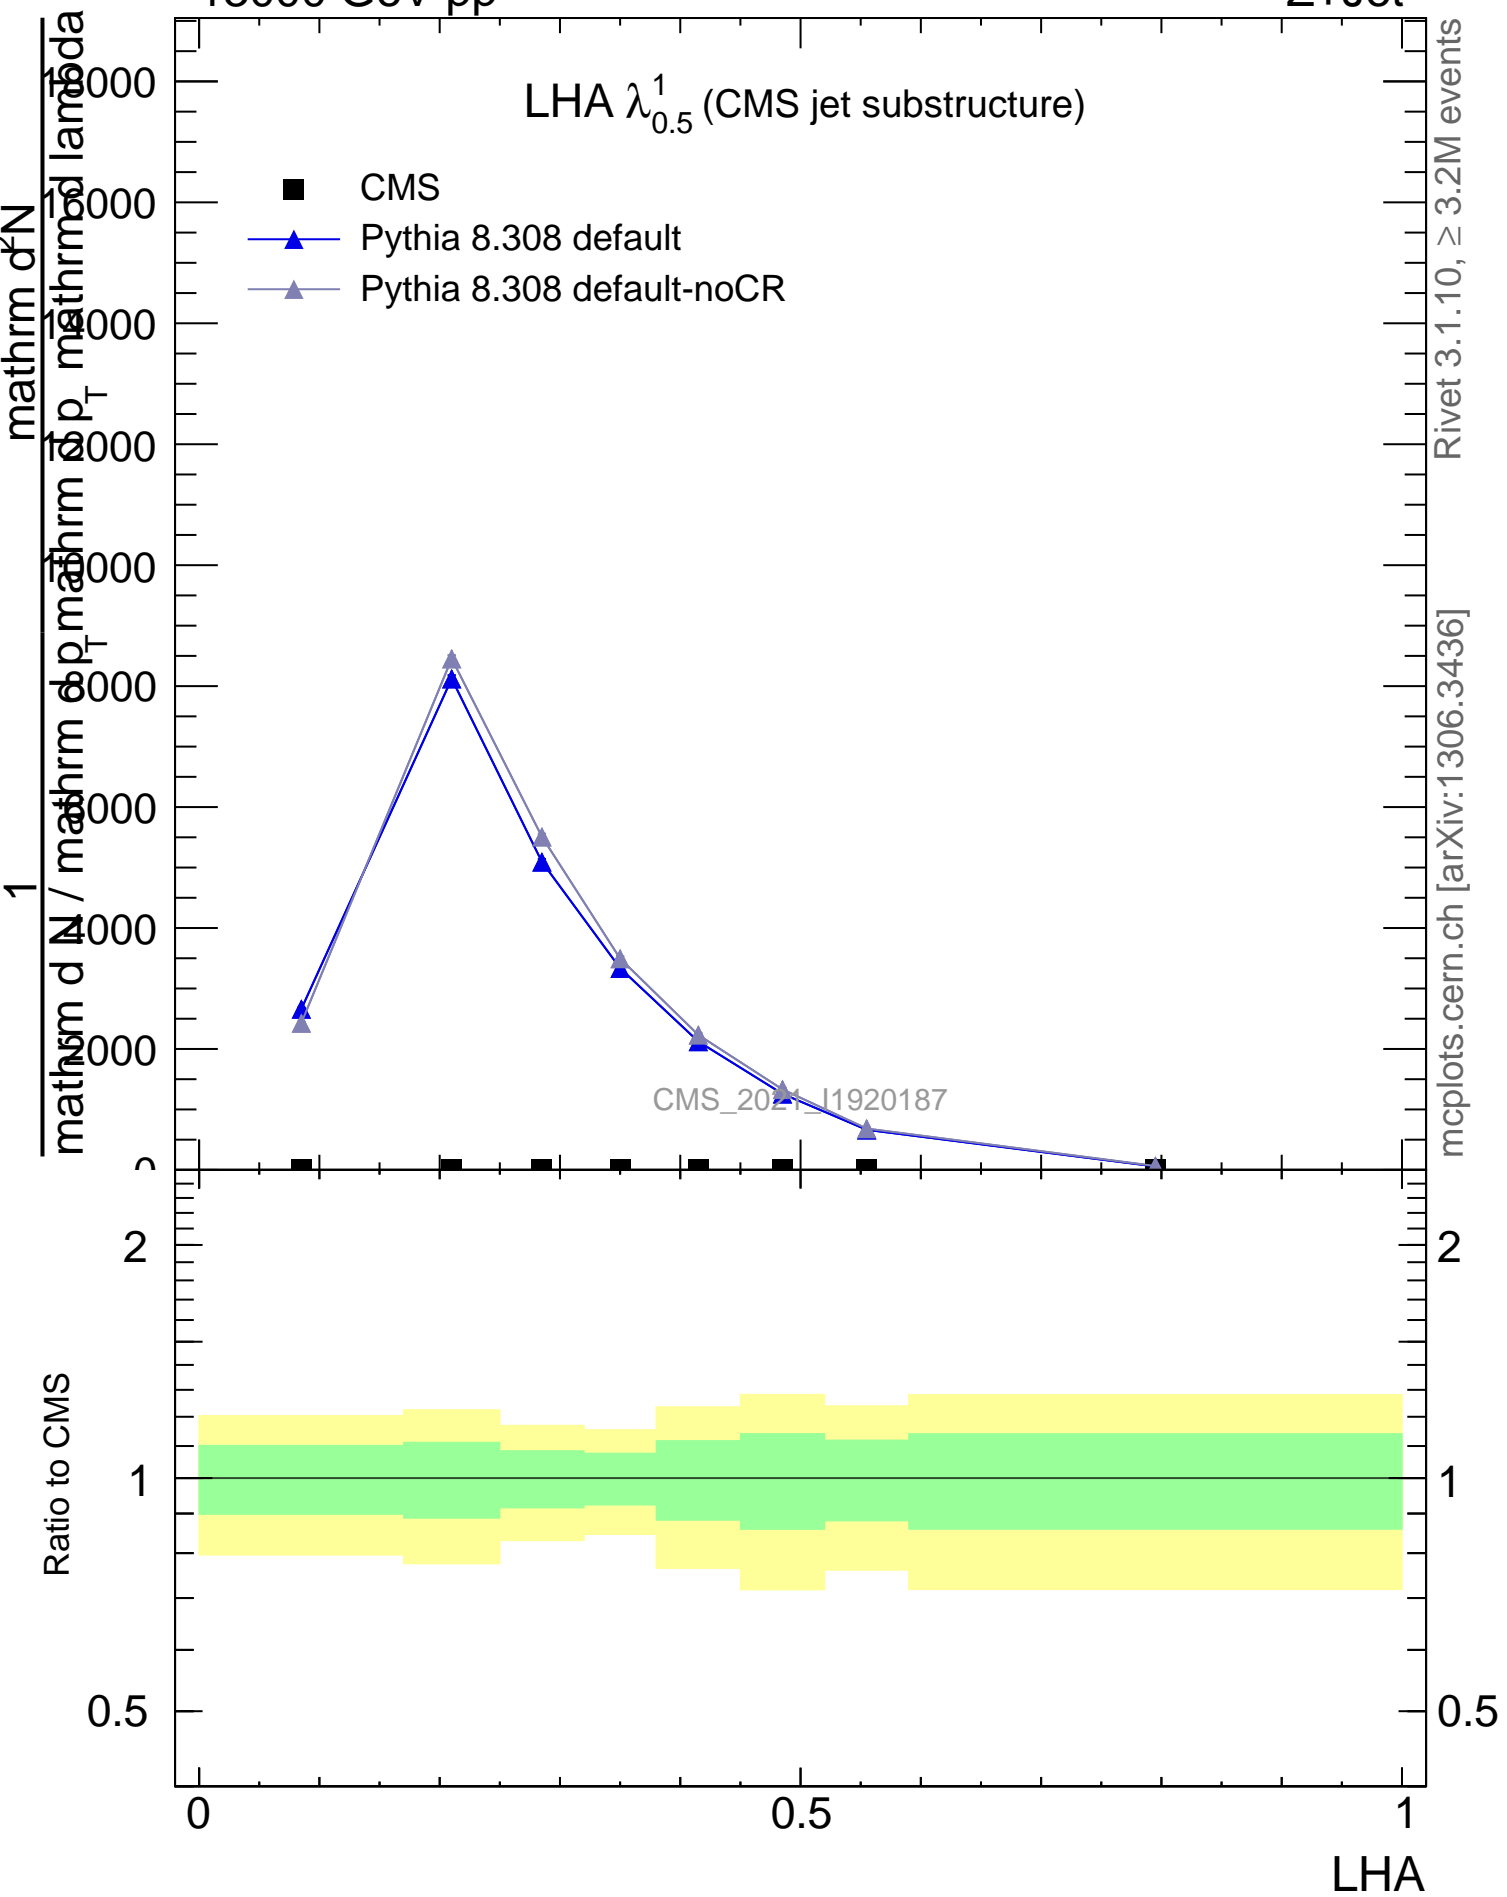

LHA $\lambda_{0.5}^1$ (CMS jet substructure)

- CMS
- ▲ Pythia 8.308 default
- ▲ Pythia 8.308 default-noCR

CMS_2021_11920187