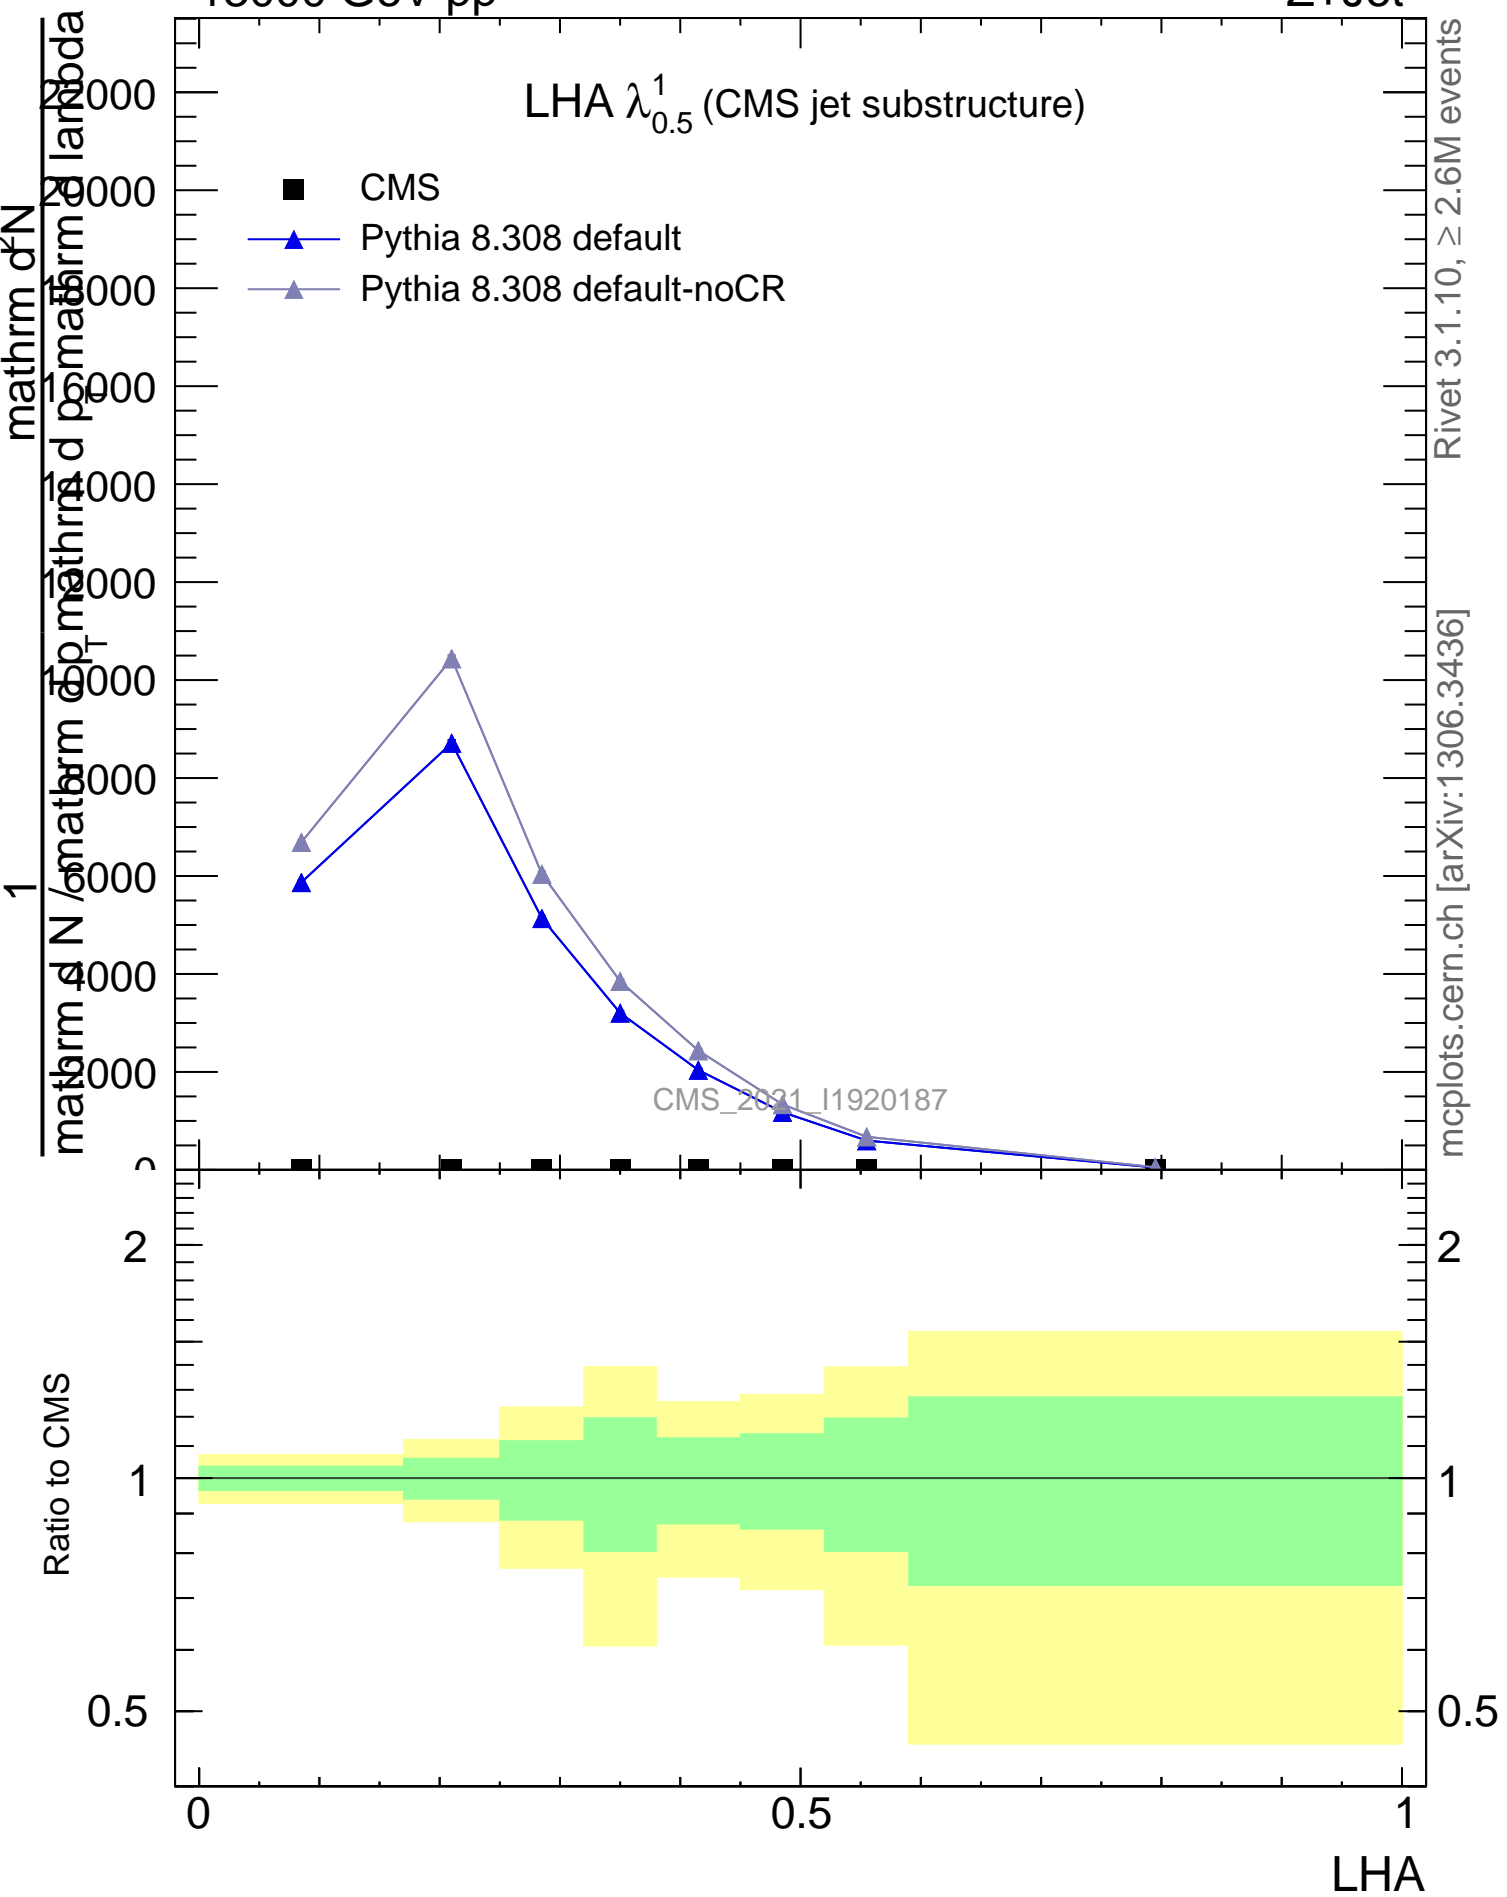

LHA  $\lambda_{0.5}^1$  (CMS jet substructure)

- CMS
- ▲ Pythia 8.308 default
- ▲ Pythia 8.308 default-noCR

mcplots.cern.ch [arXiv:1306.3436]

Rivet 3.1.10,  $\geq 2.6M$  events

CMS\_2021\_11920187