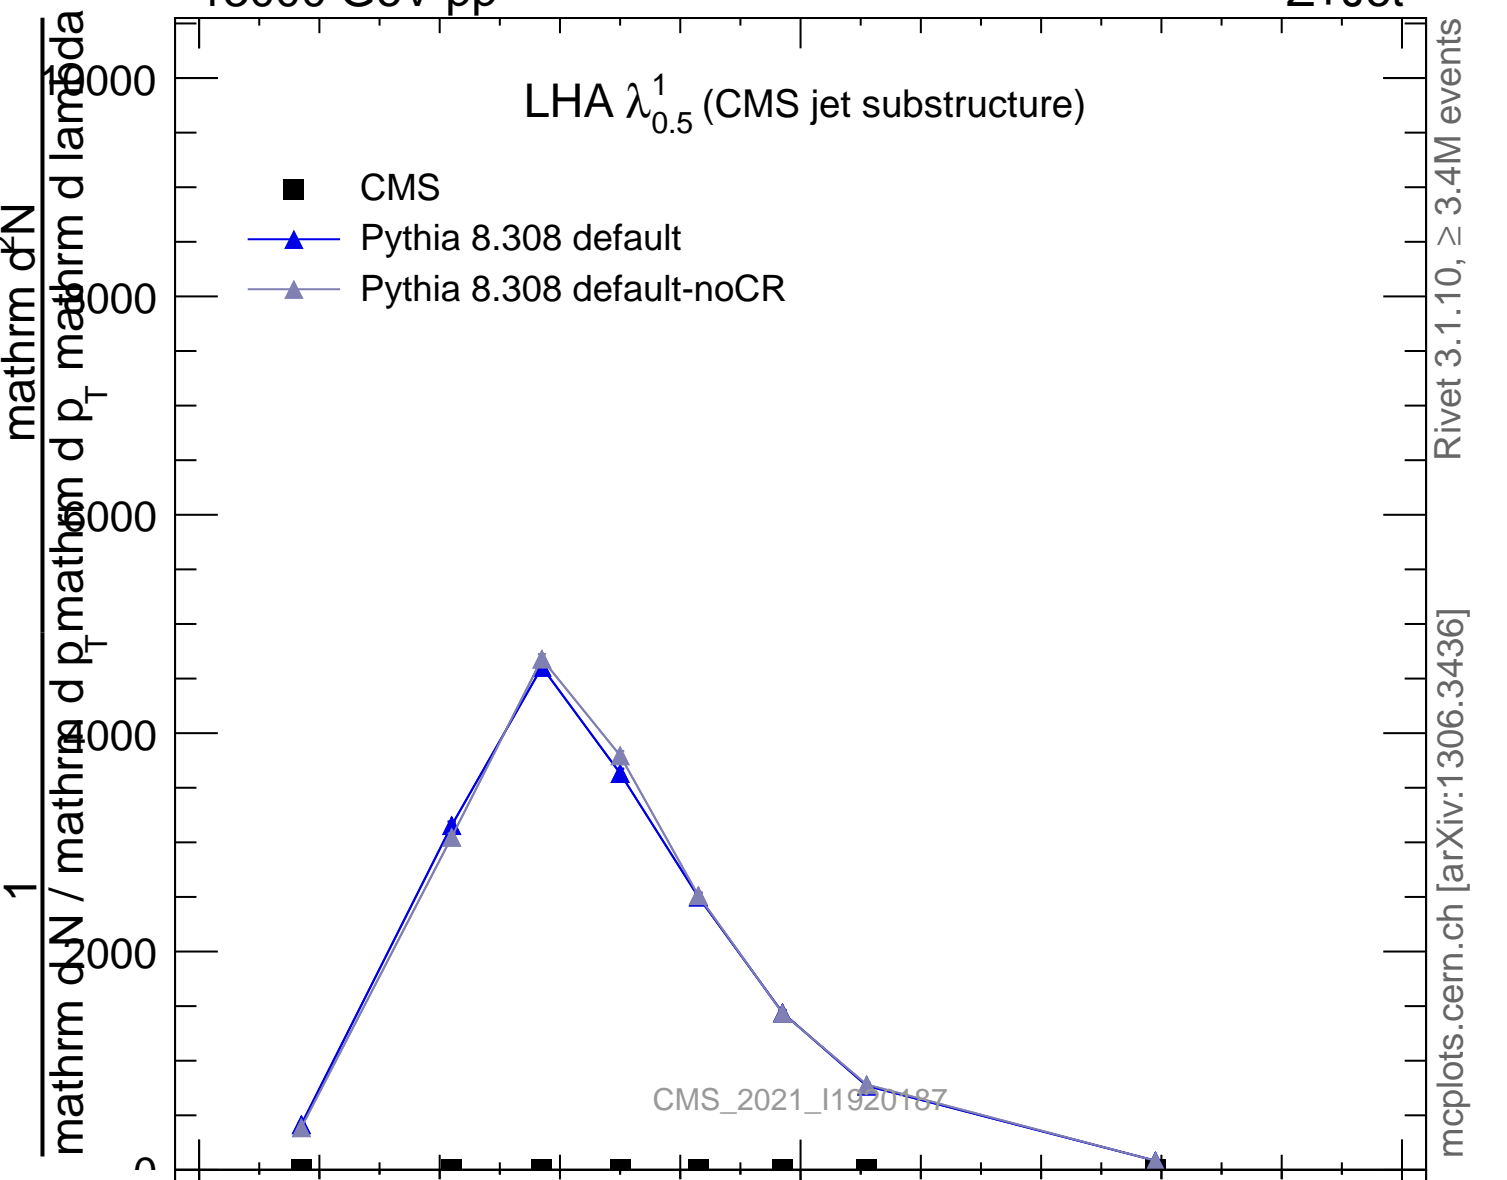

LHA $\lambda_{0.5}^1$ (CMS jet substructure)

- CMS
- ▲ Pythia 8.308 default
- ▲ Pythia 8.308 default-noCR

Rivet 3.1.10, ≥ 3.4M events
mcplots.cern.ch [arXiv:1306.3436]

CMS_2021_I1920187