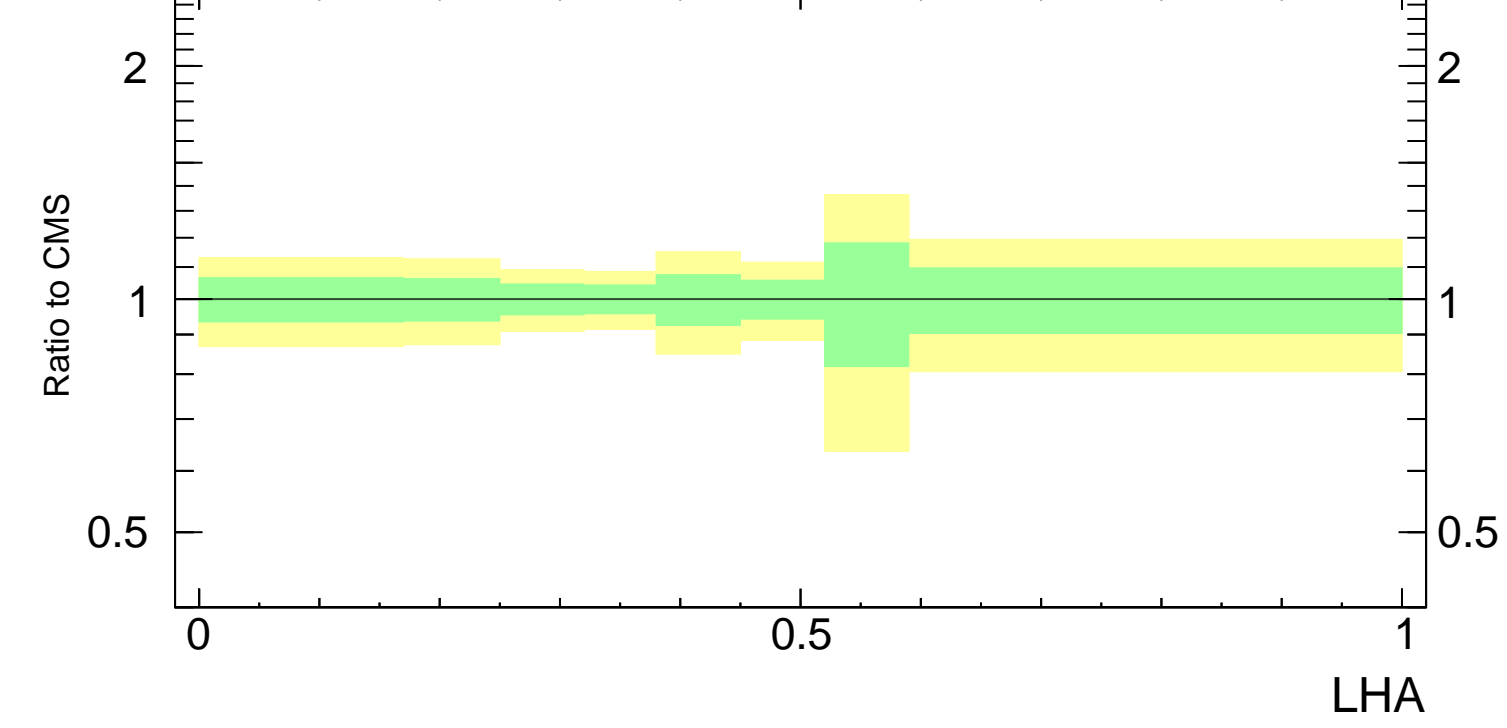

LHA $\lambda_{0.5}^1$ (CMS jet substructure)

- CMS
- ▲ Pythia 8.308 default
- ▲ Pythia 8.308 default-noCR

Rivet 3.1.10, ≥ 3.4M events
mcplots.cern.ch [arXiv:1306.3436]

CMS_2021_I1920187