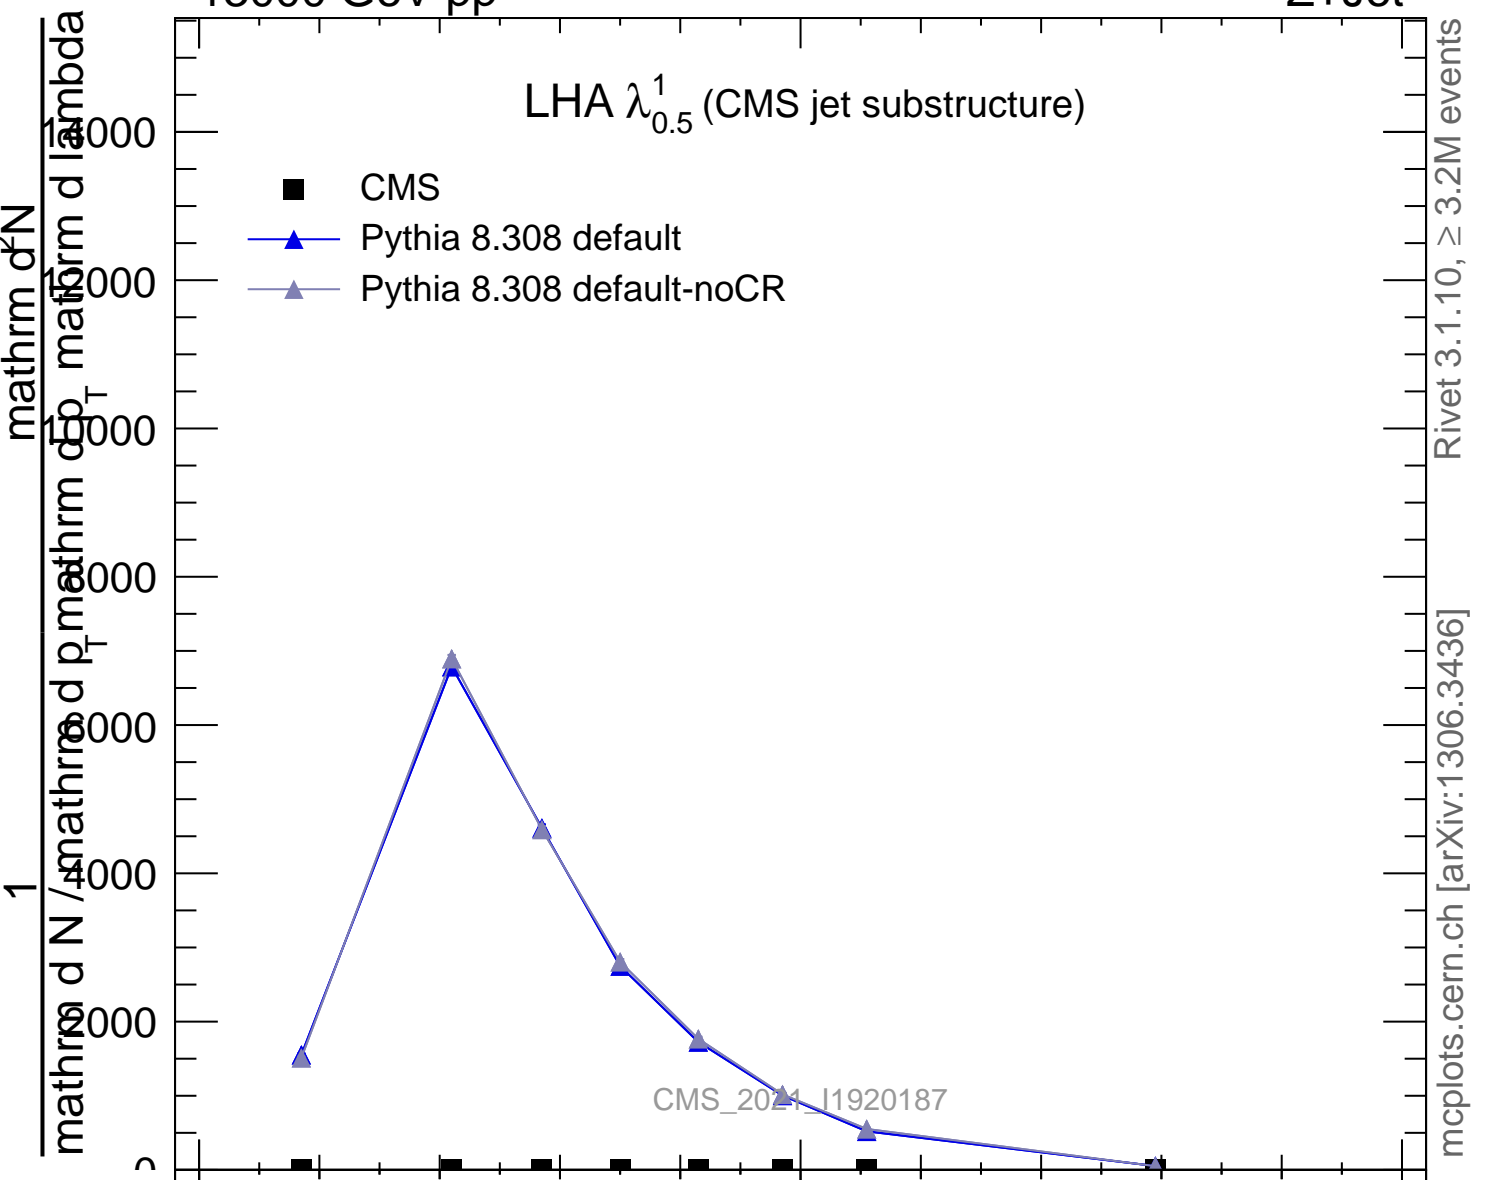

LHA  $\lambda_{0.5}^1$  (CMS jet substructure)

- CMS
- ▲ Pythia 8.308 default
- ▲ Pythia 8.308 default-noCR

Rivet 3.1.10, ≥ 3.2M events  
mcplots.cern.ch [arXiv:1306.3436]