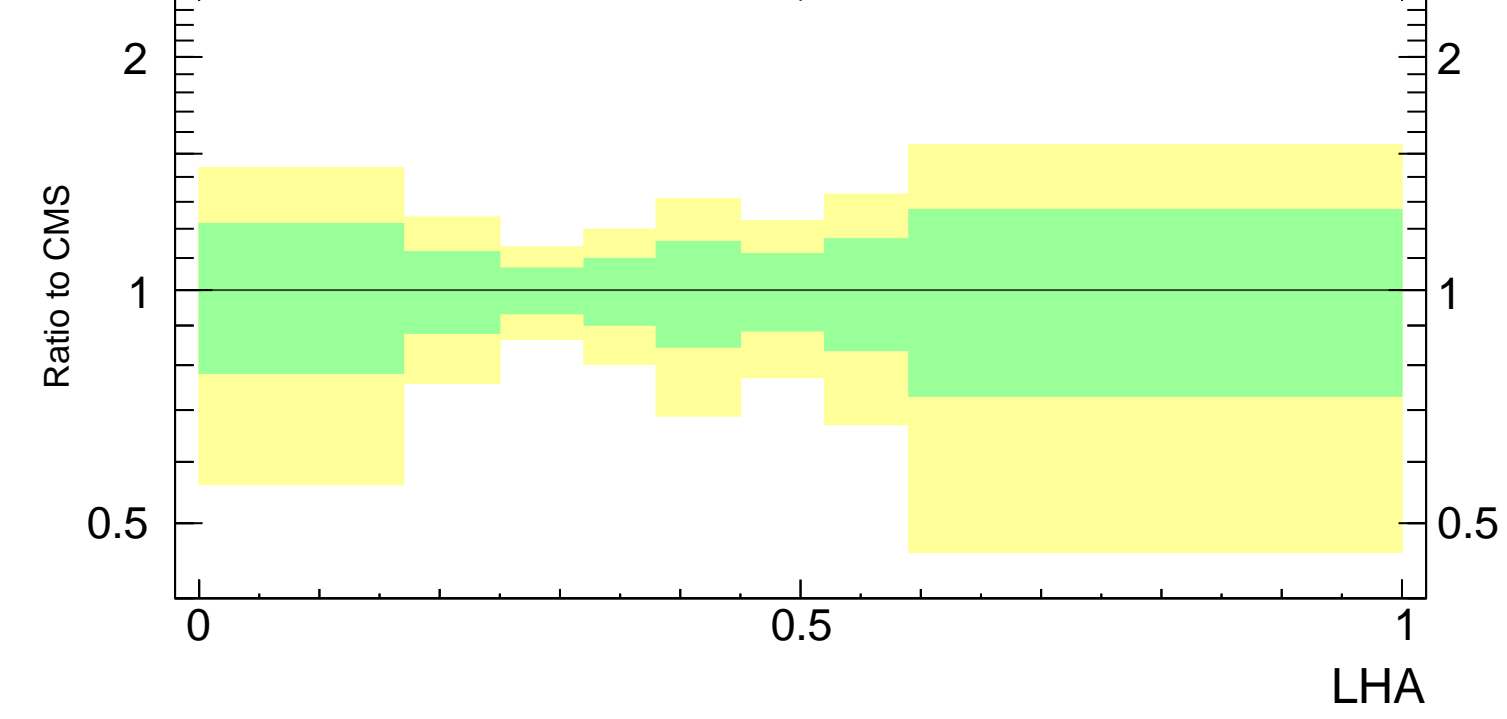

LHA  $\lambda_{0.5}^1$  (CMS jet substructure)

- CMS
- ▲ Pythia 8.308 default
- ▲ Pythia 8.308 default-noCR

Rivet 3.1.10, ≥ 3.2M events  
mcplots.cern.ch [arXiv:1306.3436]