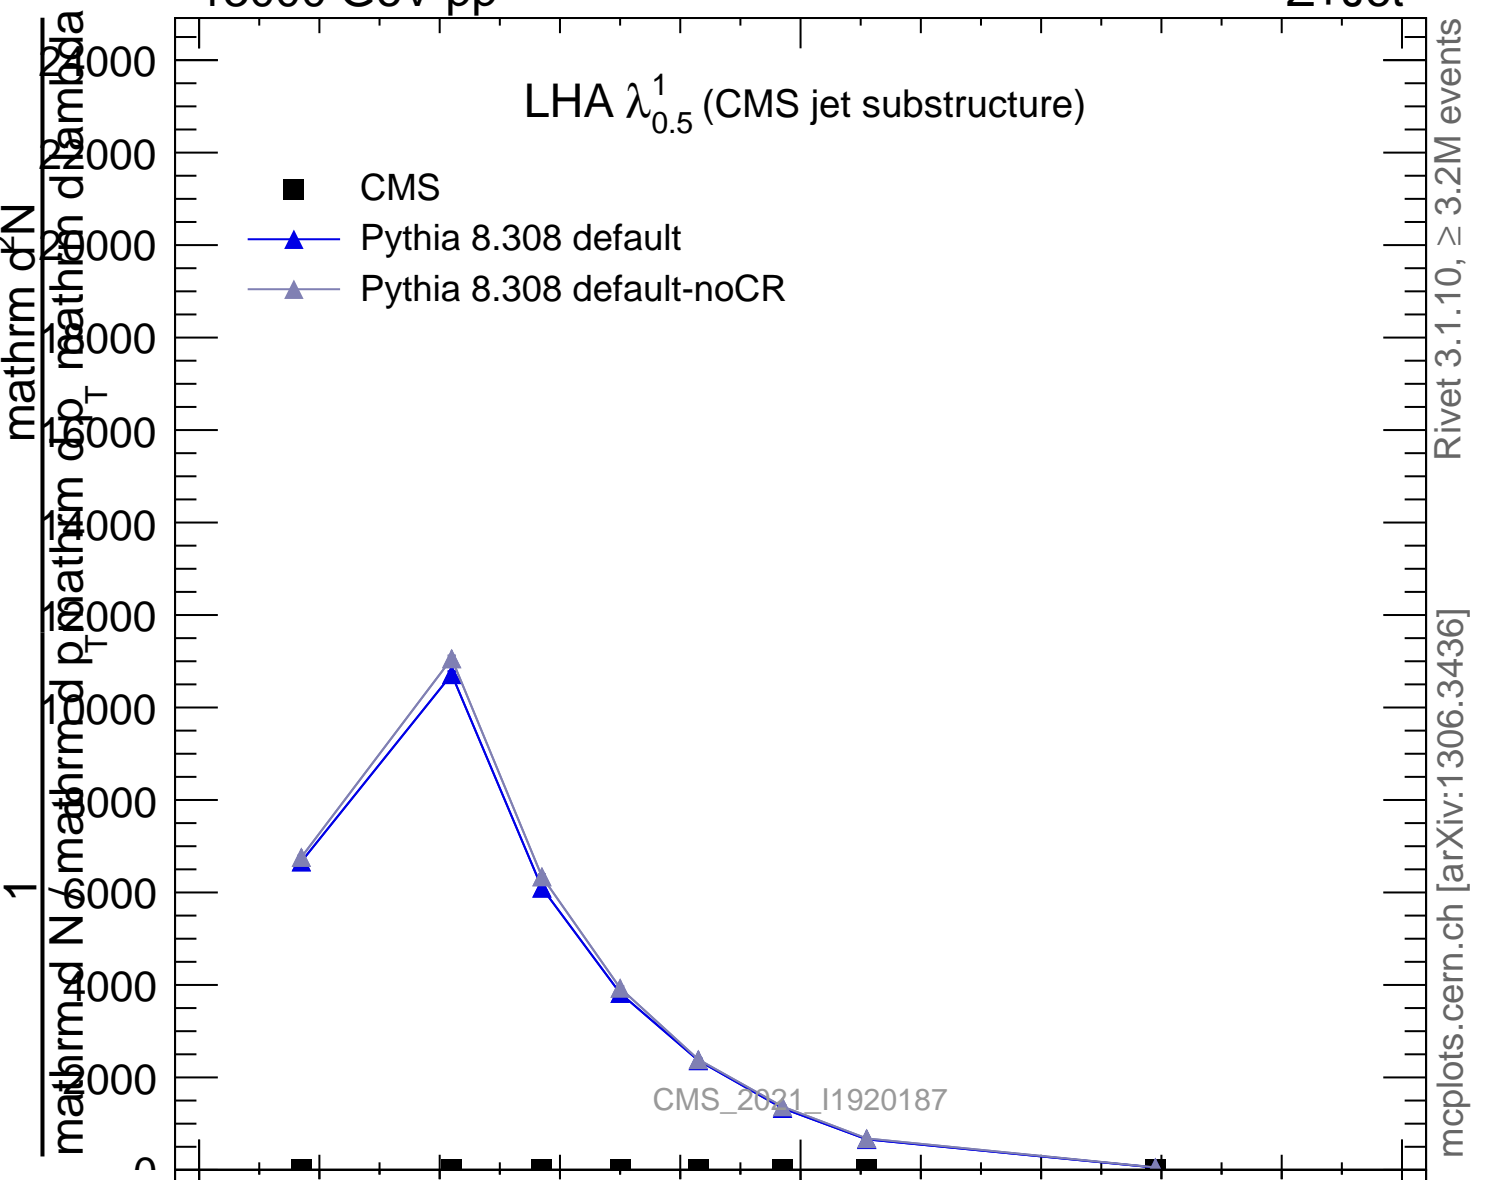

LHA $\lambda_{0.5}^1$ (CMS jet substructure)

- CMS
- ▲ Pythia 8.308 default
- ▲ Pythia 8.308 default-noCR

Rivet 3.1.10, ≥ 3.2M events
mcplots.cern.ch [arXiv:1306.3436]