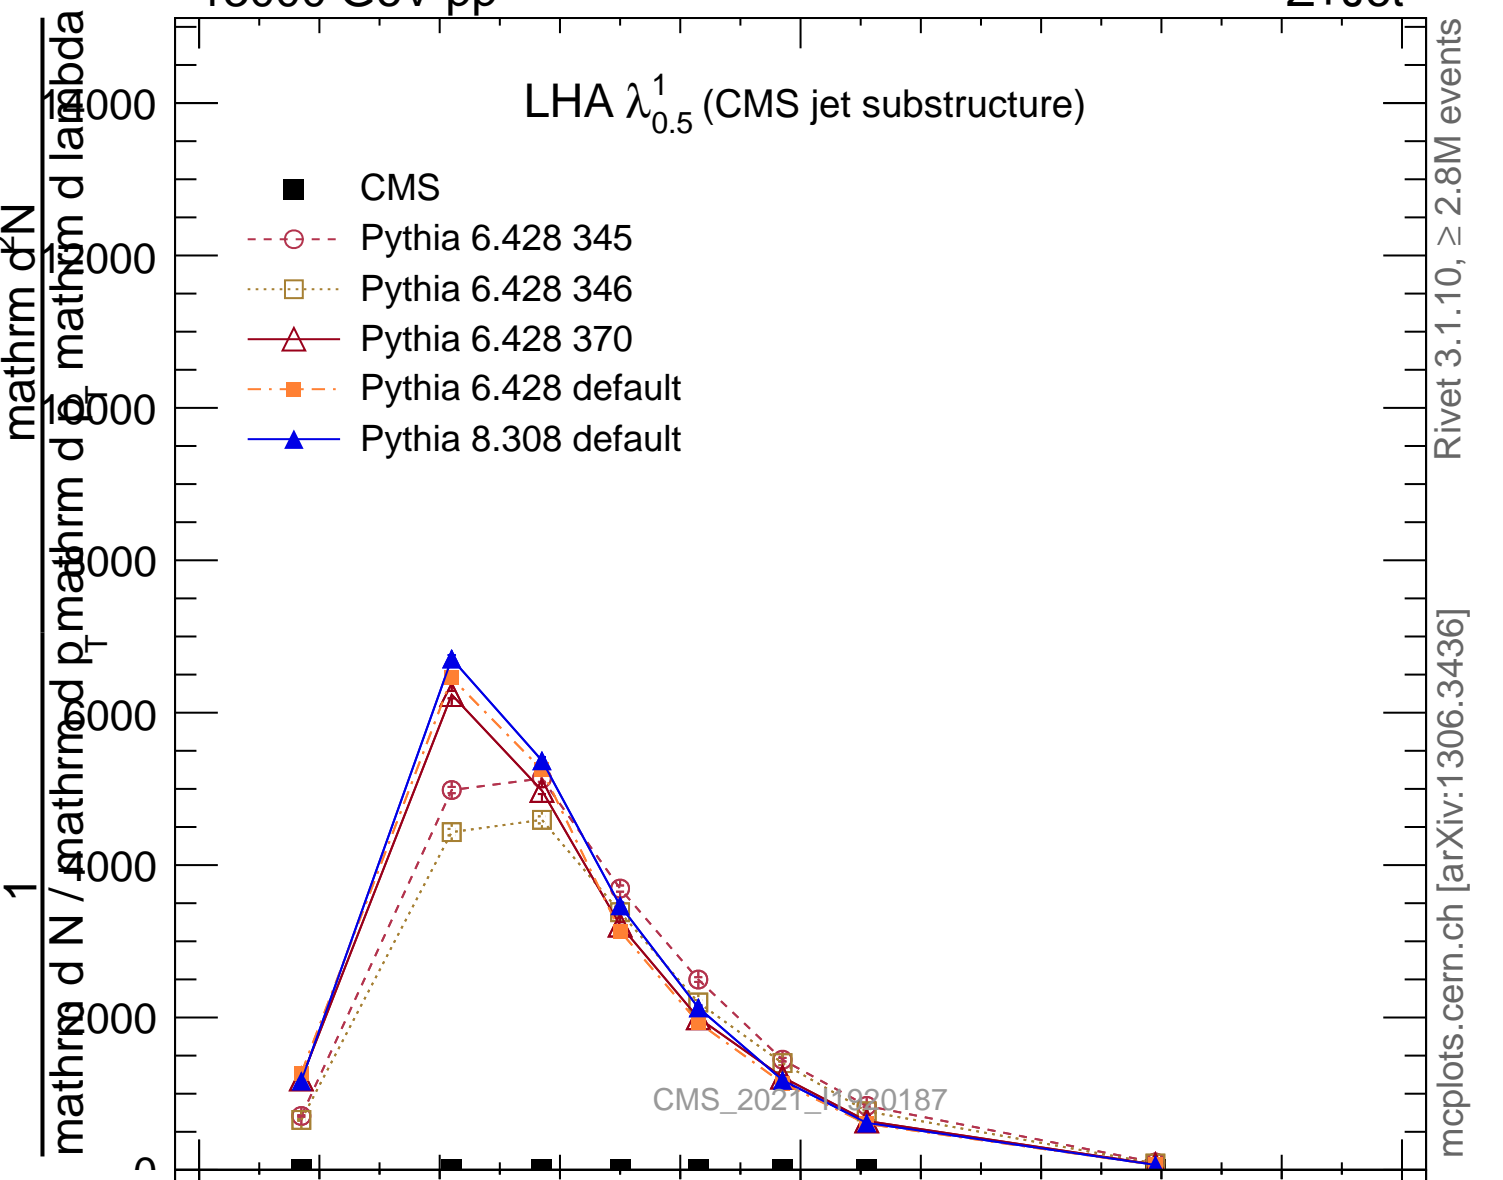

LHA  $\lambda_{0.5}^1$  (CMS jet substructure)

- CMS
- Pythia 6.428 345
- Pythia 6.428 346
- △- Pythia 6.428 370
- Pythia 6.428 default
- ▲- Pythia 8.308 default

Rivet 3.1.10, ≥ 2.8M events  
mcplots.cern.ch [arXiv:1306.3436]