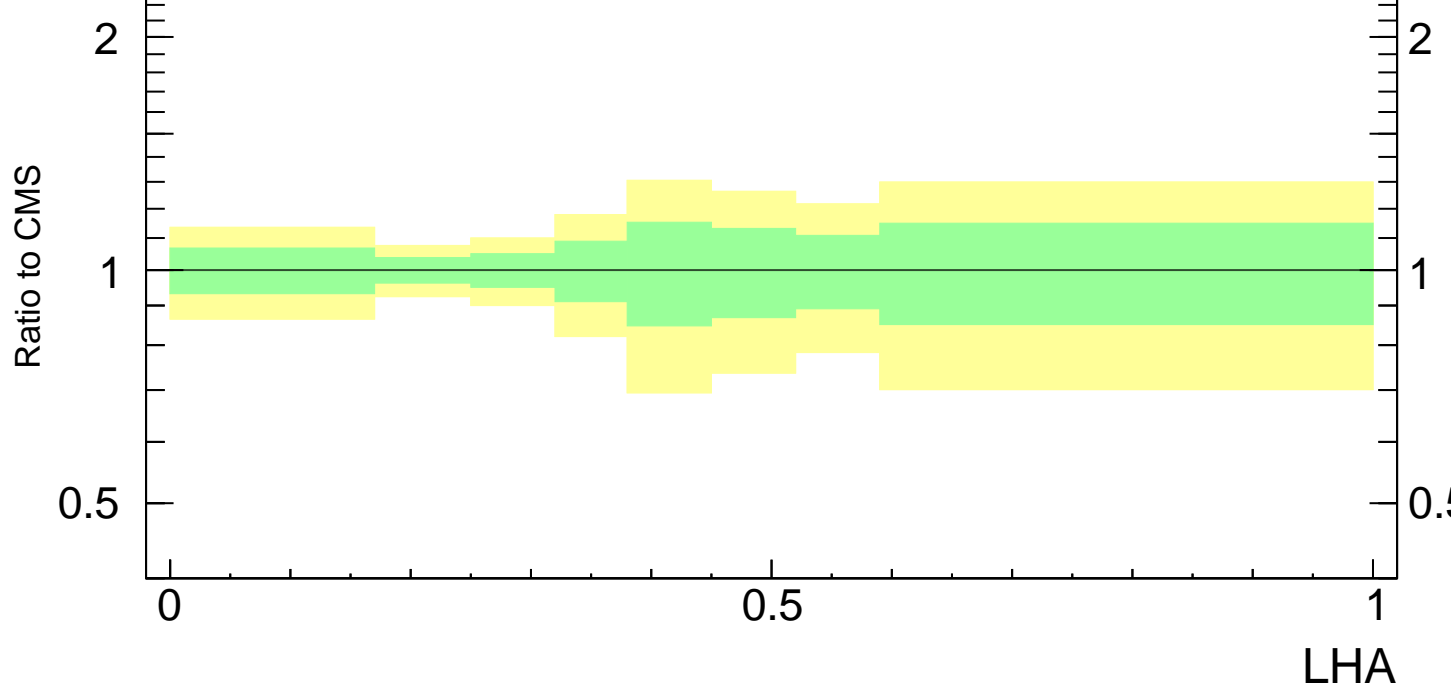

LHA  $\lambda_{0.5}^1$  (CMS jet substructure)

- CMS
- Pythia 6.428 345
- Pythia 6.428 346
- △- Pythia 6.428 370
- Pythia 6.428 default
- ▲- Pythia 8.308 default

Rivet 3.1.10, ≥ 2.8M events  
mcplots.cern.ch [arXiv:1306.3436]