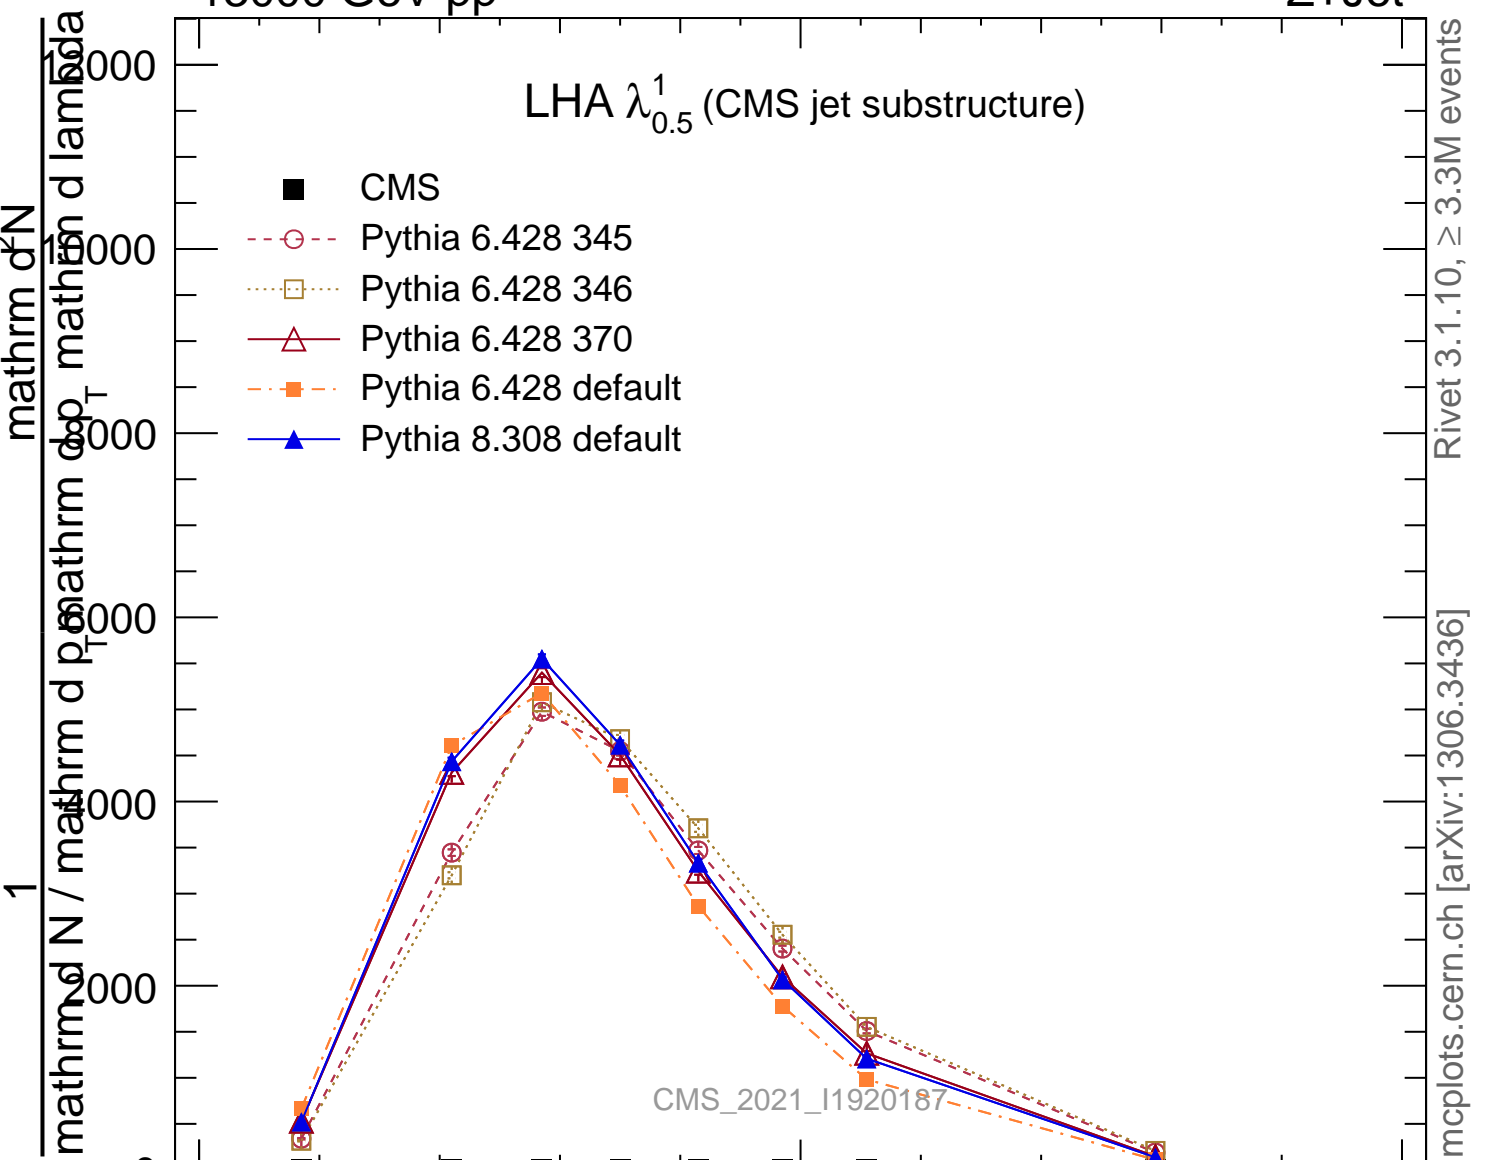

LHA  $\lambda_{0.5}^1$  (CMS jet substructure)

- CMS
- Pythia 6.428 345
- Pythia 6.428 346
- △- Pythia 6.428 370
- Pythia 6.428 default
- ▲- Pythia 8.308 default

mcplots.cern.ch [arXiv:1306.3436]

Rivet 3.1.10,  $\geq 3.3M$  events