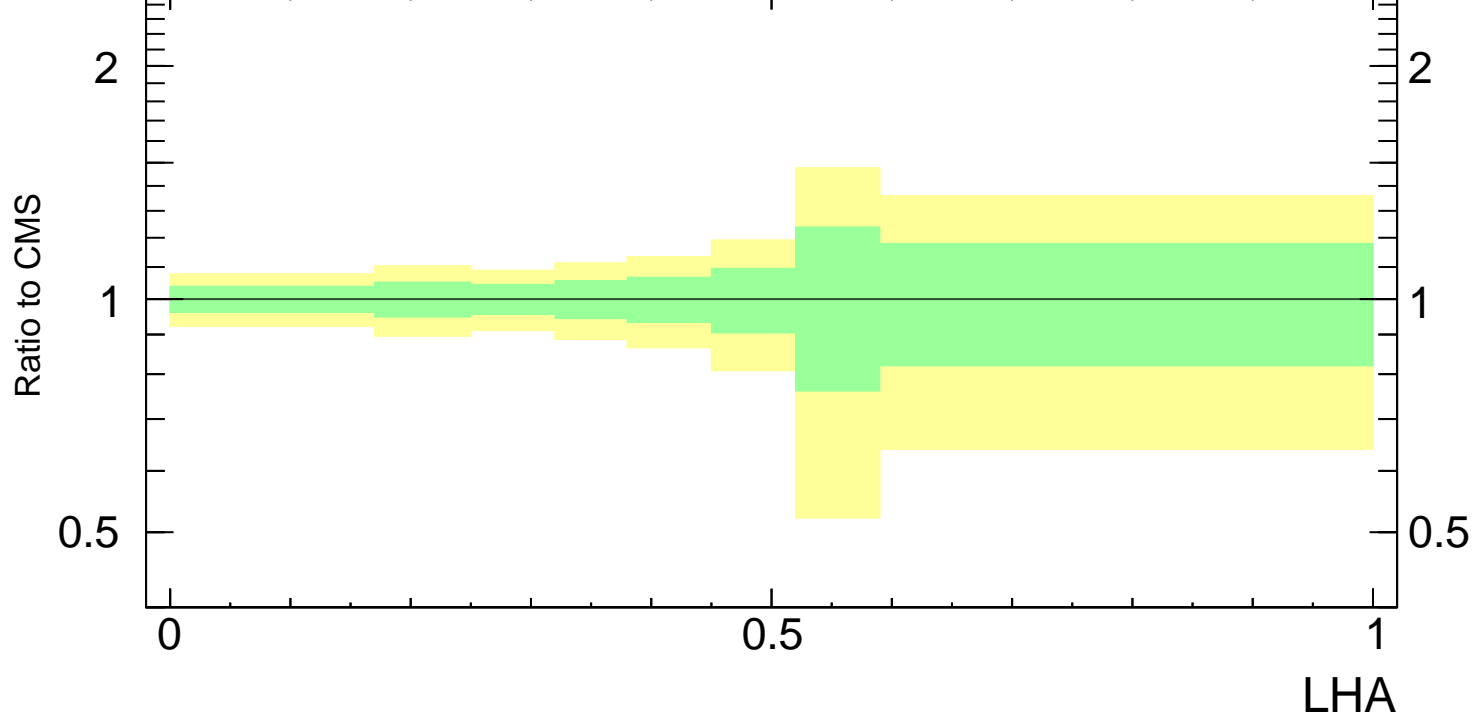

LHA  $\lambda_{0.5}^1$  (CMS jet substructure)

- CMS
- Pythia 6.428 345
- Pythia 6.428 346
- △- Pythia 6.428 370
- Pythia 6.428 default
- ▲- Pythia 8.308 default

Rivet 3.1.10, ≥ 2.6M events  
mcplots.cern.ch [arXiv:1306.3436]