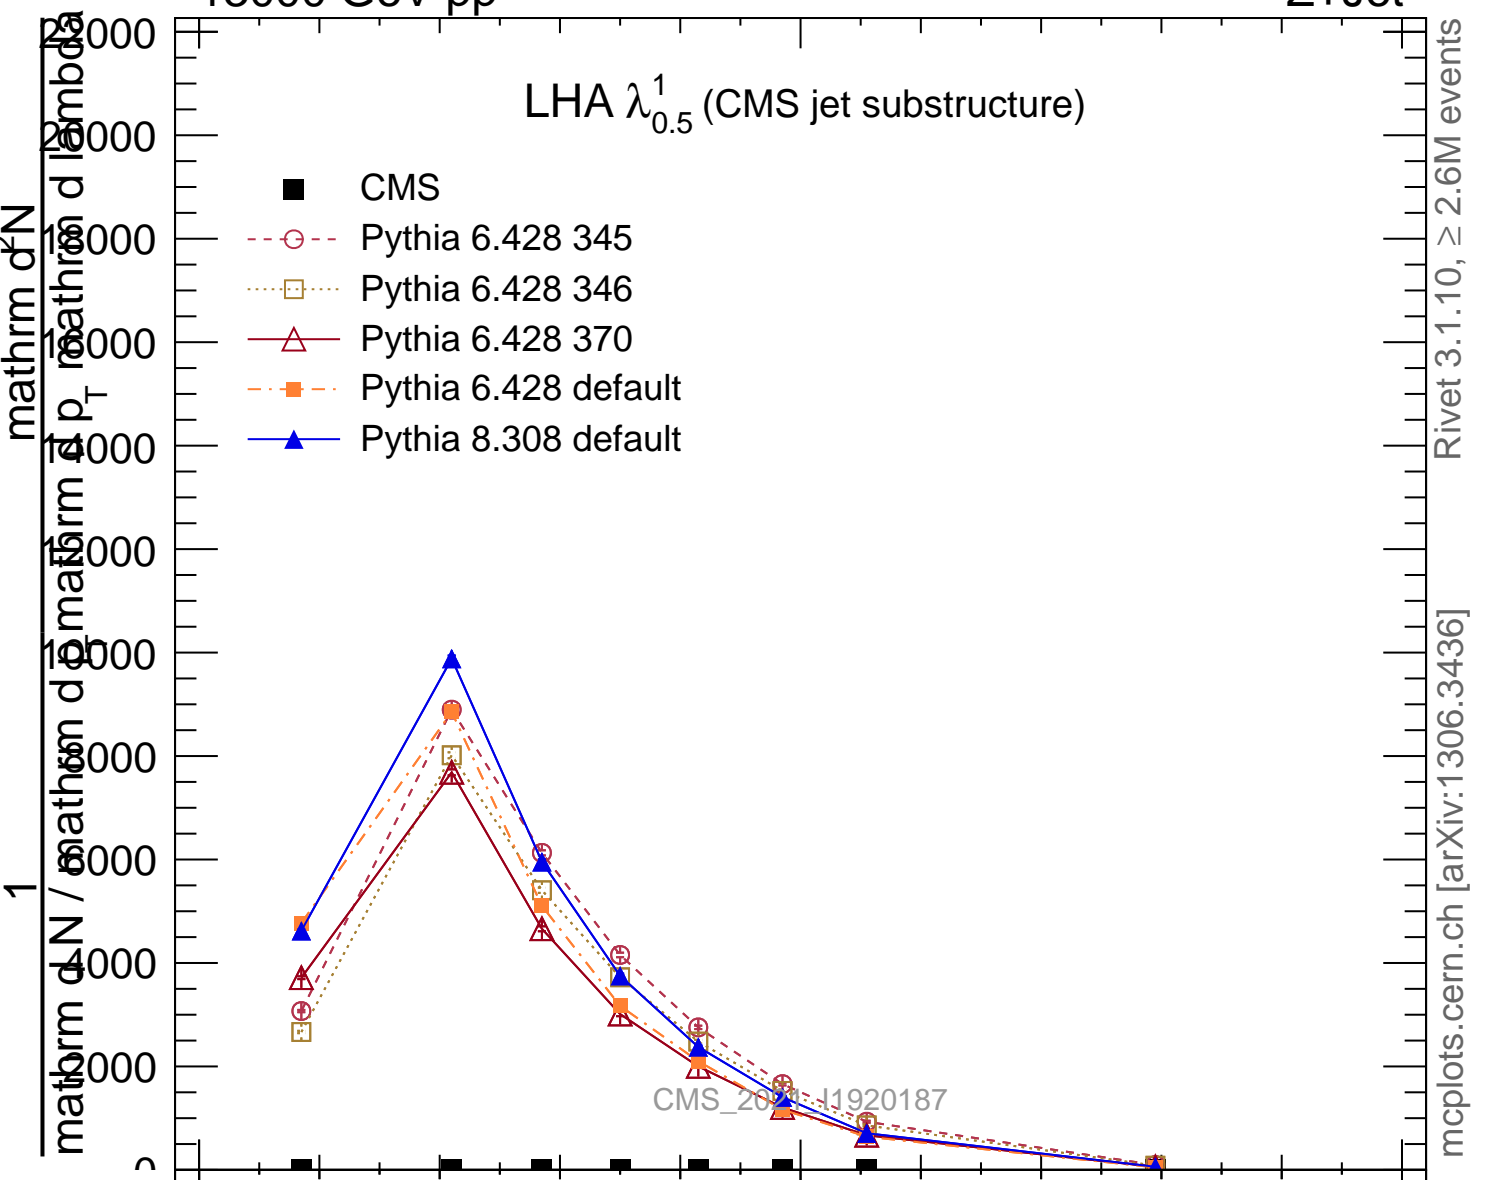

LHA  $\lambda_{0.5}^1$  (CMS jet substructure)

- CMS
- Pythia 6.428 345
- Pythia 6.428 346
- △- Pythia 6.428 370
- Pythia 6.428 default
- ▲- Pythia 8.308 default

Rivet 3.1.10, ≥ 2.6M events  
mcplots.cern.ch [arXiv:1306.3436]