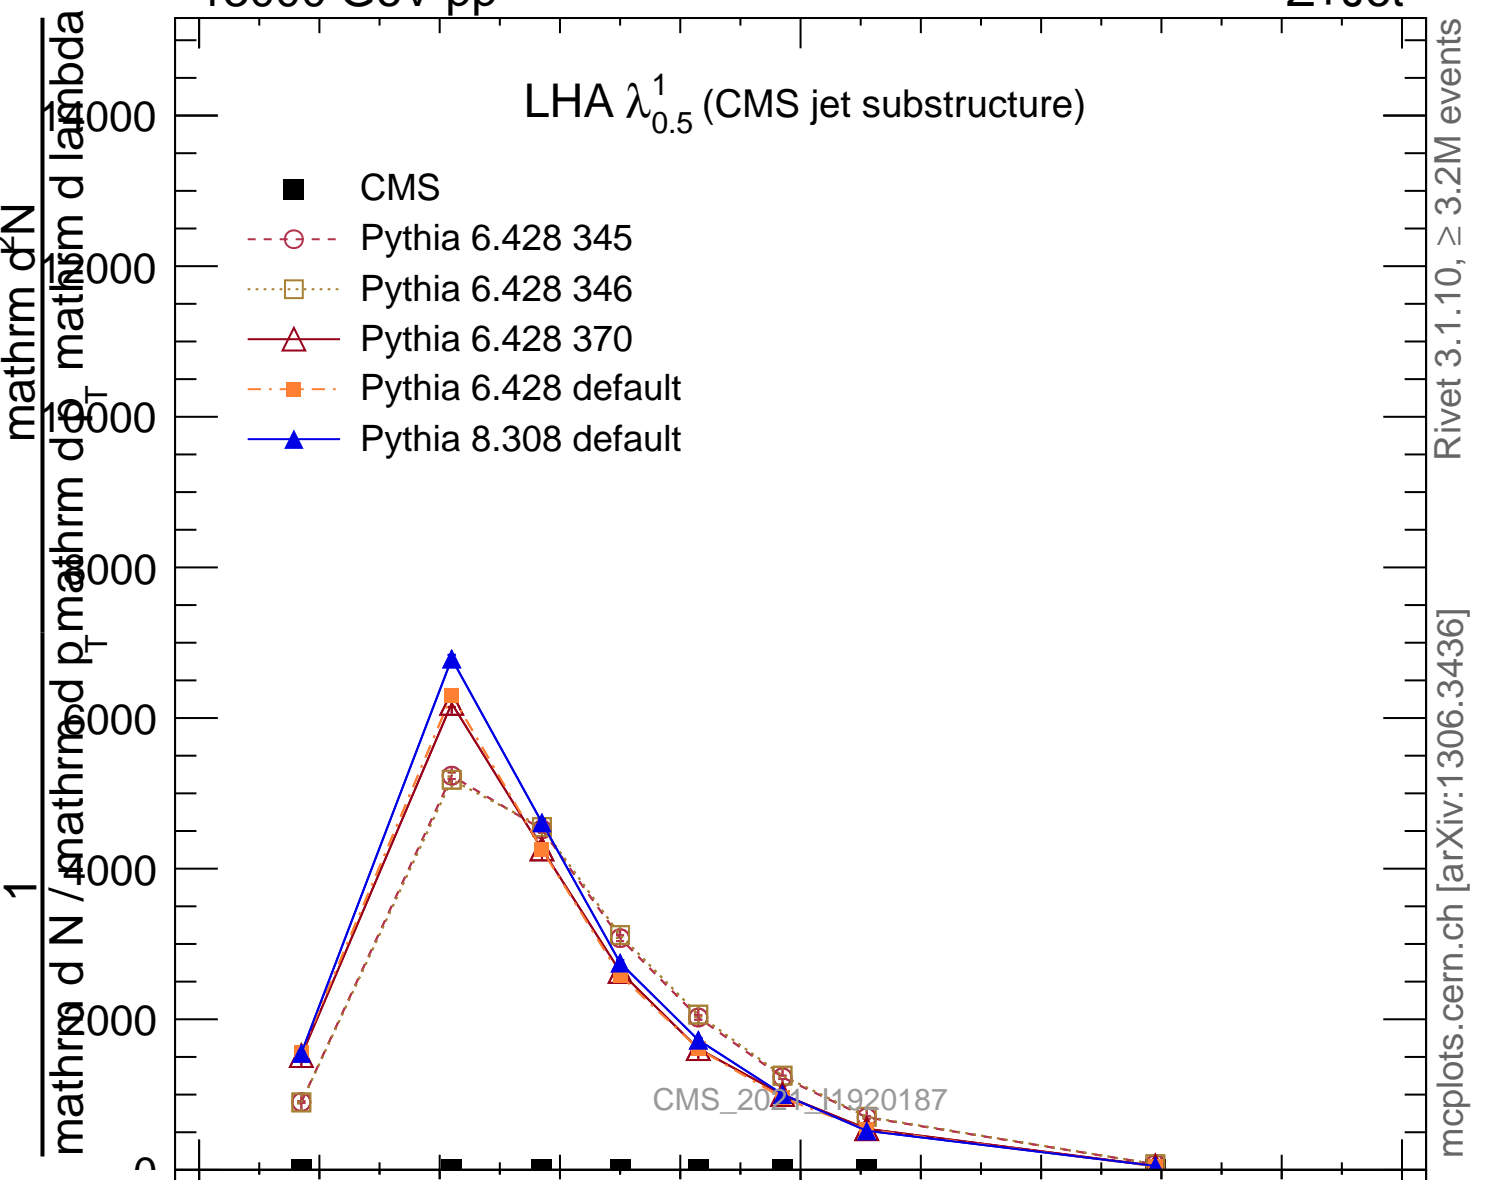

LHA $\lambda_{0.5}^1$ (CMS jet substructure)

- CMS
- Pythia 6.428 345
- Pythia 6.428 346
- △- Pythia 6.428 370
- Pythia 6.428 default
- ▲- Pythia 8.308 default

Rivet 3.1.10, ≥ 3.2M events
mcplots.cern.ch [arXiv:1306.3436]