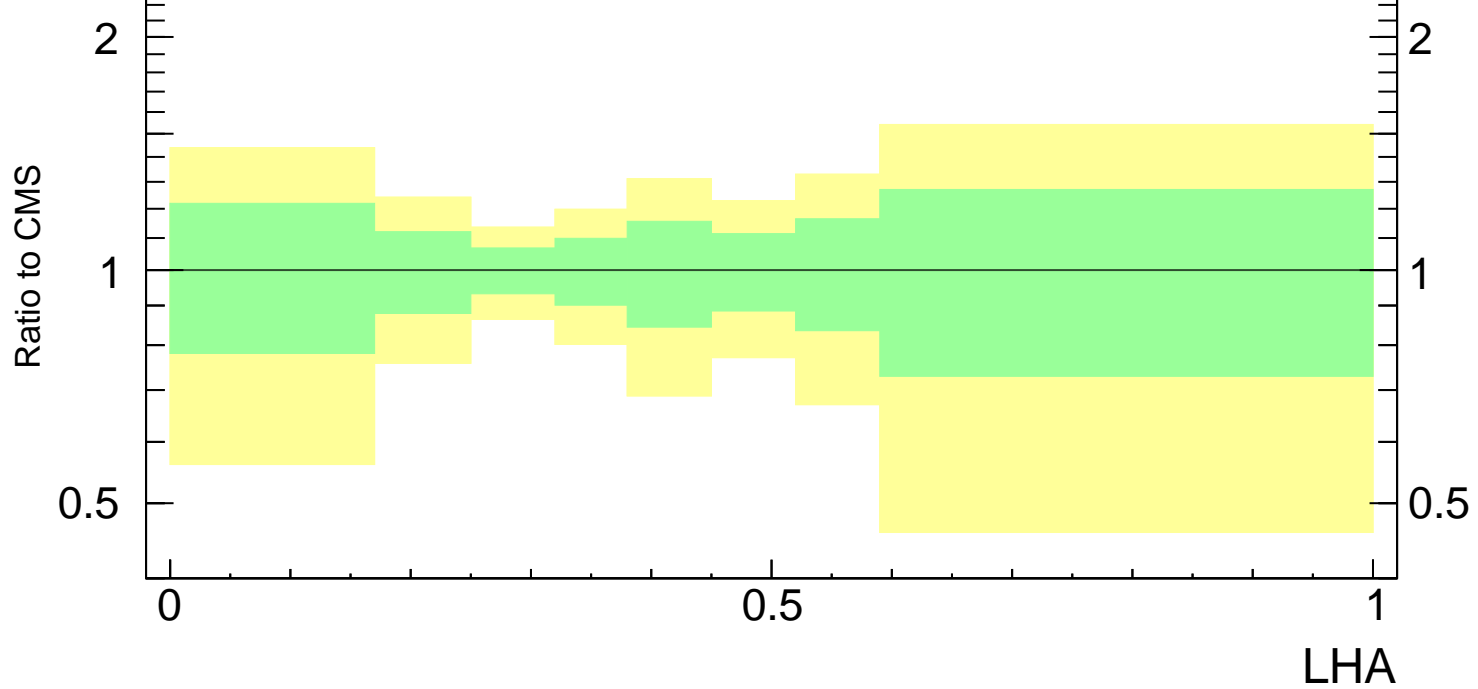

LHA $\lambda_{0.5}^1$ (CMS jet substructure)

- CMS
- Pythia 6.428 345
- Pythia 6.428 346
- △- Pythia 6.428 370
- Pythia 6.428 default
- ▲- Pythia 8.308 default

Rivet 3.1.10, ≥ 3.2M events
mcplots.cern.ch [arXiv:1306.3436]