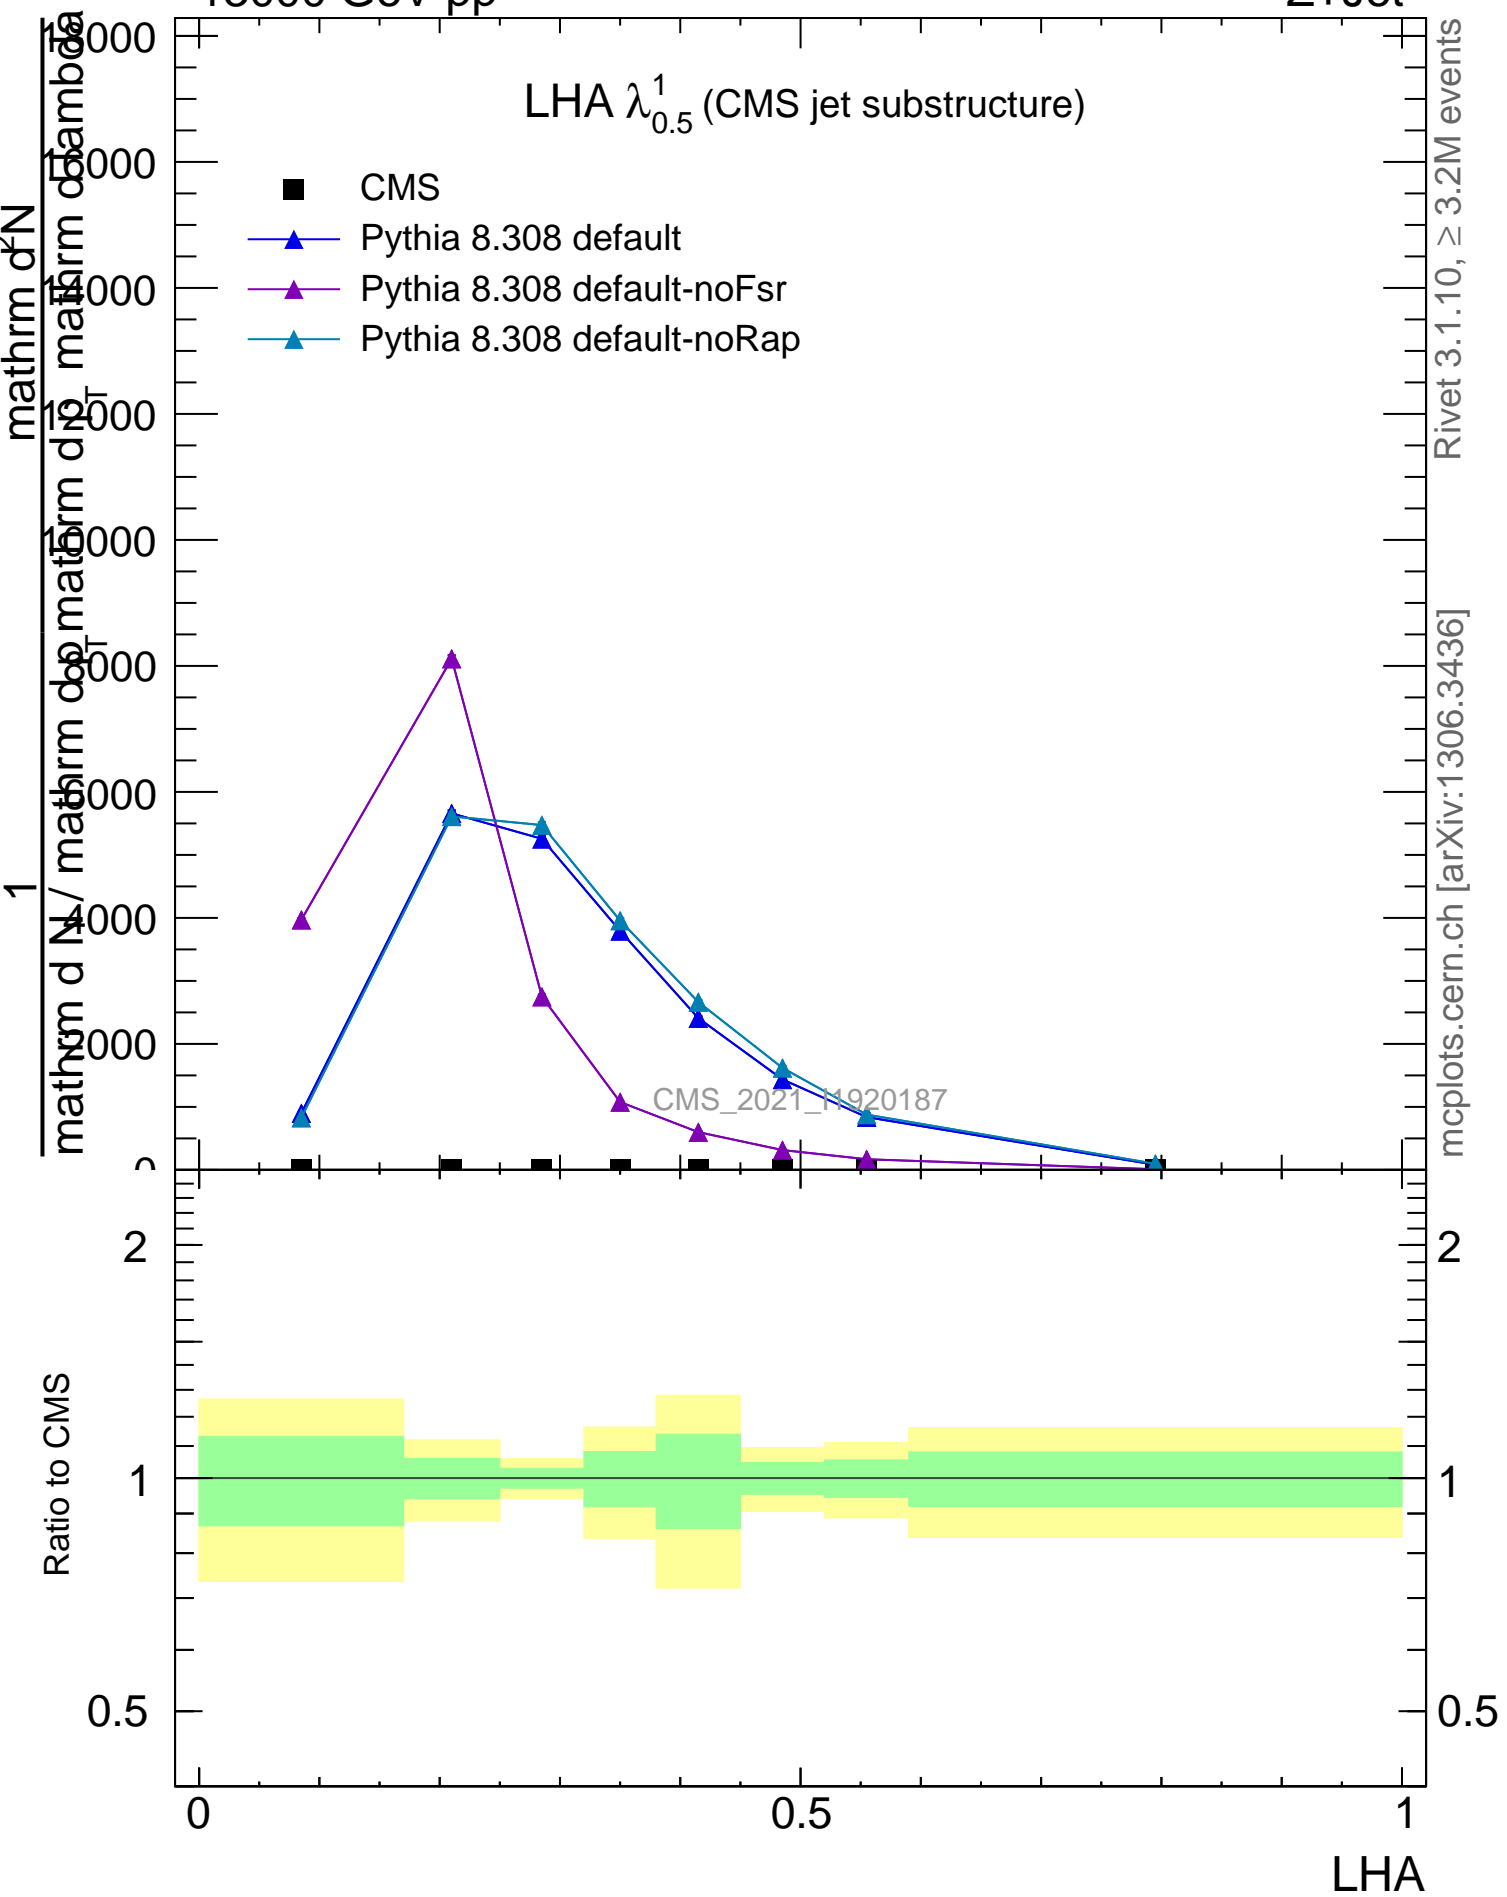

LHA $\lambda_{0.5}^1$ (CMS jet substructure)

- CMS
- ▲ Pythia 8.308 default
- ▲ Pythia 8.308 default-noFsr
- ▲ Pythia 8.308 default-noRap

CMS_2021_11920187