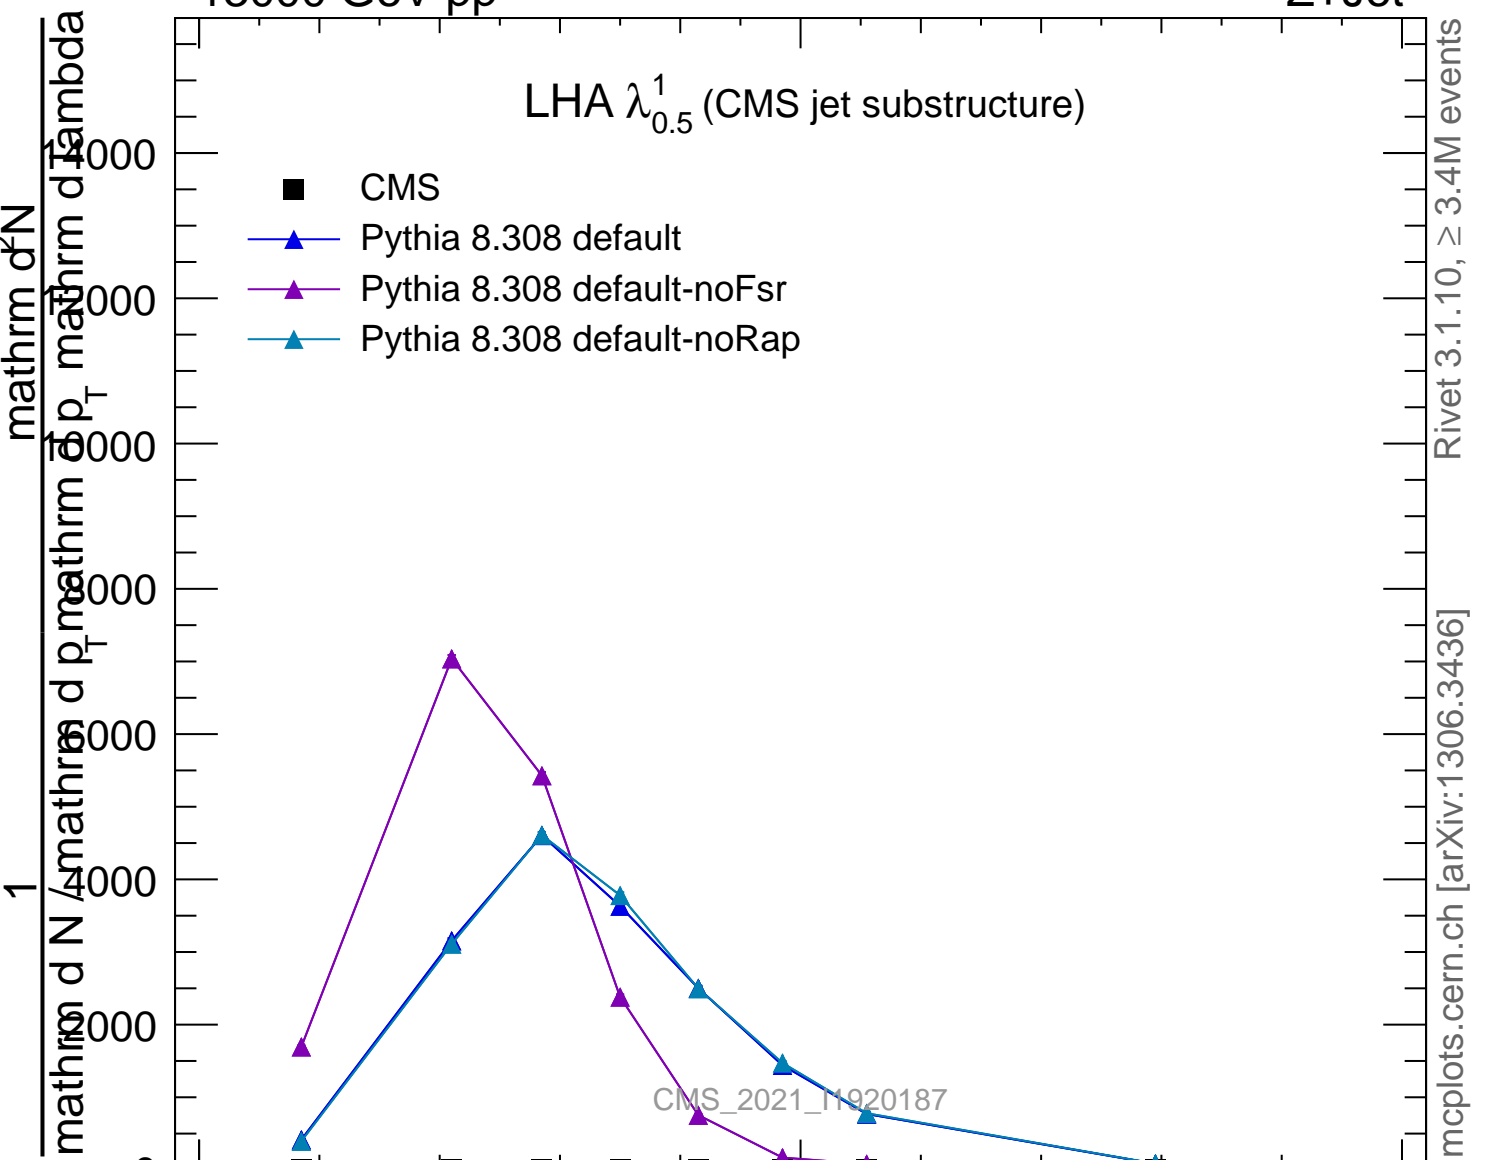

LHA $\lambda_{0.5}^1$ (CMS jet substructure)

- CMS
- ▲ Pythia 8.308 default
- ▲ Pythia 8.308 default-noFsr
- ▲ Pythia 8.308 default-noRap

CMS_2021_11920187

mcplots.cern.ch [arXiv:1306.3436]

Rivet 3.1.10, ≥ 3.4M events