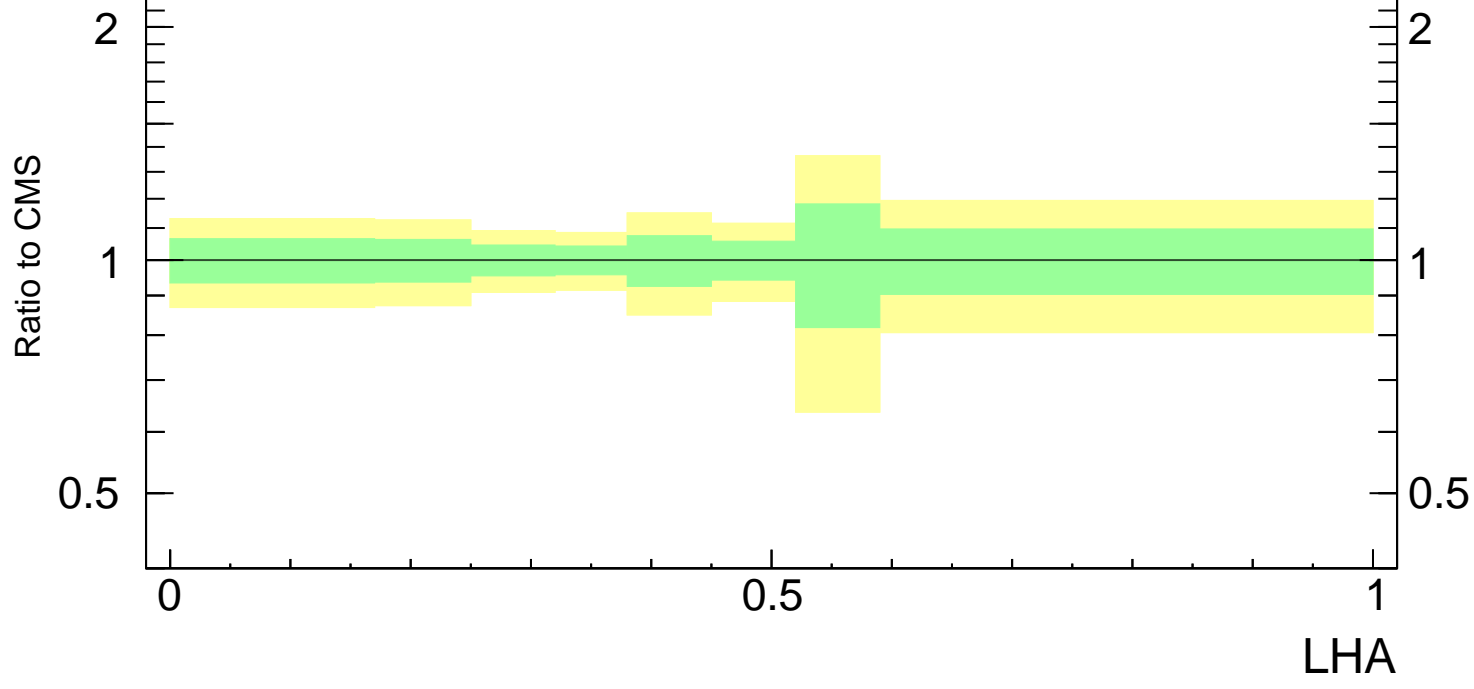

LHA $\lambda_{0.5}^1$ (CMS jet substructure)

- CMS
- ▲ Pythia 8.308 default
- ▲ Pythia 8.308 default-noFsr
- ▲ Pythia 8.308 default-noRap

CMS_2021_11920187

mcplots.cern.ch [arXiv:1306.3436]

Rivet 3.1.10, ≥ 3.4M events