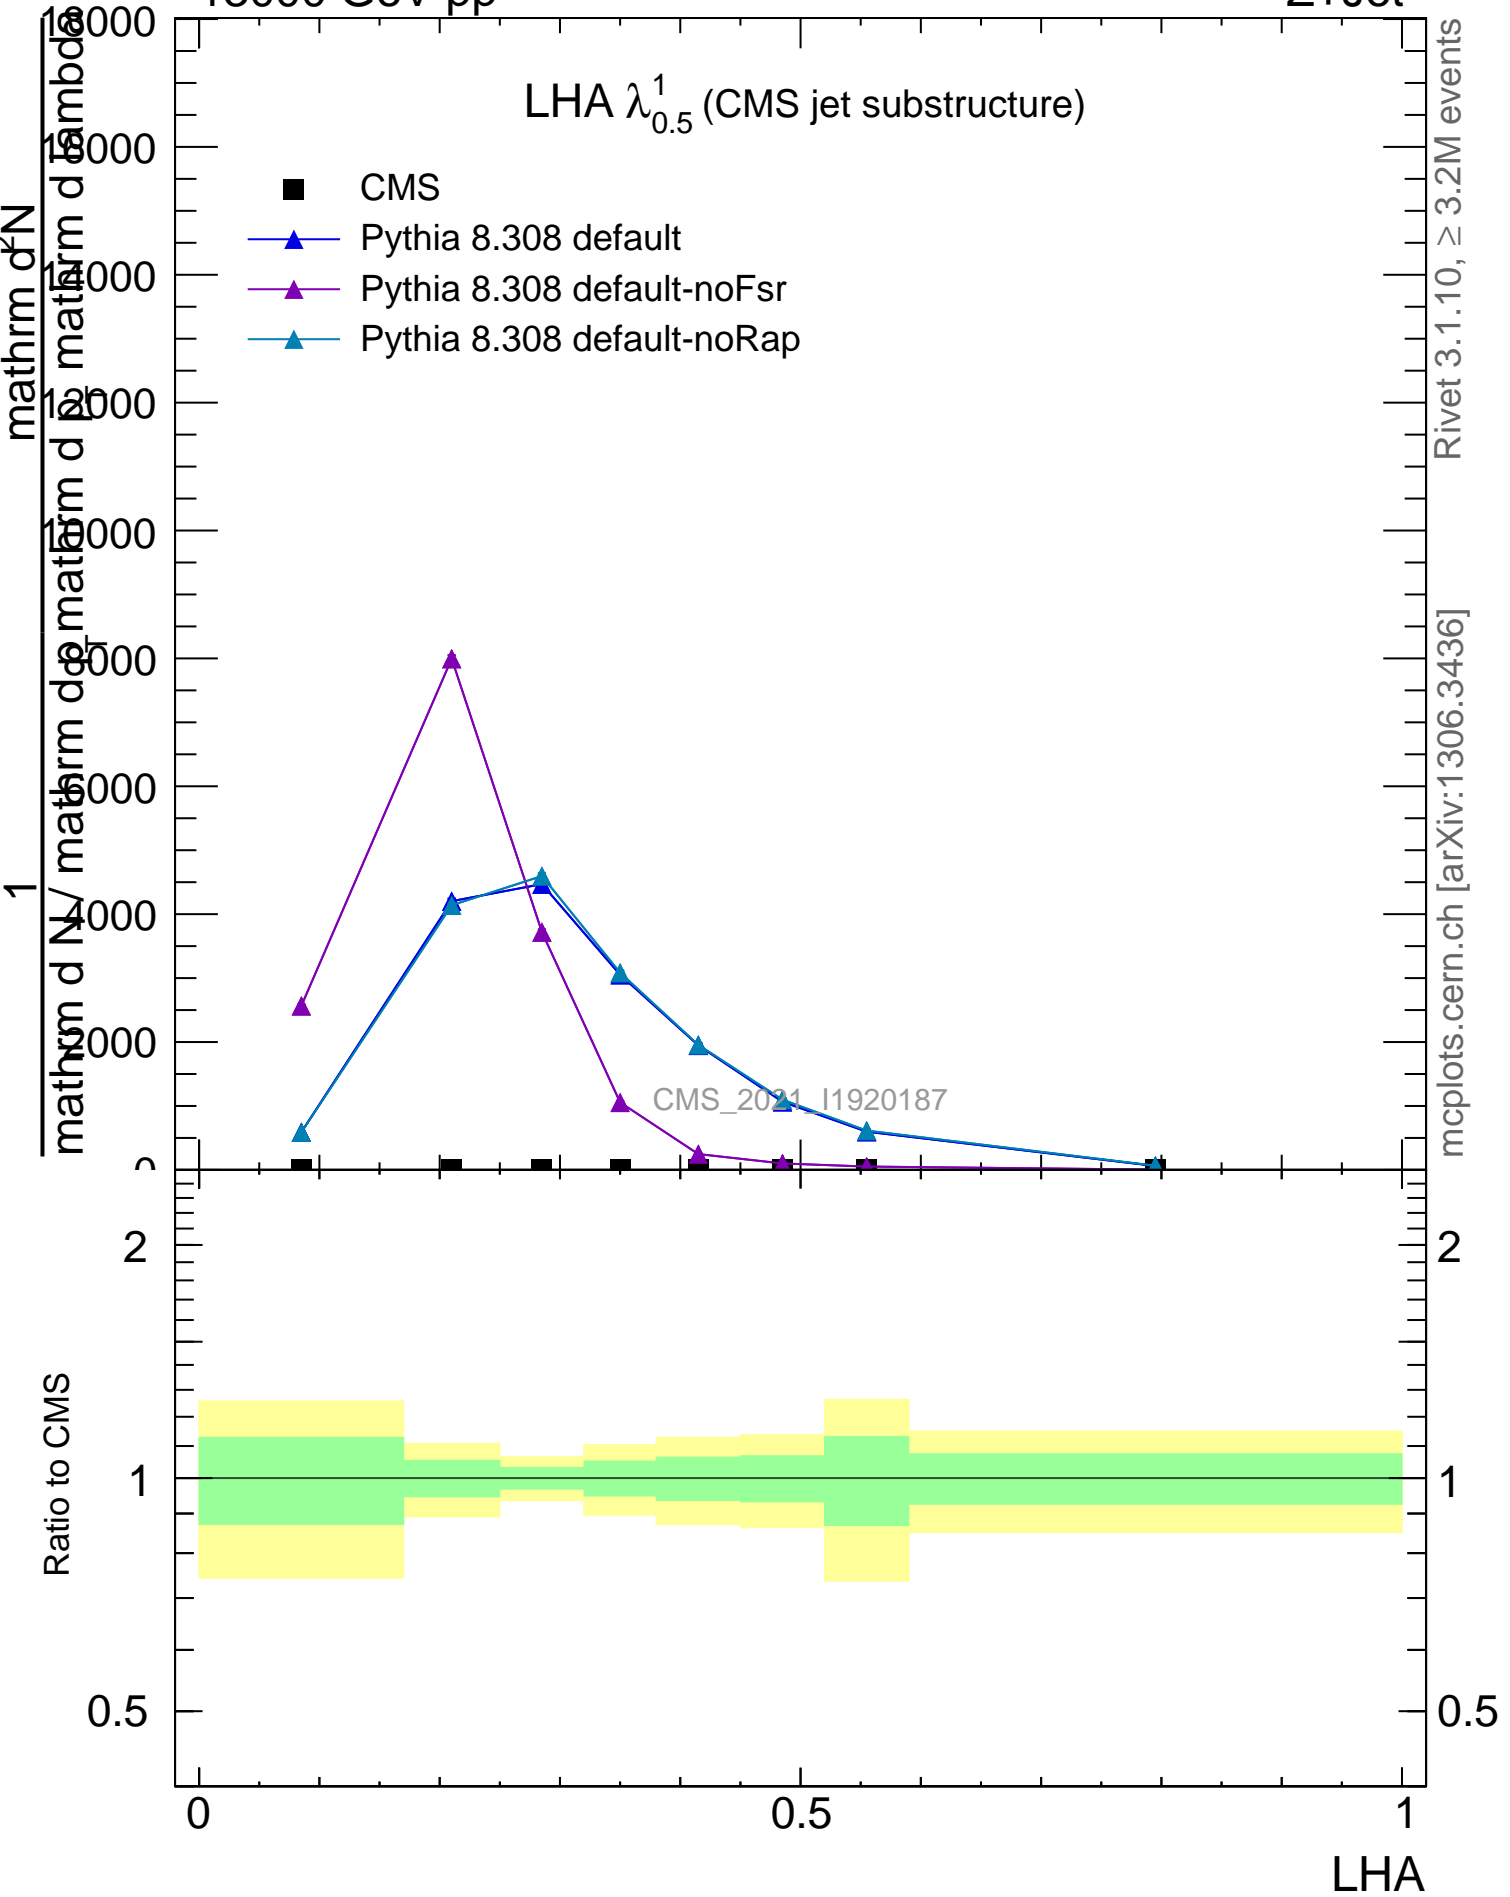

LHA  $\lambda_{0.5}^1$  (CMS jet substructure)

- CMS
- ▲ Pythia 8.308 default
- ▲ Pythia 8.308 default-noFsr
- ▲ Pythia 8.308 default-noRap

mcplots.cern.ch [arXiv:1306.3436]

Rivet 3.1.10, ≥ 3.2M events

CMS\_2021\_11920187